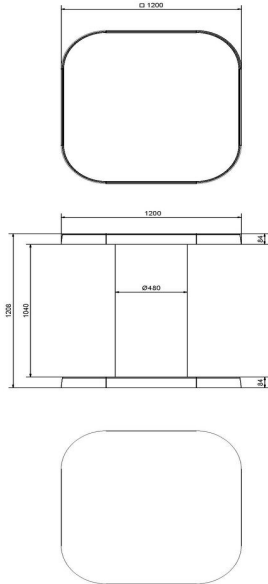

HeBlad
www.HeBlad.com
HB.ST.A
Gewicht ± 830 KG

Spécifications HeBlad mange-debout en Anthracite laqué

Code de produit	HB.ST.A	Hauteur de la table	113 cm
Couleur	Anthracite laqué	Epaisseur plateau de table	8.4 cm
Dimensions (L x P x H)	120 x 120 x 113 cm	Poids	985 kg
Dimensions du plateau de table (L x H)	120 x 120 cm		

Produits associés