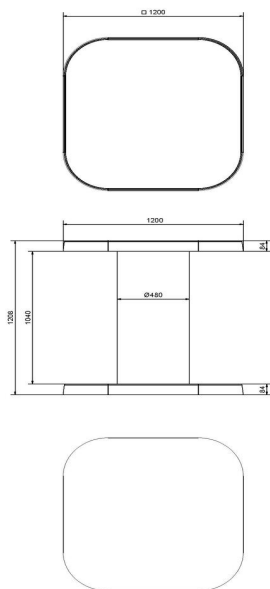

HeBlad mange-debout en Anthracite laqué

Code de produit: HB.ST.A

€ 1.400,00 hors TVA
(€ 1.638,00 TVA incl.)

Cette table mange-debout a une apparence chic avec sa couleur anthracite. La table est idéale pour une terrasse de restauration rapide. Egalement elle convient très bien pour la cour de récréation d'écoles secondaires ou à la cantine. Elle est très facile à nettoyer. En raison du poids normalement cette table normalement ne pourra pas être renversée. Nous pouvons uniquement mettre la table directement sur sa place finale avec la grue du camion. La grue peut couvrir une distance de 5 mètres. La table ne peut pas être déplacée avec un transpalette

3 décembre 2024 - Prix sujets à changement

HeBlad
www.HeBlad.com
HB.ST.A
Gewicht ± 830 KG

Spécifications HeBlad mange-debout en Anthracite laqué

Code de produit	HB.ST.A	Hauteur de la table	113 cm
Couleur	Anthracite laqué	Epaisseur plateau de table	8.4 cm
Dimensions (L x P x H)	120 x 120 x 113 cm	Poids	985 kg
Dimensions du plateau de table (L x H)	120 x 120 cm		