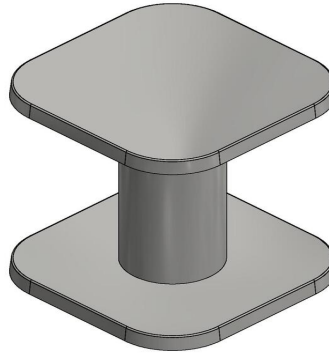

HeBlad mange-debout en Béton Naturel

Code de produit: HB.ST

€ 1.400,00 hors TVA
(€ 1.638,00 TVA incl.)

Cette table mange-debout en béton naturel est idéale pour une terrasse restauration rapide. Egalement elle convient tres bien pour la cour de récréation d'écoles secondaires ou à la cantine du club de sport. Elle est très facile à nettoyer. En raison du poids normalement cette table ne pourra pas être renversée.

Nous pouvons uniquement mettre la table directement sur sa place finale avec la grue du camion. La grue peut couvrir une distance de 5 mètres. La table ne peut pas être déplacée avec un transpalette.

3 avril 2025 - Prix sujets à changement

HeBlad
www.HeBlad.com
HB.ST
Gewicht ± 830 KG

Spécifications HeBlad mange-debout en Béton Naturel

Code de produit	HB.ST	Hauteur de la table	113 cm
Couleur	Béton naturel	Épaisseur plateau de table	8,5 cm
Dimensions (L x P x H)	120 x 120 x 113 cm	Poids	985 kg
Dimensions du plateau de table (L x H)	120 x 120 cm		