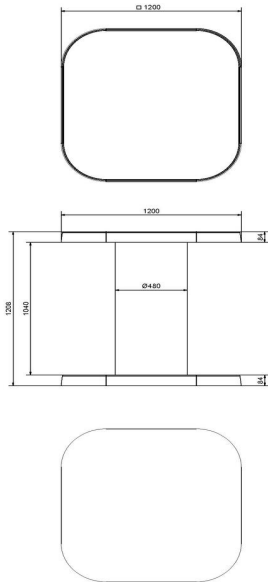

HeBlad mange-debout en Béton Naturel

Code de produit: HB.ST

€ 1.300,00 hors TVA
(€ 1.521,00 TVA incl.)

Cette table mange-debout en béton naturel est idéale pour une terrasse restauration rapide. Egalement elle convient tres bien pour la cour de récréation d'écoles secondaires ou à la cantine du club de sport. Elle est très facile à nettoyer. En raison du poids normalement cette table ne pourra pas être renversée.

Nous pouvons uniquement mettre la table directement sur sa place finale avec la grue du camion. La grue peut couvrir une distance de 5 mètres. La table ne peut pas être déplacée avec un transpalette.

21 novembre 2024 - Prix sujets à changement

HeBlad
www.HeBlad.com
HB.ST
Gewicht ± 830 KG

Spécifications HeBlad mange-debout en Béton Naturel

Code de produit	HB.ST	Hauteur de la table	113 cm
Couleur	Béton naturel	Épaisseur plateau de table	8,5 cm
Dimensions (L x P x H)	120 x 120 x 113 cm	Poids	985 kg
Dimensions du plateau de table (L x H)	120 x 120 cm		