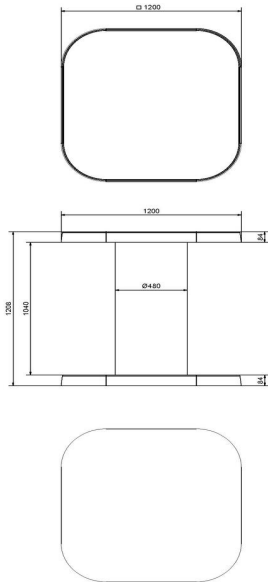

HeBlad mange-debout en Béton Naturel

Code de produit: HB.ST

€ 1.400,00 hors TVA
(€ 1.638,00 TVA incl.)

Cette table mange-debout en béton naturel est idéale pour une terrasse restauration rapide. Egalement elle convient tres bien pour la cour de récréation d'écoles secondaires ou à la cantine du club de sport. Elle est très facile à nettoyer. En raison du poids normalement cette table ne pourra pas être renversée.

Nous pouvons uniquement mettre la table directement sur sa place finale avec la grue du camion. La grue peut couvrir une distance de 5 mètres. La table ne peut pas être déplacée avec un transpalette.

3 avril 2025 - Prix sujets à changement

HeBlad
www.HeBlad.com
HB.ST
Gewicht ± 830 KG

Spécifications HeBlad mange-debout en Béton Naturel

Code de produit	HB.ST	Hauteur de la table	113 cm
Couleur	Béton naturel	Épaisseur plateau de table	8,5 cm
Dimensions (L x P x H)	120 x 120 x 113 cm	Poids	985 kg
Dimensions du plateau de table (L x H)	120 x 120 cm		