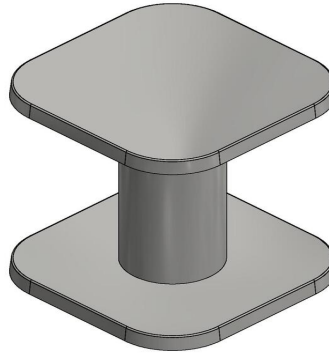

HeBlad mange-debout en Béton Naturel

Code de produit: HB.ST

€ 1.300,00 hors TVA
(€ 1.521,00 TVA incl.)

Cette table mange-debout en béton naturel est idéale pour une terrasse restauration rapide. Egalement elle convient tres bien pour la cour de récréation d'écoles secondaires ou à la cantine du club de sport. Elle est très facile à nettoyer. En raison du poids normalement cette table ne pourra pas être renversée.

Nous pouvons uniquement mettre la table directement sur sa place finale avec la grue du camion. La grue peut couvrir une distance de 5 mètres. La table ne peut pas être déplacée avec un transpalette.

21 novembre 2024 - Prix sujets à changement

HeBlad
www.HeBlad.com
HB.ST
Gewicht ± 830 KG

Spécifications HeBlad mange-debout en Béton Naturel

Code de produit	HB.ST	Hauteur de la table	113 cm
Couleur	Béton naturel	Épaisseur plateau de table	8,5 cm
Dimensions (L x P x H)	120 x 120 x 113 cm	Poids	985 kg
Dimensions du plateau de table (L x H)	120 x 120 cm		