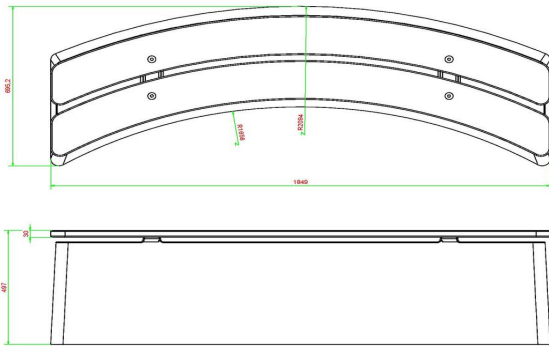

Banc DeLuxe ovale en béton

Code de produit: BB.DL.OV

€ 1.025,00 hors TVA
(€ 1.199,25 TVA incl.)

Un banc en forme ovale élégante. Très appropriée pour la création de séparations ludiques, par exemple en 'mouvement oscillant' sur la cour d'école, ou une mise en place en rond autour d'un bac à sable.

Ce banc est fabriqué en béton naturel et équipé de planches de bambou de qualité supérieure.

21 novembre 2024 - Prix sujets à changement

HeBlad
www.HeBlad.com
BB.DL.OV
gewicht ± 550 KG.

Spécifications Banc DeLuxe ovale en béton

Code de produit	BB.DL.OV	Matériel assise	Bambou
Couleur	Béton naturel	Nombre d'assises	4
Dimensions (L x P x H)	185 x 70 x 50 cm	Poids	825 kg
Hauteur d'assise	50 cm		

Produits associés

BB.DLA.OV

BB.DL

BB.DL.OP