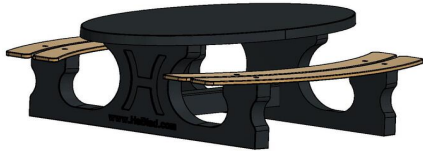

Ensemble pique-nique DeLuxe ovale anthracite

Code de produit: PS.DLA.OV

€ 2.200,00 hors TVA
(€ 2.574,00 TVA incl.)

Cet ensemble de pique-nique avec sa belle finition anthracite laquée, équipé de planches en bambou de qualité supérieure, est vraiment ravissant ! La belle couleur anthracite donne à la table une énorme présence, ce qui rend presque incroyable, qu'il s'agit ici d'un ensemble pique-nique en béton.

HeBlad
www.HeBlad.com
PS.DLA.OV
± 750 KG.

Spécifications Ensemble pique-nique DeLuxe ovale anthracite

Code de produit	PS.DLA.OV	Hauteur d'assise	50 cm
Couleur	Anthracite laqué	Matériel assise	Bambou
Dimensions (L x P x H)	211 x 205 x 75 cm	Écartement entre les pieds	110 cm (la distance de centre à centre)
Dimensions du plateau de table (L x H)	205 x 110 cm	Poids	750 kg
Épaisseur plateau de table	7 cm	Nombre d'assises	8