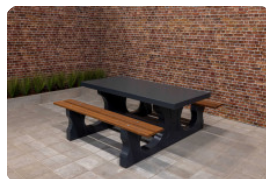

HeBlad
www.HeBlad.com
PS.DLA.OV
± 750 KG.

Spécifications Ensemble pique-nique DeLuxe ovale anthracite

Code de produit	PS.DLA.OV	Hauteur d'assise	50 cm
Couleur	Anthracite laqué	Matériel assise	Bambou
Dimensions (L x P x H)	211 x 205 x 75 cm	Écartement entre les pieds	110 cm (la distance de centre à centre)
Dimensions du plateau de table (L x H)	205 x 110 cm	Poids	750 kg
Épaisseur plateau de table	7 cm	Nombre d'assises	8

Produits associés 75 cm

PS.DL.A