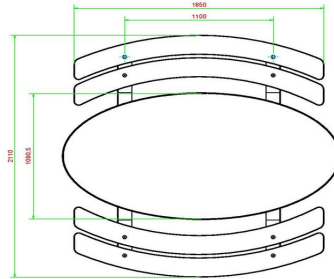

HeBlad
www.HeBlad.com
PS.DLA.OV
± 750 KG.

Spécifications Ensemble pique-nique DeLuxe ovale anthracite

Code de produit	PS.DLA.OV	Hauteur d'assise	50 cm
Couleur	Anthracite laqué	Matériel assise	Bambou
Dimensions (L x P x H)	211 x 205 x 75 cm	Écartement entre les pieds	110 cm (la distance de centre à centre)
Dimensions du plateau de table (L x H)	205 x 110 cm	Poids	750 kg
Épaisseur plateau de table	7 cm	Nombre d'assises	8

Produits associés 75 cm

PS.DL.OV

PS.DL.A

PS.DL.A.RT

OP.PS.AB