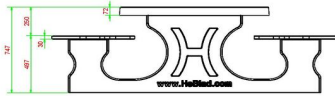

HeBlad
www.HeBlad.com
PS.DLA.OV
± 750 KG.

Spécifications Ensemble pique-nique DeLuxe ovale anthracite

Code de produit	PS.DLA.OV	Hauteur d'assise	50 cm
Couleur	Anthracite laqué	Matériel assise	Bambou
Dimensions (L x P x H)	211 x 205 x 75 cm	Écartement entre les pieds	110 cm (la distance de centre à centre)
Dimensions du plateau de table (L x H)	205 x 110 cm	Poids	750 kg
Épaisseur plateau de table	7 cm	Nombre d'assises	8

Produits associés 75 cm

PS.DL.OV

PS.DL.A

PS.DL.A.RT

OP.PS.AB