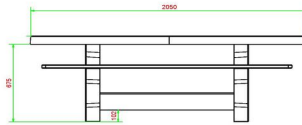

HeBlad
www.HeBlad.com
PS.DLA.OV
± 750 KG.

Spécifications Ensemble pique-nique DeLuxe ovale anthracite

Code de produit	PS.DLA.OV	Hauteur d'assise	50 cm
Couleur	Anthracite laqué	Matériel assise	Bambou
Dimensions (L x P x H)	211 x 205 x 75 cm	Écartement entre les pieds	110 cm (la distance de centre à centre)
Dimensions du plateau de table (L x H)	205 x 110 cm	Poids	750 kg
Épaisseur plateau de table	7 cm	Nombre d'assises	8