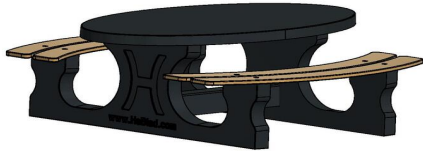

Ensemble pique-nique DeLuxe ovale anthracite

Code de produit: PS.DLA.OV

€ 1.950,00 hors TVA
(€ 2.281,50 TVA incl.)

Cet ensemble de pique-nique avec sa belle finition anthracite laquée, équipé de planches en bambou de qualité supérieure, est vraiment ravissant ! La belle couleur anthracite donne à la table une énorme présence, ce qui rend presque incroyable, qu'il s'agit ici d'un ensemble pique-nique en béton.

HeBlad
www.HeBlad.com
PS.DLA.OV
± 750 KG.

Spécifications Ensemble pique-nique DeLuxe ovale anthracite

Code de produit	PS.DLA.OV	Hauteur d'assise	50 cm
Couleur	Anthracite laqué	Matériel assise	Bambou
Dimensions (L x P x H)	211 x 205 x 75 cm	Écartement entre les pieds	110 cm (la distance de centre à centre)
Dimensions du plateau de table (L x H)	205 x 110 cm	Poids	750 kg
Épaisseur plateau de table	7 cm	Nombre d'assises	8