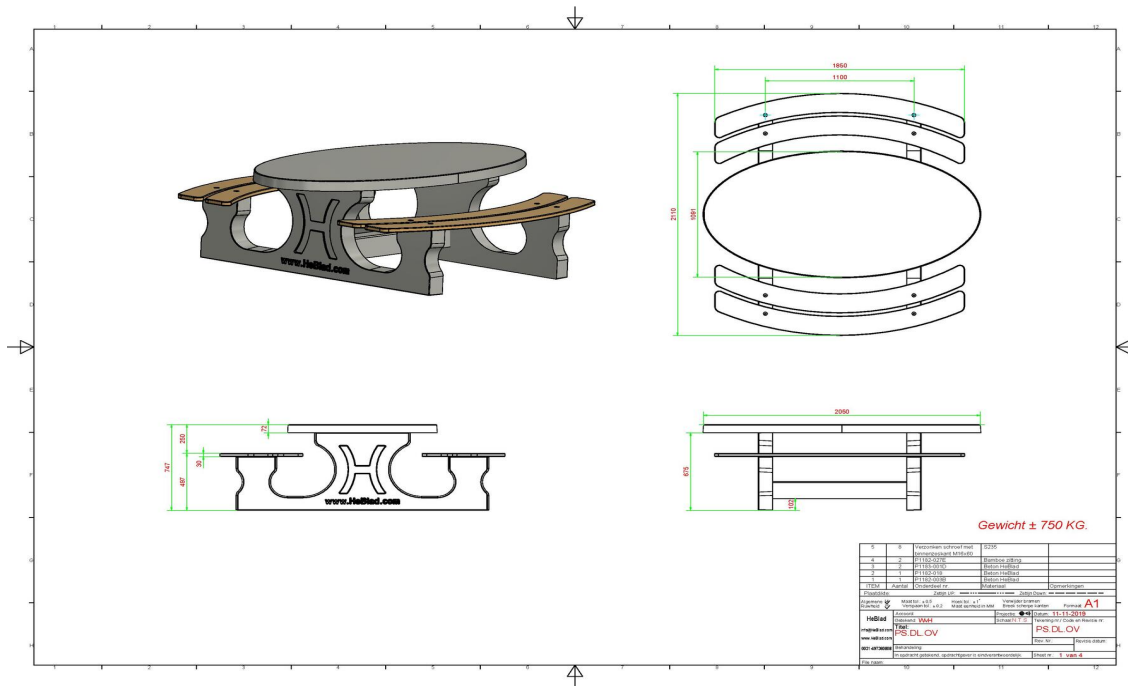

Ensemble pique-nique DeLuxe ovale

Code de produit: PS.DL.OV

€ 2.100,00 hors TVA
(€ 2.457,00 TVA incl.)

Nous sommes très fiers de notre produit le plus récent, un ensemble de pique-nique en forme ovale. Cet ensemble de pique-nique est équipé de planches en bambou d'une qualité supérieure. Elles sont montées 'en aveugle', donc indémontables. Le design esthétique fait de cet ensemble pique-nique un vrai régal pour les yeux. Au fait les premières tables de ce type ont été livrées en Curaçao, mais également cette table a trouvé sa place dans plusieurs pays d'Europe .

3 janvier 2025 - Prix sujets à changement

Spécifications Ensemble pique-nique DeLuxe ovale

Code de produit	PS.DL.OV	Hauteur d'assise	50 cm
Couleur	Béton naturel	Matériel assise	Bambou
Dimensions (L x P x H)	211 x 205 x 75 cm	Écartement entre les pieds	110 cm (la distance de centre à centre)
Dimensions du plateau de table (L x H)	205 x 110 cm	Poids	750 kg
Épaisseur plateau de table	7 cm	Nombre d'assises	8
Hauteur de la table	75 cm		