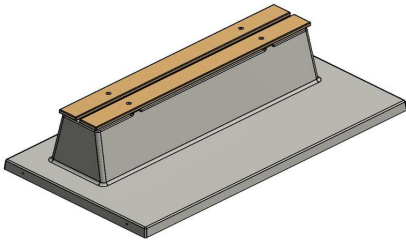

Banc Deluxe en béton avec plaque de fond et sans dossier

Code de produit: BB.DL.OP.ZL

Ce banc en couleur béton naturel, équipé de planches en bambou, offre un siège relax. Le banc est fabriqué avec plaque de fond. Donc, coulé en une pièce. Ce modèle n'est PAS équipé d'un dossier.

Toujours une aire de repos bien soigné, puisque les mauvaises herbes ne peuvent pas dépassées la plaque sous le banc. L'endroit devant le banc ne sera pas mouillé ou boueux, grâce au renfort 'intégré'.

€ 1.175,00 hors TVA
(€ 1.374,75 TVA incl.)

6 avril 2025 - Prix sujets à changement

HeBlad
www.HeBlad.com
BB.DL.OP.ZL
gewicht ± 1200 KG.

Spécifications Banc Deluxe en béton avec plaque de fond et sans dossier

Code de produit	BB.DL.OP.ZL	Matériel assise	Bambou
Couleur	Béton naturel	Nombre d'assises	4
Dimensions (L x P x H)	219,5 x 119 x 56,5 cm	Dimensions plaque de fond (L x P x H)	219,5 x 119 x 8 cm
Hauteur d'assise	45 cm	Finition plaque de fond	Béton lisse
Dimensions assise	180 x 30 cm	Poids	1200 kg