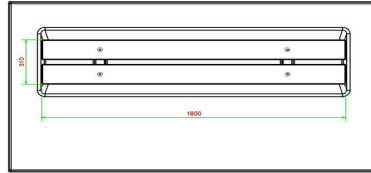

Banc Deluxe en béton avec plaque de fond et sans dossier

Code de produit: BB.DL.OP.ZL

Ce banc en couleur béton naturel, équipé de planches en bambou, offre un siège relax. Le banc est fabriqué avec plaque de fond. Donc, coulé en une pièce. Ce modèle n'est PAS équipé d'un dossier.

€ 1.175,00 hors TVA
(€ 1.374,75 TVA incl.)

6 avril 2025 - Prix sujets à changement

HeBlad
www.HeBlad.com
BB.DL.OP.ZL
gewicht ± 1200 KG.

Spécifications Banc Deluxe en béton avec plaque de fond et sans dossier

Code de produit	BB.DL.OP.ZL	Matériel assise	Bambou
Couleur	Béton naturel	Nombre d'assises	4
Dimensions (L x P x H)	219,5 x 119 x 56,5 cm	Dimensions plaque de fond (L x P x H)	219,5 x 119 x 8 cm
Hauteur d'assise	45 cm	Finition plaque de fond	Béton lisse
Dimensions assise	180 x 30 cm	Poids	1200 kg