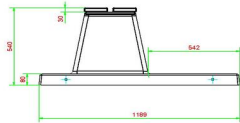

€ 1.175,00 hors TVA
(€ 1.374,75 TVA incl.)

6 avril 2025 - Prix sujets à changement

HeBlad
www.HeBlad.com
BB.DL.OP.ZL
gewicht ± 1200 KG.

Spécifications Banc Deluxe en béton avec plaque de fond et sans dossier

Code de produit	BB.DL.OP.ZL	Matériel assise	Bambou
Couleur	Béton naturel	Nombre d'assises	4
Dimensions (L x P x H)	219,5 x 119 x 56,5 cm	Dimensions plaque de fond (L x P x H)	219,5 x 119 x 8 cm
Hauteur d'assise	45 cm	Finition plaque de fond	Béton lisse
Dimensions assise	180 x 30 cm	Poids	1200 kg