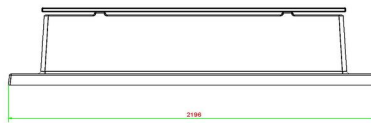

Banc Deluxe en béton avec plaque de fond et sans dossier

Code de produit: BB.DL.OP.ZL

Ce banc en couleur béton naturel, équipé de planches en bambou, offre un siège relax. Le banc est fabriqué avec plaque de fond. Donc, coulé en une pièce. Ce modèle n'est PAS équipé d'un dossier.

€ 1.175,00 hors TVA
(€ 1.374,75 TVA incl.)

6 avril 2025 - Prix sujets à changement

HeBlad
www.HeBlad.com
BB.DL.OP.ZL
gewicht ± 1200 KG.

Spécifications Banc Deluxe en béton avec plaque de fond et sans dossier

Code de produit	BB.DL.OP.ZL	Matériel assise	Bambou
Couleur	Béton naturel	Nombre d'assises	4
Dimensions (L x P x H)	219,5 x 119 x 56,5 cm	Dimensions plaque de fond (L x P x H)	219,5 x 119 x 8 cm
Hauteur d'assise	45 cm	Finition plaque de fond	Béton lisse
Dimensions assise	180 x 30 cm	Poids	1200 kg