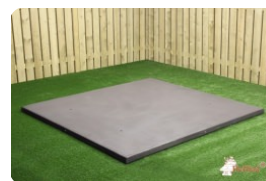

Ensemble pique-nique DeLuxe anthracite laqué, accessible aux fauteuils roulants

Code de produit: PS.DLA.RT

Cet ensemble pique-nique est laqué en anthracite et adapté de sorte que les utilisateurs de fauteuils roulants puissent se joindre à la même table, les pieds sous la table comme tout le monde, avec un espace libre de 60 cm de profondeur et 71 cm de hauteur.

Code de produit	PS.DLA.RT	Hauteur d'assise	50 cm
Couleur	Anthracite laqué	Matériel assise	Bambou
Dimensions (L x P x H)	210 x 187 x 77 cm	Écartement entre les pieds	111 cm (la distance de centre à centre)
Dimensions du plateau de table (L x H)	210 x 90 cm	Poids	790 kg
Épaisseur plateau de table	7 cm	Nombre d'assises	7

Produits associés 77 cm

PS.DL.RT

PS.DLA

PS.DLA.OV

OP.PS.AB

BB.DLA.OV