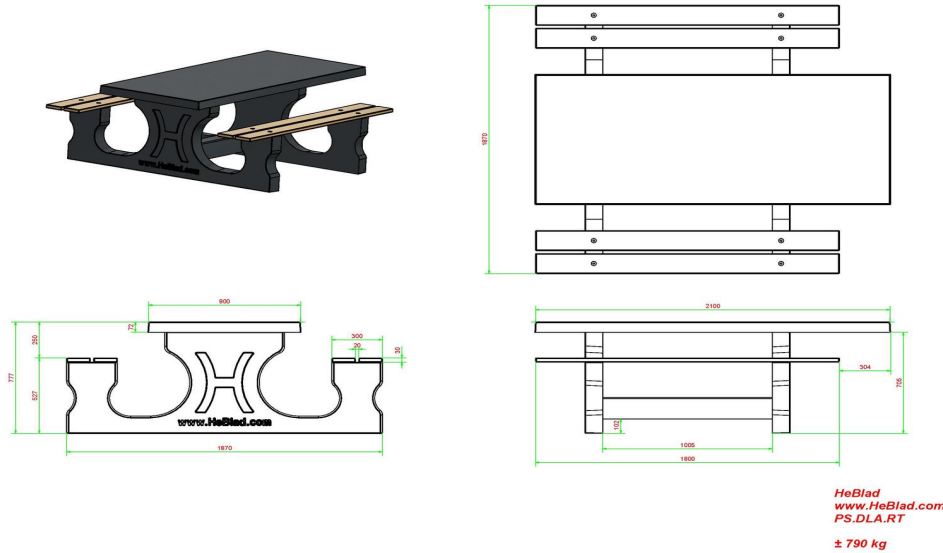

Spécifications Ensemble pique-nique DeLuxe anthracite laqué, accessible aux fauteuils roulants

Code de produit	PS.DLA.RT	Hauteur d'assise	50 cm
Couleur	Anthracite laqué	Matériel assise	Bambou
Dimensions (L x P x H)	210 x 187 x 77 cm	Écartement entre les pieds	111 cm (la distance de centre à centre)
Dimensions du plateau de table (L x H)	210 x 90 cm	Poids	790 kg
Épaisseur plateau de table	7 cm	Nombre d'assises	7

Produits associés 77 cm