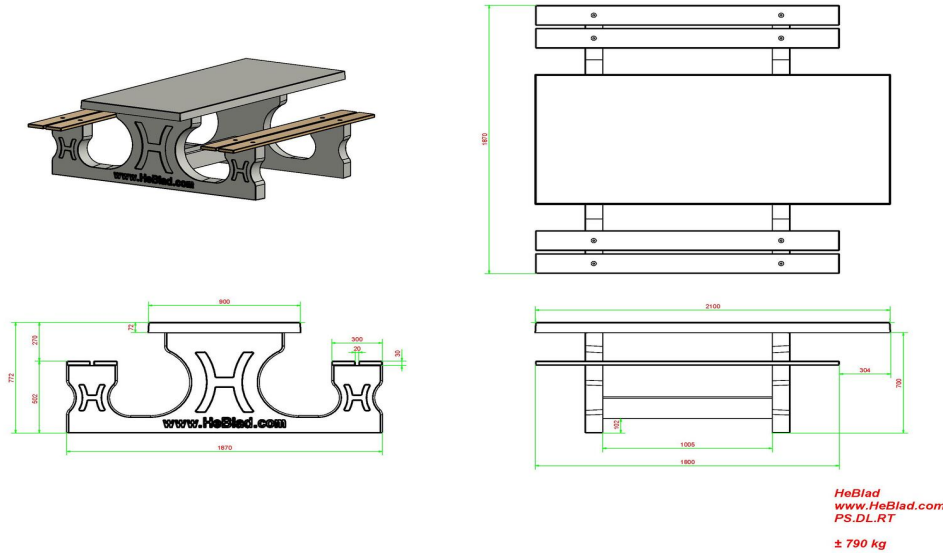

Dimensions spéciales pour une table de pique-nique accessible au fauteuil roulant

Pour que presque tous les fauteuils roulants puissent prendre place à la table de pique-nique plutôt que devoir se tenir à côté, le plateau a été surélevé et allongé. Cela donne un dégagement de 60 cm de profondeur et de 71 cm de hauteur à l'extrémité de la table. Le débordement du plateau de la table est incroyablement robuste, il peut donc encaisser des coups.

## Spécifications Ensemble pique-nique DeLuxe, accessible aux fauteuils roulants

|  |                   |                            |   |
|--|-------------------|----------------------------|---|
| Code de produit                        | PS.DL.RT          | Hauteur d'assise           | 50 cm                                   |
| Couleur                                | Béton naturel     | Matériel assise            | Bambou                                  |
| Dimensions (L x P x H)                 | 210 x 187 x 77 cm | Écartement entre les pieds | 111 cm (la distance de centre à centre) |
| Dimensions du plateau de table (L x H) | 210 x 90 cm       | Poids                      | 790 kg                                  |
| Épaisseur plateau de table             | 7 cm              | Nombre d'assises           | 7                                       |