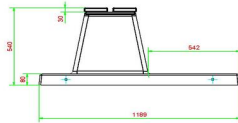

HeBlad
www.HeBlad.com
BB.DLA.OP.ZL
gewicht ± 1200 KG.

Spécifications Banc Deluxe en anthracite laqué avec plaque de fond et sans dossier

Code de produit	BB.DLA.OP.ZL	Matériel assise	Bambou
Couleur	Anthracite laqué	Nombre d'assises	4
Dimensions (L x P x H)	219,5 x 119 x 56,5 cm	Dimensions plaque de fond (L x P x H)	219,5 x 119 x 8 cm
Hauteur d'assise	45 cm	Finition plaque de fond	Béton lisse
Dimensions assise	180 x 30 cm	Poids	1200 kg