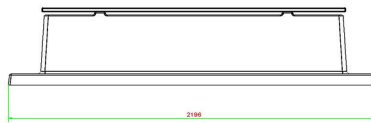

HeBlad
www.HeBlad.com
BB.DLA.OP.ZL
gewicht ± 1200 KG.

Spécifications Banc Deluxe en anthracite laqué avec plaque de fond et sans dossier

Code de produit	BB.DLA.OP.ZL	Matériel assise	Bambou
Couleur	Anthracite laqué	Nombre d'assises	4
Dimensions (L x P x H)	219,5 x 119 x 56,5 cm	Dimensions plaque de fond (L x P x H)	219,5 x 119 x 8 cm
Hauteur d'assise	45 cm	Finition plaque de fond	Béton lisse
Dimensions assise	180 x 30 cm	Poids	1200 kg