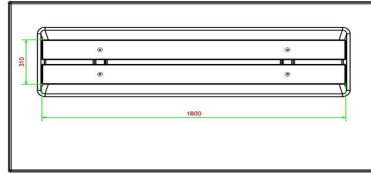

HeBlad
www.HeBlad.com
BB.DLA.OP.ZL
gewicht ± 1200 KG.

Spécifications Banc Deluxe en anthracite laqué avec plaque de fond et sans dossier

Code de produit	BB.DLA.OP.ZL	Matériel assise	Bambou
Couleur	Anthracite laqué	Nombre d'assises	4
Dimensions (L x P x H)	219,5 x 119 x 56,5 cm	Dimensions plaque de fond (L x P x H)	219,5 x 119 x 8 cm
Hauteur d'assise	45 cm	Finition plaque de fond	Béton lisse
Dimensions assise	180 x 30 cm	Poids	1200 kg