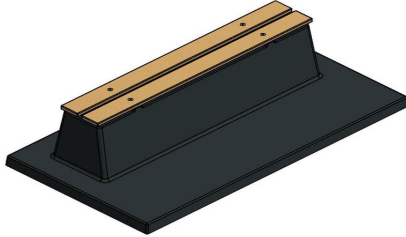

HeBlad
www.HeBlad.com
BB.DLA.OP.ZL
gewicht ± 1200 KG.

Spécifications Banc Deluxe en anthracite laqué avec plaque de fond et sans dossier

Code de produit	BB.DLA.OP.ZL	Matériel assise	Bambou
Couleur	Anthracite laqué	Nombre d'assises	4
Dimensions (L x P x H)	219,5 x 119 x 56,5 cm	Dimensions plaque de fond (L x P x H)	219,5 x 119 x 8 cm
Hauteur d'assise	45 cm	Finition plaque de fond	Béton lisse
Dimensions assise	180 x 30 cm	Poids	1200 kg

Produits associés