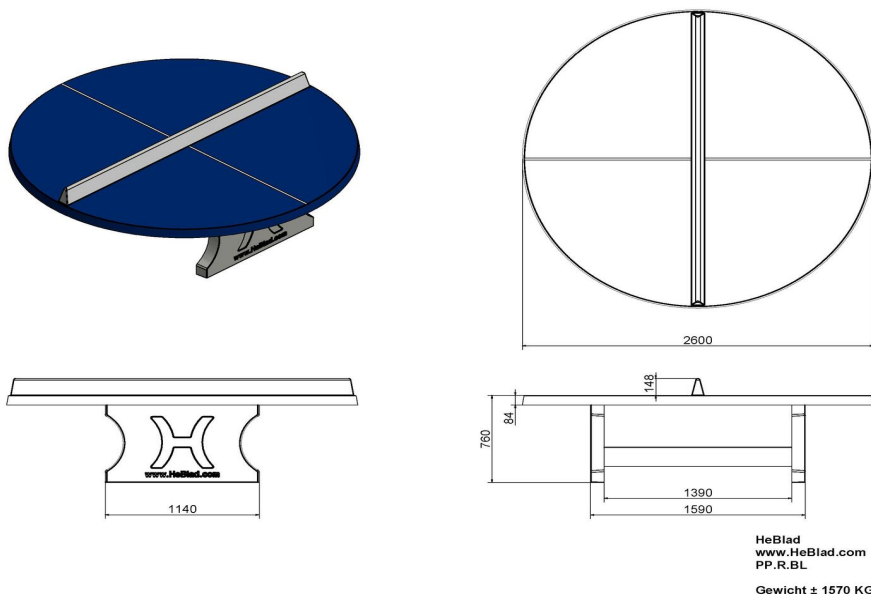

Table de ping-pong bleue ronde

Code de produit: PP.R.BL

€ 2.700,00 hors TVA
(€ 3.159,00 TVA incl.)

Cette table de ping-pong ronde exceptionnellement grande ouvre un monde de nouveaux jeux, avec la possibilité de nombreux participants en même temps. Le diamètre de 260 cm fait que la table dispose d'une superficie qui est 50 % plus large que la table rectangulaire. Convient à 8 joueurs pour des activités sportives et des jeux. Ses dimensions offre des possibilités pour différentes activités de jeu.

Cette table est fabriquée en béton C45/55, de qualité supérieure, caractérisé par une très forte résistance à la compression et munie de doubles armatures. La table est traitée avec un laque bi-composant bleu. La ligne et le 'filet' sont en laque blanc. Résistante aux intempéries et au vandalisme.

* Lors de l'achat d'une table de ping-pong HeBlad, un jeu de raquettes est fourni gratuitement.

2 janvier 2025 - Prix sujets à changement

Spécifications Table de ping-pong bleue ronde

| | | | |
|-----------------------------------|-----------------|----------------------------|---|
| Code de produit | PP.R.BL | Hauteur de la table | 76 cm |
| Couleur | Bleu - RAL 5005 | Hauteur du filet | 14,75 cm |
| Dimensions plateau de jeu (L x l) | ø 260 cm | Poids | 1570 kg |
| Dimensions bas de plateau de jeu | ø 264 cm | Écartement entre les pieds | 149 cm (la distance de centre à centre) |
| Épaisseur plateau | 8,4 cm | | |