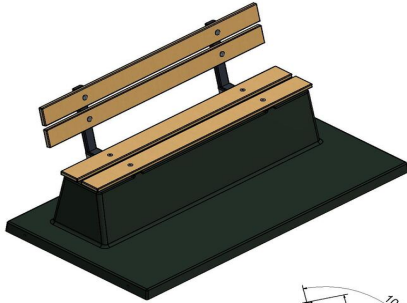

Banc DeLuxe en antracite laqué, avec plaque de fond et dossier

Code de produit: BB.DLA.OP.

Ce banc, avec dossier et assise en planches de bambou, offre un repos confortable. La couleur anthracite vous fait presque oublier qu'il s'agit ici de béton. Le banc est fabriqué avec plaque de fond. Donc, coulé en une pièce.

L'aire de repos sera toujours propre et nette, car il n'y aura plus de mauvaises herbes qui poussent sous le banc. Pas de boue ou de l'eau autour du banc non plus, grâce au renfort "intégré".

€ 1.375,00 hors TVA
(€ 1.608,75 TVA incl.)

3 janvier 2025 - Prix sujets à changement

HeBlad
www.HeBlad.com
BB.DLA.OP

gewicht ± 1200 KG.

Spécifications Banc DeLuxe en antracite laqué, avec plaque de fond et dossier

Code de produit	BB.DLA.OP	Coin d'assise	103 degrés
Couleur	Anthracite laqué	Nombre d'assises	4
Dimensions (L x P x H)	219,5 x 119 x 103 cm	Dimensions plaque de fond (L x P x H)	219,5 x 119 x 8 cm
Hauteur d'assise	45 cm	Finition plaque de fond	Béton lisse
Dimensions assise	180 x 30 cm	Poids	1230 kg