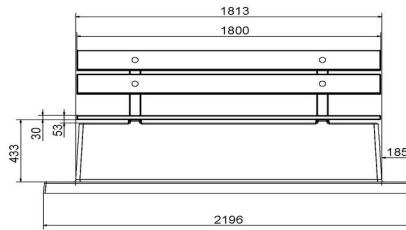

3 janvier 2025 - Prix sujets à changement

HeBlad
www.HeBlad.com
BB.DLA.OP

gewicht ± 1200 KG.

Spécifications Banc DeLuxe en antracite laqué, avec plaque de fond et dossier

Code de produit	BB.DLA.OP	Coin d'assise	103 degrés
Couleur	Anthracite laqué	Nombre d'assises	4
Dimensions (L x P x H)	219,5 x 119 x 103 cm	Dimensions plaque de fond (L x P x H)	219,5 x 119 x 8 cm
Hauteur d'assise	45 cm	Finition plaque de fond	Béton lisse
Dimensions assise	180 x 30 cm	Poids	1230 kg