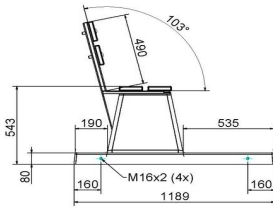

3 janvier 2025 - Prix sujets à changement

HeBlad
www.HeBlad.com
BB.DLA.OP

gewicht ± 1200 KG.

Spécifications Banc DeLuxe en antracite laqué, avec plaque de fond et dossier

Code de produit	BB.DLA.OP	Coin d'assise	103 degrés
Couleur	Anthracite laqué	Nombre d'assises	4
Dimensions (L x P x H)	219,5 x 119 x 103 cm	Dimensions plaque de fond (L x P x H)	219,5 x 119 x 8 cm
Hauteur d'assise	45 cm	Finition plaque de fond	Béton lisse
Dimensions assise	180 x 30 cm	Poids	1230 kg