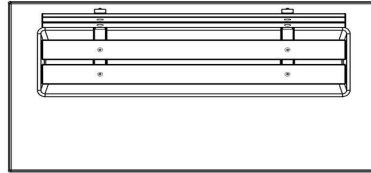

3 janvier 2025 - Prix sujets à changement

HeBlad
www.HeBlad.com
BB.DLA.OP

gewicht ± 1200 KG.

Spécifications Banc DeLuxe en antracite laqué, avec plaque de fond et dossier

Code de produit	BB.DLA.OP	Coin d'assise	103 degrés
Couleur	Anthracite laqué	Nombre d'assises	4
Dimensions (L x P x H)	219,5 x 119 x 103 cm	Dimensions plaque de fond (L x P x H)	219,5 x 119 x 8 cm
Hauteur d'assise	45 cm	Finition plaque de fond	Béton lisse
Dimensions assise	180 x 30 cm	Poids	1230 kg