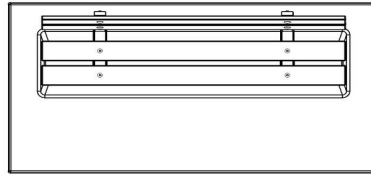

Banc DeLuxe en béton avec plaque de fond et dossier

Code de produit: BB.DL.OP

€ 1.325,00 hors TVA
(€ 1.550,25 TVA incl.)

Banc avec dossier et plaque de fond, coulé en une seule pièce. Aussi bien la partie pour s'asseoir que le dossier de ce banc sont équipés de planches en bambou. La plaque de fond le rend quasiment inamovible.

HeBlad
www.HeBlad.com
BB.DL.OP

gewicht ± 1200 KG.

Spécifications Banc DeLuxe en béton avec plaque de fond et dossier

Code de produit	BB.DL.OP	Coin d'assise	103 degrés
Couleur	Béton naturel	Nombre d'assises	4
Dimensions (L x P x H)	219,5 x 119 x 103 cm	Dimensions plaque de fond (L x P x H)	190 x 119 x 8 cm
Hauteur d'assise	45 cm	Finition plaque de fond	Béton lisse
Dimensions assise	180 x 30 cm	Poids	1230 kg