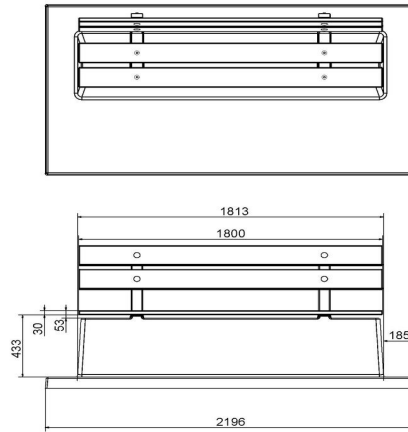

## **Banc DeLuxe en béton avec plaque de fond et dossier**

Code de produit: BB.DL.OP

**€ 1.225,00** hors TVA  
(€ 1.433,25 TVA incl.)

Banc avec dossier et plaque de fond, coulé en une seule pièce. Aussi bien la partie pour s'asseoir que le dossier de ce banc sont équipés de planches en bambou. La plaque de fond le rend quasiment inamovible.

HeBlad  
www.HeBlad.com  
BB.DL.OP

gewicht ± 1200 KG.

## Spécifications Banc DeLuxe en béton avec plaque de fond et dossier

Code de produit	BB.DL.OP	Coin d'assise	103 degrés
Couleur	Béton naturel	Nombre d'assises	4
Dimensions (L x P x H)	219,5 x 119 x 103 cm	Dimensions plaque de fond (L x P x H)	219,5 x 119 x 8 cm
Hauteur d'assise	45 cm	Finition plaque de fond	Béton lisse
Dimensions assise	180 x 30 cm	Poids	1230 kg