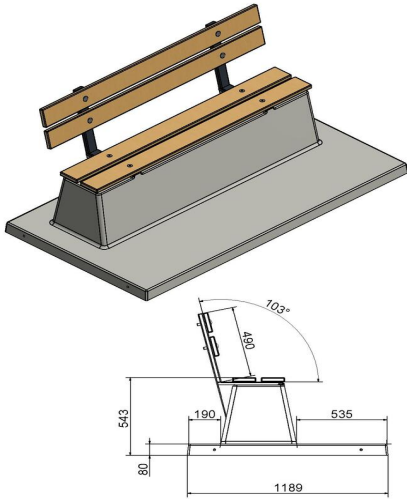

## **Banc DeLuxe en béton avec plaque de fond et dossier**

Code de produit: BB.DL.OP

**€ 1.225,00** hors TVA  
(€ 1.433,25 TVA incl.)

Banc avec dossier et plaque de fond, coulé en une seule pièce. Aussi bien la partie pour s'asseoir que le dossier de ce banc sont équipés de planches en bambou. La plaque de fond le rend quasiment inamovible.

En plaçant ce banc au ras le sol, vous pouvez y passer facilement avec la tondeuse. Pas de nécessité d'un entretien manuel des bords du gazon, l'endroit sera toujours propre et net.

*21 novembre 2024 - Prix sujets à changement*

HeBlad  
www.HeBlad.com  
BB.DL.OP

gewicht ± 1200 KG.

## Spécifications Banc DeLuxe en béton avec plaque de fond et dossier

Code de produit	BB.DL.OP	Coin d'assise	103 degrés
Couleur	Béton naturel	Nombre d'assises	4
Dimensions (L x P x H)	219,5 x 119 x 103 cm	Dimensions plaque de fond (L x P x H)	219,5 x 119 x 8 cm
Hauteur d'assise	45 cm	Finition plaque de fond	Béton lisse
Dimensions assise	180 x 30 cm	Poids	1230 kg