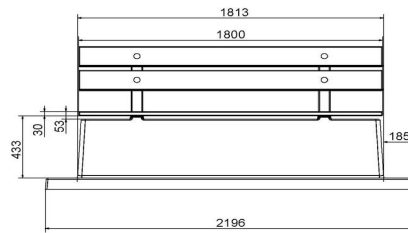

Banc DeLuxe en béton avec plaque de fond et dossier

Code de produit: BB.DL.OP

€ 1.325,00 hors TVA
(€ 1.550,25 TVA incl.)

Banc avec dossier et plaque de fond, coulé en une seule pièce. Aussi bien la partie pour s'asseoir que le dossier de ce banc sont équipés de planches en bambou. La plaque de fond le rend quasiment inamovible.

HeBlad
www.HeBlad.com
BB.DL.OP

gewicht ± 1200 KG.

Spécifications Banc DeLuxe en béton avec plaque de fond et dossier

Code de produit	BB.DL.OP	Coin d'assise	103 degrés
Couleur	Béton naturel	Nombre d'assises	4
Dimensions (L x P x H)	219,5 x 119 x 103 cm	Dimensions plaque de fond (L x P x H)	190 x 119 x 8 cm
Hauteur d'assise	45 cm	Finition plaque de fond	Béton lisse
Dimensions assise	180 x 30 cm	Poids	1230 kg