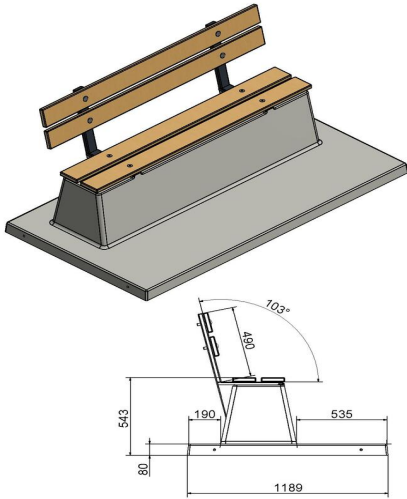

Banc DeLuxe en béton avec plaque de fond et dossier

Code de produit: BB.DL.OP

€ 1.325,00 hors TVA
(€ 1.550,25 TVA incl.)

Banc avec dossier et plaque de fond, coulé en une seule pièce. Aussi bien la partie pour s'asseoir que le dossier de ce banc sont équipés de planches en bambou. La plaque de fond le rend quasiment inamovible.

En plaçant ce banc au ras le sol, vous pouvez y passer facilement avec la tondeuse. Pas de nécessité d'un entretien manuel des bords du gazon, l'endroit sera toujours propre et net.

3 avril 2025 - Prix sujets à changement

HeBlad
www.HeBlad.com
BB.DL.OP

gewicht ± 1200 KG.

Spécifications Banc DeLuxe en béton avec plaque de fond et dossier

Code de produit	BB.DL.OP	Coin d'assise	103 degrés
Couleur	Béton naturel	Nombre d'assises	4
Dimensions (L x P x H)	219,5 x 119 x 103 cm	Dimensions plaque de fond (L x P x H)	190 x 119 x 8 cm
Hauteur d'assise	45 cm	Finition plaque de fond	Béton lisse
Dimensions assise	180 x 30 cm	Poids	1230 kg