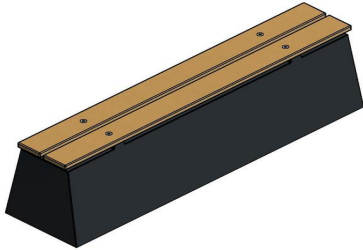

Banc en béton DeLuxe anthracite avec assise en bambou offre sécurité
Le banc en béton DeLuxe anthracite avec assise en bambou a un aspect raffiné, mais est tout aussi solide que les autres bancs de HeBlad. En plus de fournir des places assises, ce banc en béton est également idéal pour délimiter un terrain ou protéger une partie vulnérable de votre bâtiment.

Il est facile de combiner avec le banc en béton DeLuxe anthracite avec assise en bambou

Le design épuré du banc en béton DeLuxe anthracite avec assise en bambou permet de le combiner facilement avec d'autres produits spécialement conçus pour l'extérieur. Ainsi, avec ce banc en béton placé à côté, les tables de footvolley de HeBlad seront mises en valeur. Les joueurs peuvent s'y reposer entre les parties, les supporters peuvent s'y asseoir et contribuer au plaisir du jeu et votre terrain a un bel élément accrocheur.

Posez vos questions aux professionnels de Heblad

Nous comprenons que l'idée d'acheter un banc en béton DeLuxe anthracite avec assise en bambou peut susciter des questions. C'est pourquoi nous sommes à

15 janvier 2025 - Prix sujets à changement

HeBlad
www.HeBlad.com
BB.DL.A

gewicht ± 700 KG.

Spécifications Banc DeLuxe en anthracite laqué

Code de produit	BB.DL.A	Hauteur d'assise	50 cm
Couleur	Anthracite laqué	Matériel assise	Bambou
Dimensions (L x P x H)	180 x 45 x 50 cm	Nombre d'assises	4
Dimensions assise	180 x 30 cm	Poids	700 kg