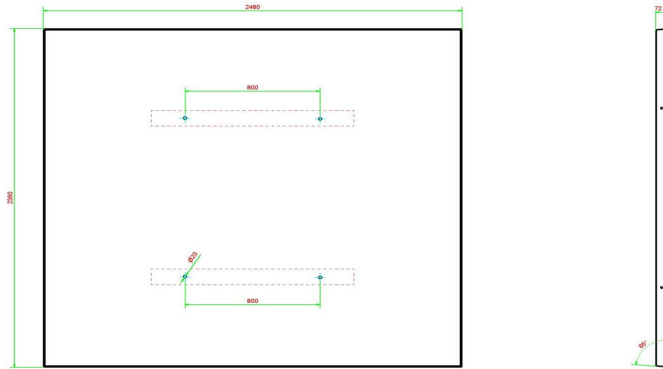

HeBlad
www.HeBlad.com
OP.PS.AB
Gewicht ± 1000 KG.

Spécifications Plaque de fond béton anthracite pour ensemble pique-nique

Code de produit	OP.PS.AB	Poids	1000 kg
Couleur	Béton anthracite	Installation de levage	Manchon à vis en béton M16 sur 4 côtés
Dimensions (L x P x H)	248 x 236 x 7 cm	Préparation de montage	trous de passage pour boulon M16
Finition plaque de fond	profile antiderapante		

Produits associés