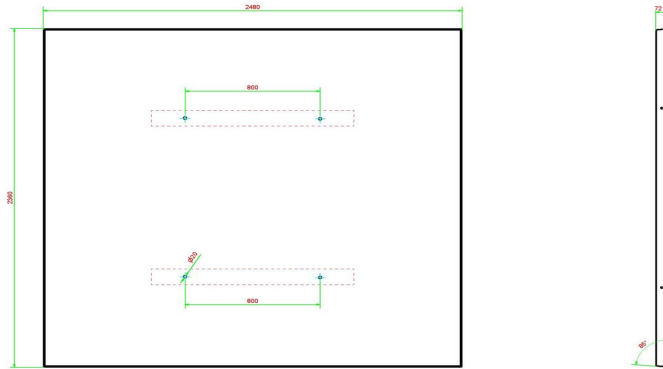

Plaque de fond béton anthracite pour ensemble pique-nique

Code de produit: OP,PS,AB

Cette plaque de fond est destinée à des ensembles pique-nique DeLuxe et Standard de couleur anthracite. En plaçant l'ensemble pique-nique sur cette plaque de fond, vous évitez des dégradations sous la table, engendrées par des déchets et des mauvaises herbes. Puisque la plaque de fond est encastrée dans le sol, au niveau du terrain, la tondeuse n'a qu'à faire le tour de la table et c'est fait !

€ 975,00 hors TVA
(€ 1.140,75 TVA incl.)

21 novembre 2024 - Prix sujets à changement

HeBlad
www.HeBlad.com
OP.PS.AB
Gewicht ± 1000 KG.

Spécifications Plaque de fond béton anthracite pour ensemble pique-nique

Code de produit	OP.PS.AB	Poids	1000 kg
Couleur	Béton anthracite	Installation de levage	Manchon à vis en béton M16 sur 4 côtés
Dimensions (L x P x H)	248 x 236 x 7 cm	Préparation de montage	trous de passage pour boulon M16
Finition plaque de fond	profile antiderapante		