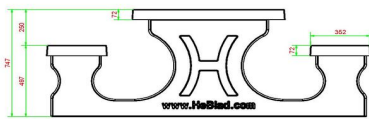

3 avril 2025 - Prix sujets à changement

HeBlad
www.HeBlad.com
PS.ST.A
± 905 KG.

Spécifications Ensemble pique-nique Standard anthracite laqué

Code de produit	PS.ST.A	Hauteur d'assise	50 cm
Couleur	Anthracite laqué	Matériel assise	Béton
Dimensions (L x P x H)	180 x 192 x 75 cm	Écartement entre les pieds	111 cm (la distance de centre à centre)
Dimensions du plateau de table (L x H)	180 x 90 cm	Poids	905 kg
Épaisseur plateau de table	7 cm	Nombre d'assises	8

Produits associés 75 cm

PS.ST

PS.STA.OV

OP.PS.AB