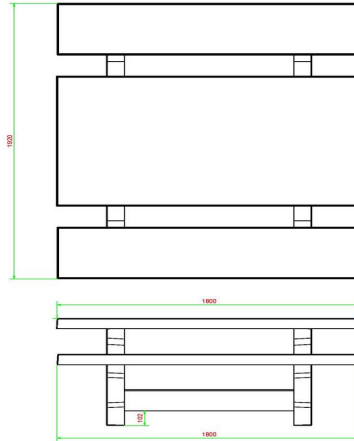

Ensemble pique-nique Standard anthracite laqué

Code de produit: PS.ST.A

€ 1.650,00 hors TVA
(€ 1.930,50 TVA incl.)

Mais oui, ceci est vraiment une table en béton ! Ce modèle a une finition en anthracite mat. Cette table invite vraiment à s'asseoir. Idéale le long de pistes cyclables, sur des places et parcs publics. Pour vous reposer, vous détendre, manger quelque chose ou pour boire un verre.

La couleur anthracite donne à la table beaucoup de présence. Cet ensemble pique-nique est indémontable, comme le tableau et le support sont fabriqués en une seule pièce. Cette table vous procurera des bons et loyaux services pendant des années.

26 décembre 2024 - Prix sujets à changement

HeBlad
www.HeBlad.com
PS.ST.A
± 905 KG.

Spécifications Ensemble pique-nique Standard anthracite laqué

Code de produit	PS.ST.A	Hauteur d'assise	50 cm
Couleur	Anthracite laqué	Matériel assise	Béton
Dimensions (L x P x H)	180 x 192 x 75 cm	Écartement entre les pieds	111 cm (la distance de centre à centre)
Dimensions du plateau de table (L x H)	180 x 90 cm	Poids	905 kg
Épaisseur plateau de table	7 cm	Nombre d'assises	8

Produits associés 75 cm

PS.ST

PS.STA.OV

OP.PS.AB