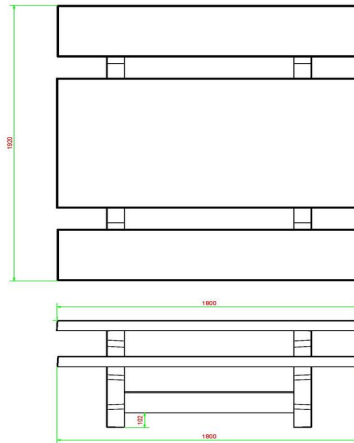

Ensemble pique-nique Standard anthracite laqué

Code de produit: PS.ST.A

€ 1.800,00 hors TVA
(€ 2.106,00 TVA incl.)

Mais oui, ceci est vraiment une table en béton ! Ce modèle a une finition en anthracite mat. Cette table invite vraiment à s'asseoir. Idéale le long de pistes cyclables, sur des places et parcs publics. Pour vous reposer, vous détendre, manger quelque chose ou pour boire un verre.

3 avril 2025 - Prix sujets à changement

HeBlad
www.HeBlad.com
PS.ST.A
± 905 KG.

Spécifications Ensemble pique-nique Standard anthracite laqué

Code de produit	PS.ST.A	Hauteur d'assise	50 cm
Couleur	Anthracite laqué	Matériel assise	Béton
Dimensions (L x P x H)	180 x 192 x 75 cm	Écartement entre les pieds	111 cm (la distance de centre à centre)
Dimensions du plateau de table (L x H)	180 x 90 cm	Poids	905 kg
Épaisseur plateau de table	7 cm	Nombre d'assises	8

Produits associés 75 cm

PS.ST

PS.STA.OV

OP.PS.AB