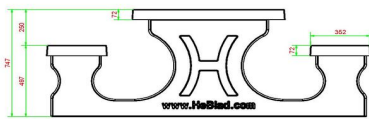

26 décembre 2024 - Prix sujets à changement

HeBlad
www.HeBlad.com
PS.ST.A
± 905 KG.

Spécifications Ensemble pique-nique Standard anthracite laqué

Code de produit	PS.ST.A	Hauteur d'assise	50 cm
Couleur	Anthracite laqué	Matériel assise	Béton
Dimensions (L x P x H)	180 x 192 x 75 cm	Écartement entre les pieds	111 cm (la distance de centre à centre)
Dimensions du plateau de table (L x H)	180 x 90 cm	Poids	905 kg
Épaisseur plateau de table	7 cm	Nombre d'assises	8

Produits associés 75 cm

PS.ST

PS.STA.OV

OP.PS.AB