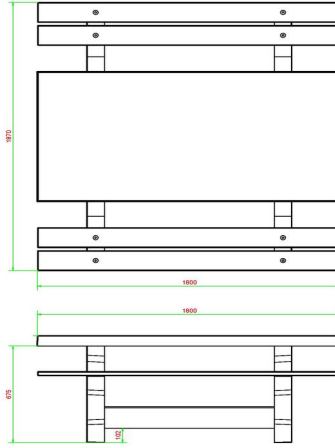

Comme toutes les autres tables de HeBlad, cet ensemble pique-nique est fabriqué en une seule pièce, donc indémontable. Excellent pour la sécurité et décourageant le vandalisme.

26 décembre 2024 - Prix sujets à changement

HeBlad
www.HeBlad.com
PS.DL.A
± 720 KG

Spécifications Ensemble pique-nique DeLuxe anthracite laqué

Code de produit	PS.DL.A	Hauteur d'assise	49.7 cm
Couleur	Anthracite laqué	Matériel assise	Bambou
Dimensions (L x P x H)	180 x 187 x 75 cm	Écartement entre les pieds	111 cm (la distance de centre à centre)
Dimensions du plateau de table (L x H)	180 x 90 cm	Poids	720 kg
Épaisseur plateau de table	7.2 cm	Nombre d'assises	8

Produits associés 74.7 cm

PS.DL

PS.DLA.OV

OP.PS.AB