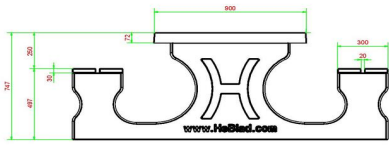

HeBlad
www.HeBlad.com
PS.DL.A
± 720 KG

Spécifications Ensemble pique-nique DeLuxe anthracite laqué

Code de produit	PS.DL.A	Hauteur d'assise	49.7 cm
Couleur	Anthracite laqué	Matériel assise	Bambou
Dimensions (L x P x H)	180 x 187 x 75 cm	Écartement entre les pieds	111 cm (la distance de centre à centre)
Dimensions du plateau de table (L x H)	180 x 90 cm	Poids	720 kg
Épaisseur plateau de table	7.2 cm	Nombre d'assises	8

Produits associés 74.7 cm

PS.DL

PS.DLA.OV

OP.PS.AB