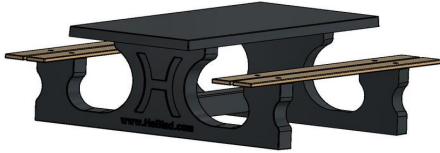

Ensemble pique-nique DeLuxe anthracite laqué

Code de produit: PS.DL.A

€ 1.700,00 hors TVA
(€ 1.989,00 TVA incl.)

Ce bel ensemble pique-nique couleur anthracite, avec des assises en bambou, est un régal pour les yeux. Nos tables de pique-nique se distinguent des autres par leurs sièges relax. C'est à cause de la distance et la hauteur de l'assise par rapport à la table. À part l'utilisation dans l'espace public, vous pouvez également donner à cet ensemble une place dans votre jardin, pour vous détendre ou pour prendre l'apéritif.

Comme toutes les autres tables de HeBlad, cet ensemble pique-nique est fabriqué en une seule pièce, donc indémontable. Excellent pour la sécurité et décourageant le vandalisme.

26 décembre 2024 - Prix sujets à changement

HeBlad
www.HeBlad.com
PS.DL.A
± 720 KG

Spécifications Ensemble pique-nique DeLuxe anthracite laqué

Code de produit	PS.DL.A	Hauteur d'assise	49.7 cm
Couleur	Anthracite laqué	Matériel assise	Bambou
Dimensions (L x P x H)	180 x 187 x 75 cm	Écartement entre les pieds	111 cm (la distance de centre à centre)
Dimensions du plateau de table (L x H)	180 x 90 cm	Poids	720 kg
Épaisseur plateau de table	7.2 cm	Nombre d'assises	8