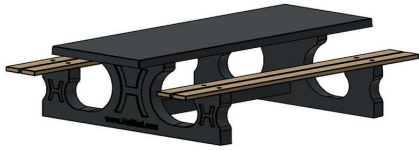

**Ensemble pique-nique DeLuxe de 246cm béton anthracite**

Code de produit: PS.DLAB.246

**€ 2.500,00** hors TVA  
(€ 2.925,00 TVA incl.)

*4 avril 2025 - Prix sujets à changement*

HeBlad  
www.HeBlad.com  
PS.DLAB.246  
± 875 KG.

## Spécifications Ensemble pique-nique DeLuxe de 246cm béton anthracite

Code de produit	PS.DLAB.246	Hauteur d'assise	50 cm
Couleur	Béton anthracite	Matériel assise	Bambou
Dimensions (L x P x H)	246 x 193 x 75 cm	Écartement entre les pieds	161 cm (hart op hart)
Dimensions du plateau de table (L x H)	246 x 90 cm	Poids	880 kg
Épaisseur plateau de table	7 cm	Nombre d'assises	10

### Produits associés 75 cm

PS.DL.AB

PS.STAB.246

PS.DLA.246

PS.DL.246

PS.DLAB.OV