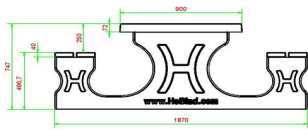

HeBlad
www.HeBlad.com
PS.DLAB.246
± 875 KG.

Spécifications Ensemble pique-nique DeLuxe de 246cm béton anthracite

Code de produit	PS.DLAB.246	Hauteur d'assise	50 cm
Couleur	Béton anthracite	Matériel assise	Bambou
Dimensions (L x P x H)	246 x 193 x 75 cm	Écartement entre les pieds	161 cm (hart op hart)
Dimensions du plateau de table (L x H)	246 x 90 cm	Poids	880 kg
Épaisseur plateau de table	7 cm	Nombre d'assises	10

Produits associés 75 cm