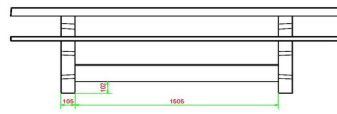

HeBlad
www.HeBlad.com
PS.DLAB.246
± 875 KG.

Spécifications Ensemble pique-nique DeLuxe de 246cm béton anthracite

Code de produit	PS.DLAB.246	Hauteur d'assise	50 cm
Couleur	Béton anthracite	Matériel assise	Bambou
Dimensions (L x P x H)	246 x 193 x 75 cm	Écartement entre les pieds	161 cm (hart op hart)
Dimensions du plateau de table (L x H)	246 x 90 cm	Poids	880 kg
Épaisseur plateau de table	7 cm	Nombre d'assises	10

Produits associés 75 cm