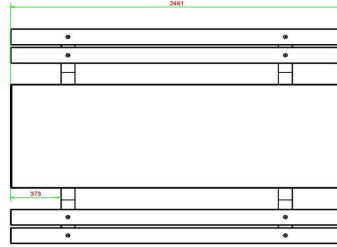

**Ensemble pique-nique DeLuxe de 246cm béton anthracite**

Code de produit: PS.DLAB.246

**€ 2.500,00** hors TVA  
(€ 2.925,00 TVA incl.)

*4 avril 2025 - Prix sujets à changement*

HeBlad  
www.HeBlad.com  
PS.DLAB.246  
± 875 KG.

## Spécifications Ensemble pique-nique DeLuxe de 246cm béton anthracite

Code de produit	PS.DLAB.246	Hauteur d'assise	50 cm
Couleur	Béton anthracite	Matériel assise	Bambou
Dimensions (L x P x H)	246 x 193 x 75 cm	Écartement entre les pieds	161 cm (hart op hart)
Dimensions du plateau de table (L x H)	246 x 90 cm	Poids	880 kg
Épaisseur plateau de table	7 cm	Nombre d'assises	10

### Produits associés 75 cm

PS.DL.AB

PS.STAB.246

PS.DLA.246

PS.DL.246

PS.DLAB.OV