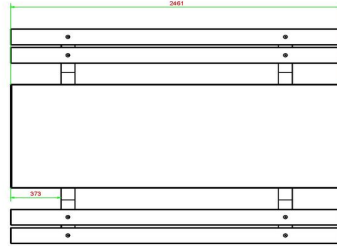

Ensemble pique-nique DeLuxe 246cm anthracite laqué

Code de produit: PS.DLA.246

€ 2.450,00 hors TVA
(€ 2.866,50 TVA incl.)

4 avril 2025 - Prix sujets à changement

HeBlad
www.HeBlad.com
PS.DLA.246
± 875 KG.

Spécifications Ensemble pique-nique DeLuxe 246cm anthracite laqué

Code de produit	PS.DLA.246	Hauteur d'assise	50 cm
Couleur	Anthracite laqué	Matériel assise	Bambou
Dimensions (L x P x H)	246 x 193 x 75 cm	Écartement entre les pieds	161 cm (hart op hart)
Dimensions du plateau de table (L x H)	246 x 90 cm	Poids	880 kg
Épaisseur plateau de table	7 cm	Nombre d'assises	10

Produits associés 75 cm

PS.STA.246

PS.DLA

HB.Paint-7016

OP.PS.246

OP.PS.AB.246