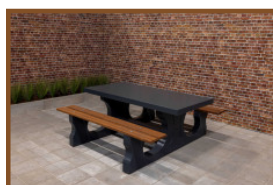

Spécifications Ensemble pique-nique DeLuxe 246cm anthracite laqué

Code de produit	PS.DLA.246	Hauteur d'assise	50 cm
Couleur	Anthracite laqué	Matériel assise	Bambou
Dimensions (L x P x H)	246 x 193 x 75 cm	Écartement entre les pieds	161 cm (hart op hart)
Dimensions du plateau de table (L x H)	246 x 90 cm	Poids	880 kg
Épaisseur plateau de table	7 cm	Nombre d'assises	10
Hauteur de la table	75 cm		

Produits associés

PS.DLA