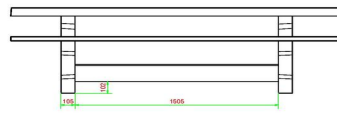

HeBlad
www.HeBlad.com
PS.DLA.246
± 875 KG.

Spécifications Ensemble pique-nique DeLuxe 246cm anthracite laqué

Code de produit	PS.DLA.246	Hauteur d'assise	50 cm
Couleur	Anthracite laqué	Matériel assise	Bambou
Dimensions (L x P x H)	246 x 193 x 75 cm	Écartement entre les pieds	161 cm (hart op hart)
Dimensions du plateau de table (L x H)	246 x 90 cm	Poids	880 kg
Épaisseur plateau de table	7 cm	Nombre d'assises	10

Produits associés 75 cm