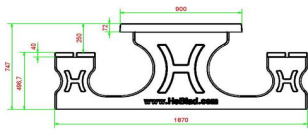

HeBlad
www.HeBlad.com
PS.DLA.246
± 875 KG.

Spécifications Ensemble pique-nique DeLuxe 246cm anthracite laqué

Code de produit	PS.DLA.246	Hauteur d'assise	50 cm
Couleur	Anthracite laqué	Matériel assise	Bambou
Dimensions (L x P x H)	246 x 193 x 75 cm	Écartement entre les pieds	161 cm (hart op hart)
Dimensions du plateau de table (L x H)	246 x 90 cm	Poids	880 kg
Épaisseur plateau de table	7 cm	Nombre d'assises	10

Produits associés 75 cm