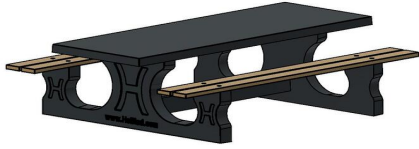

Ensemble pique-nique DeLuxe 246cm anthracite laqué

Code de produit: PS.DLA.246

€ 2.450,00 hors TVA
(€ 2.866,50 TVA incl.)

4 avril 2025 - Prix sujets à changement

HeBlad
www.HeBlad.com
PS.DLA.246
± 875 KG.

Spécifications Ensemble pique-nique DeLuxe 246cm anthracite laqué

Code de produit	PS.DLA.246	Hauteur d'assise	50 cm
Couleur	Anthracite laqué	Matériel assise	Bambou
Dimensions (L x P x H)	246 x 193 x 75 cm	Écartement entre les pieds	161 cm (hart op hart)
Dimensions du plateau de table (L x H)	246 x 90 cm	Poids	880 kg
Épaisseur plateau de table	7 cm	Nombre d'assises	10