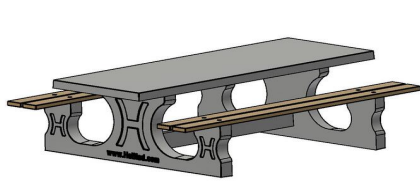

## Ensemble pique-nique DeLuxe 246cm

Code de produit: PS.DL.246

**€ 2.350,00** hors TVA  
(€ 2.749,50 TVA incl.)

*3 avril 2025 - Prix sujets à changement*

HeBlad  
www.HeBlad.com  
PS.DL.246  
± 875 KG.

## Spécifications Ensemble pique-nique DeLuxe 246cm

Code de produit	PS.DL.246	Hauteur d'assise	50 cm
Couleur	Béton naturel	Matériel assise	Bambou
Dimensions (L x P x H)	246 x 193 x 75 cm	Écartement entre les pieds	161 cm (hart op hart)
Dimensions du plateau de table (L x H)	246 x 90 cm	Poids	880 kg
Épaisseur plateau de table	7 cm	Nombre d'assises	10
Hauteur de la table	75 cm		