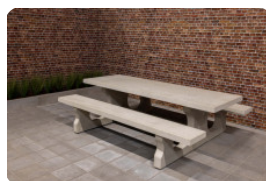

HeBlad
www.HeBlad.com
PS.DL.246
± 875 KG.

Spécifications Ensemble pique-nique DeLuxe 246cm

Code de produit	PS.DL.246	Hauteur d'assise	50 cm
Couleur	Béton naturel	Matériel assise	Bambou
Dimensions (L x P x H)	246 x 193 x 75 cm	Écartement entre les pieds	161 cm (hart op hart)
Dimensions du plateau de table (L x H)	246 x 90 cm	Poids	880 kg
Épaisseur plateau de table	7 cm	Nombre d'assises	10
Hauteur de la table	75 cm		

Produits associés

PS.ST.246