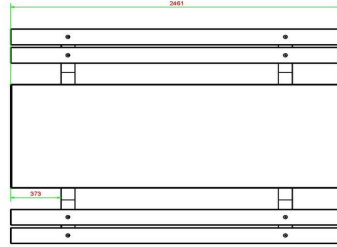

## Ensemble pique-nique DeLuxe 246cm

Code de produit: PS.DL.246

**€ 2.350,00** hors TVA  
(€ 2.749,50 TVA incl.)

*3 avril 2025 - Prix sujets à changement*

HeBlad  
www.HeBlad.com  
PS.DL.246  
± 875 KG.

## Spécifications Ensemble pique-nique DeLuxe 246cm

Code de produit	PS.DL.246	Hauteur d'assise	50 cm
Couleur	Béton naturel	Matériel assise	Bambou
Dimensions (L x P x H)	246 x 193 x 75 cm	Écartement entre les pieds	161 cm (hart op hart)
Dimensions du plateau de table (L x H)	246 x 90 cm	Poids	880 kg
Épaisseur plateau de table	7 cm	Nombre d'assises	10
Hauteur de la table	75 cm		