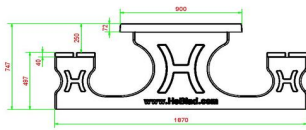

## Ensemble pique-nique DeLuxe 246cm

Code de produit: PS.DL.246

**€ 2.350,00** hors TVA  
(€ 2.749,50 TVA incl.)

*3 avril 2025 - Prix sujets à changement*

HeBlad  
www.HeBlad.com  
PS.DL.246  
± 875 KG.

## Spécifications Ensemble pique-nique DeLuxe 246cm

Code de produit	PS.DL.246	Hauteur d'assise	50 cm
Couleur	Béton naturel	Matériel assise	Bambou
Dimensions (L x P x H)	246 x 193 x 75 cm	Écartement entre les pieds	161 cm (hart op hart)
Dimensions du plateau de table (L x H)	246 x 90 cm	Poids	880 kg
Épaisseur plateau de table	7 cm	Nombre d'assises	10
Hauteur de la table	75 cm		