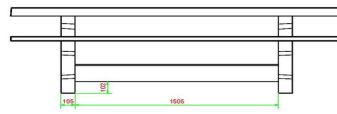

HeBlad
www.HeBlad.com
PS.DL.246
± 875 KG.

Spécifications Ensemble pique-nique DeLuxe 246cm

Code de produit	PS.DL.246	Hauteur d'assise	50 cm
Couleur	Béton naturel	Matériel assise	Bambou
Dimensions (L x P x H)	246 x 193 x 75 cm	Écartement entre les pieds	161 cm (hart op hart)
Dimensions du plateau de table (L x H)	246 x 90 cm	Poids	880 kg
Épaisseur plateau de table	7 cm	Nombre d'assises	10
Hauteur de la table	75 cm		

Produits associés