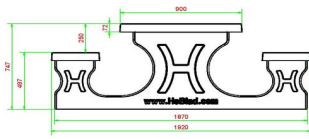

HeBlad
www.HeBlad.com
PS.STAB.246
± 1100 KG.

Spécifications Ensemble pique-nique 246cm béton anthracite

Code de produit	PS.STAB.246	Hauteur d'assise	50 cm
Couleur	Béton anthracite	Matériel assise	Béton
Dimensions (L x P x H)	246 x 193 x 75 cm	Écartement entre les pieds	161 cm (hart op hart)
Dimensions du plateau de table (L x H)	246 x 90 cm	Poids	1135 kg
Épaisseur plateau de table	7 cm	Nombre d'assises	10

Produits associés 75 cm