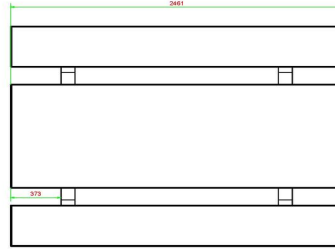

Ensemble pique-nique 246cm béton anthracite

Code de produit: PS.STAB.246

€ 2.350,00 hors TVA
(€ 2.749,50 TVA incl.)

3 avril 2025 - Prix sujets à changement

HeBlad
www.HeBlad.com
PS.STAB.246
± 1100 KG.

Spécifications Ensemble pique-nique 246cm béton anthracite

Code de produit	PS.STAB.246	Hauteur d'assise	50 cm
Couleur	Béton anthracite	Matériel assise	Béton
Dimensions (L x P x H)	246 x 193 x 75 cm	Écartement entre les pieds	161 cm (hart op hart)
Dimensions du plateau de table (L x H)	246 x 90 cm	Poids	1135 kg
Épaisseur plateau de table	7 cm	Nombre d'assises	10

Produits associés 75 cm

PS.DL.246

PS.DLA.246

OP.PS.AB.246