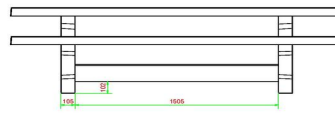

HeBlad
www.HeBlad.com
PS.STAB.246
± 1100 KG.

Spécifications Ensemble pique-nique 246cm béton anthracite

Code de produit	PS.STAB.246	Hauteur d'assise	50 cm
Couleur	Béton anthracite	Matériel assise	Béton
Dimensions (L x P x H)	246 x 193 x 75 cm	Écartement entre les pieds	161 cm (hart op hart)
Dimensions du plateau de table (L x H)	246 x 90 cm	Poids	1135 kg
Épaisseur plateau de table	7 cm	Nombre d'assises	10

Produits associés 75 cm