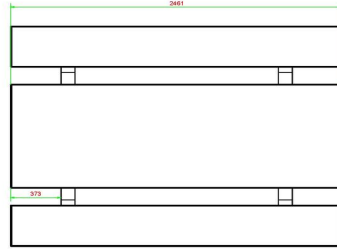

Ensemble pique-nique 246cm anthracite laqué

Code de produit: PS.STA.246

€ 2.300,00 hors TVA
(€ 2.691,00 TVA incl.)

17 avril 2025 - Prix sujets à changement

HeBlad
www.HeBlad.com
PS.STA.246
± 1100 KG.

Spécifications Ensemble pique-nique 246cm anthracite laqué

Code de produit	PS.STA.246	Hauteur d'assise	50 cm
Couleur	Anthracite laqué	Matériel assise	Béton
Dimensions (L x P x H)	246 x 193 x 75 cm	Écartement entre les pieds	161 cm (la distance de centre à centre)
Dimensions du plateau de table (L x H)	246 x 90 cm	Poids	1135 kg
Épaisseur plateau de table	7 cm	Nombre d'assises	10

Produits associés 75 cm

PS.ST.A

PS.DLA.246

PS.STAB.246

PS.ST.246

PS.STA.XL