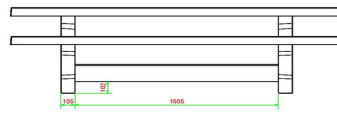

HeBlad
www.HeBlad.com
PS.STA.246
± 1100 KG.

Spécifications Ensemble pique-nique 246cm anthracite laqué

Code de produit	PS.STA.246	Hauteur d'assise	50 cm
Couleur	Anthracite laqué	Matériel assise	Béton
Dimensions (L x P x H)	246 x 193 x 75 cm	Écartement entre les pieds	161 cm (la distance de centre à centre)
Dimensions du plateau de table (L x H)	246 x 90 cm	Poids	1135 kg
Épaisseur plateau de table	7 cm	Nombre d'assises	10

Produits associés 75 cm