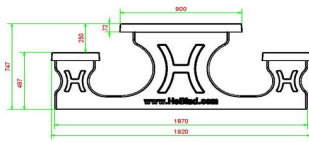

HeBlad
www.HeBlad.com
PS.STA.246
± 1100 KG.

Spécifications Ensemble pique-nique 246cm anthracite laqué

Code de produit	PS.STA.246	Hauteur d'assise	50 cm
Couleur	Anthracite laqué	Matériel assise	Béton
Dimensions (L x P x H)	246 x 193 x 75 cm	Écartement entre les pieds	161 cm (la distance de centre à centre)
Dimensions du plateau de table (L x H)	246 x 90 cm	Poids	1135 kg
Épaisseur plateau de table	7 cm	Nombre d'assises	10

Produits associés 75 cm