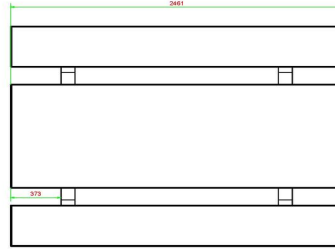

Ensemble pique-nique 246cm

Code de produit: PS.ST.246

€ 2.200,00 hors TVA
(€ 2.574,00 TVA incl.)

28 janvier 2025 - Prix sujets à changement

HeBlad
www.HeBlad.com
PS.ST.246
± 1100 KG.

Spécifications Ensemble pique-nique 246cm

Code de produit	PS.ST.246	Hauteur d'assise	50 cm
Couleur	Béton naturel	Matériel assise	Béton
Dimensions (L x P x H)	246 x 193 x 75 cm	Écartement entre les pieds	161 cm (hart op hart)
Dimensions du plateau de table (L x H)	246 x 90 cm	Poids	1135 kg
Épaisseur plateau de table	7 cm	Nombre d'assises	10
Hauteur de la table	75 cm		