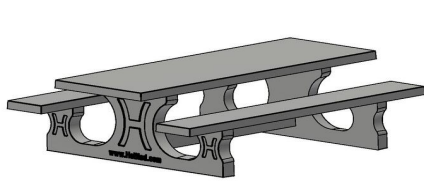

Ensemble pique-nique 246cm

Code de produit: PS.ST.246

€ 2.200,00 hors TVA
(€ 2.574,00 TVA incl.)

28 janvier 2025 - Prix sujets à changement

HeBlad
www.HeBlad.com
PS.ST.246
± 1100 KG.

Spécifications Ensemble pique-nique 246cm

Code de produit	PS.ST.246	Hauteur d'assise	50 cm
Couleur	Béton naturel	Matériel assise	Béton
Dimensions (L x P x H)	246 x 193 x 75 cm	Écartement entre les pieds	161 cm (hart op hart)
Dimensions du plateau de table (L x H)	246 x 90 cm	Poids	1135 kg
Épaisseur plateau de table	7 cm	Nombre d'assises	10
Hauteur de la table	75 cm		