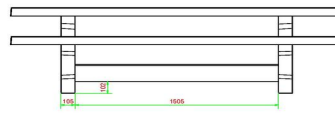

HeBlad
www.HeBlad.com
PS.ST.246
± 1100 KG.

Spécifications Ensemble pique-nique 246cm

Code de produit	PS.ST.246	Hauteur d'assise	50 cm
Couleur	Béton naturel	Matériel assise	Béton
Dimensions (L x P x H)	246 x 193 x 75 cm	Écartement entre les pieds	161 cm (hart op hart)
Dimensions du plateau de table (L x H)	246 x 90 cm	Poids	1135 kg
Épaisseur plateau de table	7 cm	Nombre d'assises	10
Hauteur de la table	75 cm		

Produits associés