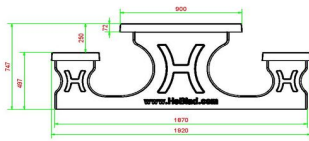

Ensemble pique-nique 246cm

Code de produit: PS.ST.246

€ 2.200,00 hors TVA
(€ 2.574,00 TVA incl.)

28 janvier 2025 - Prix sujets à changement

HeBlad
www.HeBlad.com
PS.ST.246
± 1100 KG.

Spécifications Ensemble pique-nique 246cm

Code de produit	PS.ST.246	Hauteur d'assise	50 cm
Couleur	Béton naturel	Matériel assise	Béton
Dimensions (L x P x H)	246 x 193 x 75 cm	Écartement entre les pieds	161 cm (hart op hart)
Dimensions du plateau de table (L x H)	246 x 90 cm	Poids	1135 kg
Épaisseur plateau de table	7 cm	Nombre d'assises	10
Hauteur de la table	75 cm		