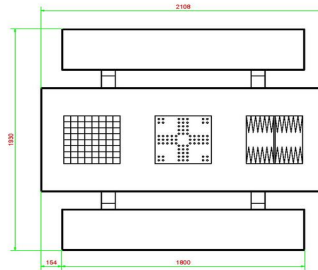

HeBlad
www.HeBlad.com
PS.STAB.GT.134
± 950 KG.

Spécifications Table Multi-jeux (1-3-4) standard béton anthracite

Code de produit	PS.STAB.GT.134	Hauteur de la table	75 cm
Couleur	Béton anthracite	Hauteur d'assise	50 cm
Dimensions (L x P x H)	210 x 193 x 75 cm	Matériel assise	Beton
Dimensions du plateau de table (L x H)	210 x 90 cm	Écartement entre les pieds	111 cm (la distance de centre à centre)
Épaisseur plateau de table	7 cm	Poids	950 kg

Produits associés