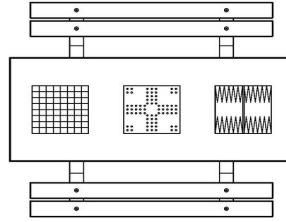

Explication des codes utilisés;

- 1 = Jeu d'échecs
- 2 = Jeu de dames
- 3 = Jeu ludo
- 4 = Jeu Backgammon

Nous fournissons 1 sets de pièces par jeu avec la table.

La table est également disponible dans la couleur béton anthracite.

Vous pouvez composer vous-mêmes les jeux et décider à quelle endroit vous voulez avoir quel jeu.

Pour une table avec une composition différente que proposé ci-dessus, nous vous prions de nous contacter

14 mars 2025 - Prix sujets à changement

HeBlad
www.HeBlad.com
PS.DLAB.GT.134
± 780 KG.

Spécifications Table Multi-jeux (1-3-4) DeLuxe béton anthracite

Code de produit	PS.DLAB.GT.134	Hauteur de la table	75 cm
Couleur	Béton anthracite	Hauteur d'assise	50 cm
Dimensions (L x P x H)	210 x 193 x 75 cm	Matériel assise	Bambou
Dimensions du plateau de table (L x H)	210 x 90 cm	Écartement entre les pieds	111 cm (la distance de centre à centre)
Épaisseur plateau de table	7 cm	Poids	780 kg