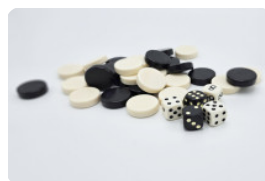

GT.BG.pieces