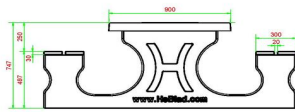

Explication des codes utilisés;

- 1 = Jeu d'échecs
- 2 = Jeu de dames
- 3 = Jeu ludo
- 4 = Jeu Backgammon

Nous fournissons 1 sets de pièces par jeu avec la table.

La table est également disponible dans la couleur béton anthracite.

14 mars 2025 - Prix sujets à changement

HeBlad
www.HeBlad.com
PS.DLAB.GT.134
± 780 KG.

Spécifications Table Multi-jeux (1-3-4) DeLuxe béton anthracite

Code de produit	PS.DLAB.GT.134	Hauteur de la table	75 cm
Couleur	Béton anthracite	Hauteur d'assise	50 cm
Dimensions (L x P x H)	210 x 193 x 75 cm	Matériel assise	Bambou
Dimensions du plateau de table (L x H)	210 x 90 cm	Écartement entre les pieds	111 cm (la distance de centre à centre)
Épaisseur plateau de table	7 cm	Poids	780 kg