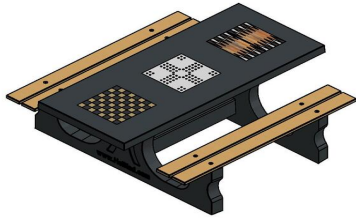

Explication des codes utilisés;

- 1 = Jeu d'échecs
- 2 = Jeu de dames
- 3 = Jeu ludo
- 4 = Jeu Backgammon

Nous fournissons 1 sets de pièces par jeu avec la table.

La table est également disponible dans la couleur béton anthracite.

14 mars 2025 - Prix sujets à changement

HeBlad
www.HeBlad.com
PS.DLAB.GT.134
± 780 KG.

Spécifications Table Multi-jeux (1-3-4) DeLuxe béton anthracite

Code de produit	PS.DLAB.GT.134	Hauteur de la table	75 cm
Couleur	Béton anthracite	Hauteur d'assise	50 cm
Dimensions (L x P x H)	210 x 193 x 75 cm	Matériel assise	Bambou
Dimensions du plateau de table (L x H)	210 x 90 cm	Écartement entre les pieds	111 cm (la distance de centre à centre)
Épaisseur plateau de table	7 cm	Poids	780 kg