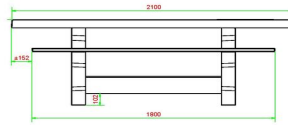

Explication des codes utilisés;

- 1 = Jeu d'échecs
- 2 = Jeu de dames
- 3 = Jeu ludo
- 4 = Jeu Backgammon

Nous fournissons 1 sets de pièces par jeu avec la table.

La table est également disponible dans la couleur béton anthracite.

Vous pouvez composer vous-mêmes les jeux et décider à quelle endroit vous voulez avoir quel jeu.

Pour une table avec une composition différente que proposé ci-dessus, nous vous prions de nous contacter

14 mars 2025 - Prix sujets à changement

HeBlad
www.HeBlad.com
PS.DLAB.GT.134
± 780 KG.

Spécifications Table Multi-jeux (1-3-4) DeLuxe béton anthracite

Code de produit	PS.DLAB.GT.134	Hauteur de la table	75 cm
Couleur	Béton anthracite	Hauteur d'assise	50 cm
Dimensions (L x P x H)	210 x 193 x 75 cm	Matériel assise	Bambou
Dimensions du plateau de table (L x H)	210 x 90 cm	Écartement entre les pieds	111 cm (la distance de centre à centre)
Épaisseur plateau de table	7 cm	Poids	780 kg