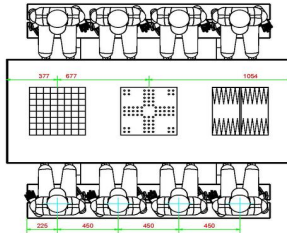

Explication des codes utilisés;

- 1 = Jeu d'échecs
- 2 = Jeu de dames
- 3 = Jeu ludo
- 4 = Jeu Backgammon

Nous fournissons 1 sets de pièces par jeu avec la table.

La table est également disponible dans la couleur béton anthracite.

14 mars 2025 - Prix sujets à changement

HeBlad
www.HeBlad.com
PS.DLAB.GT.134
± 780 KG.

Spécifications Table Multi-jeux (1-3-4) DeLuxe béton anthracite

Code de produit	PS.DLAB.GT.134	Hauteur de la table	75 cm
Couleur	Béton anthracite	Hauteur d'assise	50 cm
Dimensions (L x P x H)	210 x 193 x 75 cm	Matériel assise	Bambou
Dimensions du plateau de table (L x H)	210 x 90 cm	Écartement entre les pieds	111 cm (la distance de centre à centre)
Épaisseur plateau de table	7 cm	Poids	780 kg