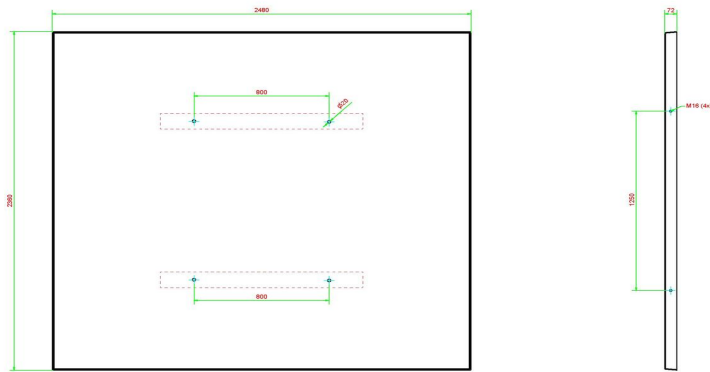

On nous faisait régulièrement remarquer, qu'il était difficile de tondre la pelouse sous l'ensemble. La saleté occasionnée par les déchets laissés sous la table par les visiteurs devient également plus gérable par la pose d'une plaque sous la table.

Fixation à l'aveugle de l'ensemble à la plaque est prévue. La plaque convient à 6 différents modèles de nos ensembles pique-nique.

*28 janvier 2025 - Prix sujets à changement*

HeBlad  
www.HeBlad.com  
OP.PS  
Gewicht ± 1000 KG.

## Spécifications Plaque de fond pour ensemble pique-nique

Code de produit	OP.PS	Poids	1000 kg
Couleur	Béton naturel	Installation de levage	Manchon à vis en béton M16 sur 4 côtés
Dimensions (L x P x H)	248 x 236 x 7 cm	Préparation de montage	trous de passage pour boulon M16
Finition plaque de fond	profile antiderapante		