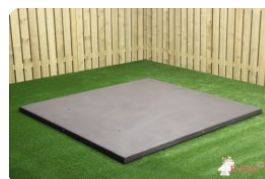

Spécifications Ensemble pique-nique Standard anthracite laqué, accessible aux fauteuils roulants

Code de produit	PS.STA.RT	Hauteur d'assise	50 cm
Couleur	Anthracite laqué	Matériel assise	Béton
Dimensions (L x P x H)	210 x 90 x 77 cm	Écartement entre les pieds	111 cm (la distance de centre à centre)
Dimensions du plateau de table (L x H)	210 x 90 cm	Poids	970 kg
Épaisseur plateau de table	7 cm	Nombre d'assises	7
Hauteur de la table	77 cm		

Produits associés

OP.PS.AB