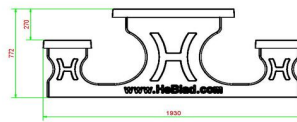

HeBlad
www.HeBlad.com
PS.STA.RT
± 970 kg

Spécifications Ensemble pique-nique Standard anthracite laqué, accessible aux fauteuils roulants

Code de produit	PS.STA.RT	Hauteur d'assise	50 cm
Couleur	Anthracite laqué	Matériel assise	Béton
Dimensions (L x P x H)	210 x 187 x 77 cm	Écartement entre les pieds	111 cm (la distance de centre à centre)
Dimensions du plateau de table (L x H)	210 x 90 cm	Poids	970 kg
Épaisseur plateau de table	7 cm	Nombre d'assises	7

Produits associés 77 cm

PS.DLA.RT

PS.STAB.RT

OP.PS

OP.PS.AB