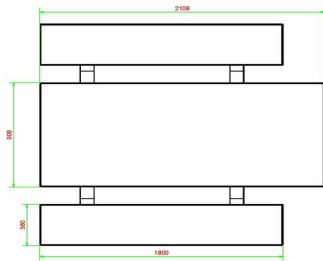

HeBlad
www.HeBlad.com
PS.STA.RT
± 970 kg

Spécifications Ensemble pique-nique Standard anthracite laqué, accessible aux fauteuils roulants

Code de produit	PS.STA.RT	Hauteur d'assise	50 cm
Couleur	Anthracite laqué	Matériel assise	Béton
Dimensions (L x P x H)	210 x 187 x 77 cm	Écartement entre les pieds	111 cm (la distance de centre à centre)
Dimensions du plateau de table (L x H)	210 x 90 cm	Poids	970 kg
Épaisseur plateau de table	7 cm	Nombre d'assises	7

Produits associés 77 cm

PS.DLA.RT

PS.STAB.RT

OP.PS

OP.PS.AB