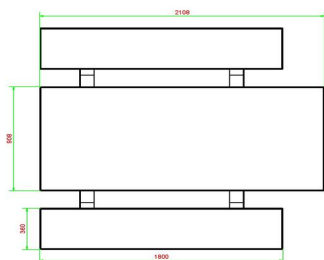

Table pique nique en béton aux dimensions spéciales pour fauteuil roulant  
En prolongeant le plateau de table d'un côté et en augmentant la hauteur du plateau, on a créé un espace permettant à une personne en fauteuil roulant de prendre place à la table. La hauteur d'assise des bancs a également été adaptée, afin que tous les utilisateurs de la table de pique-nique soient assis à la même hauteur. La hauteur des bancs est par ailleurs parfaitement adaptée à la hauteur du plateau de la table. Cet ensemble pique-nique standard en béton anthracite est accessible aux fauteuils roulants et confortable pour tous les utilisateurs.

\* La plaque de fond est en option

HeBlad  
www.HeBlad.com  
PS.STAB.RT  
± 970 kg

## Spécifications Ensemble pique-nique Standard béton anthracite, accessible aux fauteuils roulants

Code de produit	PS.STAB.RT	Hauteur d'assise	50 cm
Couleur	Béton anthracite	Matériel assise	Béton
Dimensions (L x P x H)	210 x 187 x 77 cm	Écartement entre les pieds	111 cm (la distance de centre à centre)
Dimensions du plateau de table (L x H)	180 x 90 cm	Poids	970 kg
Épaisseur plateau de table	7 cm	Nombre d'assises	7

### Produits associés 77 cm

PS.DLA.RT

PS.DLAB.RT

OP.PP.AB