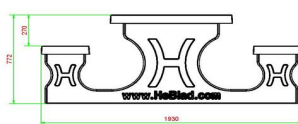

HeBlad
www.HeBlad.com
PS.STAB.RT
± 970 kg

Spécifications Ensemble pique-nique Standard béton anthracite, accessible aux fauteuils roulants

Code de produit	PS.STAB.RT	Hauteur d'assise	50 cm
Couleur	Béton anthracite	Matériel assise	Béton
Dimensions (L x P x H)	210 x 187 x 77 cm	Écartement entre les pieds	111 cm (la distance de centre à centre)
Dimensions du plateau de table (L x H)	180 x 90 cm	Poids	970 kg
Épaisseur plateau de table	7 cm	Nombre d'assises	7

Produits associés 77 cm