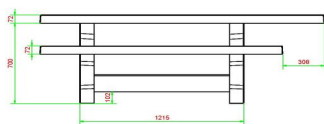

HeBlad
www.HeBlad.com
PS.STAB.RT
± 970 kg

Spécifications Ensemble pique-nique Standard béton anthracite, accessible aux fauteuils roulants

Code de produit	PS.STAB.RT	Hauteur d'assise	50 cm
Couleur	Béton anthracite	Matériel assise	Béton
Dimensions (L x P x H)	210 x 187 x 77 cm	Écartement entre les pieds	111 cm (la distance de centre à centre)
Dimensions du plateau de table (L x H)	180 x 90 cm	Poids	970 kg
Épaisseur plateau de table	7 cm	Nombre d'assises	7

Produits associés 77 cm