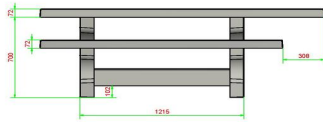

HeBlad
www.HeBlad.com
PS.ST.RT
± 970 kg

Spécifications Ensemble pique-nique standard, accessible aux fauteuils roulants

Code de produit	PS.ST.RT	Hauteur d'assise	50 cm
Couleur	Béton naturel	Matériel assise	Béton
Dimensions (L x P x H)	210 x 187 x 77 cm	Écartement entre les pieds	111 cm (Hart op Hart)
Dimensions du plateau de table (L x H)	210 x 90	Poids	970 kg
Épaisseur plateau de table	7 cm	Nombre d'assises	7

Produits associés 77 cm