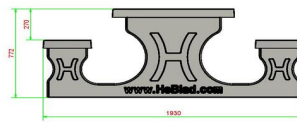

HeBlad
www.HeBlad.com
PS.ST.RT
± 970 kg

Spécifications Ensemble pique-nique standard, accessible aux fauteuils roulants

Code de produit	PS.ST.RT	Hauteur d'assise	50 cm
Couleur	Béton naturel	Matériel assise	Béton
Dimensions (L x P x H)	210 x 187 x 77 cm	Écartement entre les pieds	111 cm (Hart op Hart)
Dimensions du plateau de table (L x H)	210 x 90	Poids	970 kg
Épaisseur plateau de table	7 cm	Nombre d'assises	7

Produits associés 77 cm