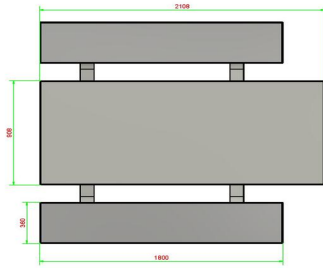

HeBlad
www.HeBlad.com
PS.ST.RT
± 970 kg

Spécifications Ensemble pique-nique standard, accessible aux fauteuils roulants

Code de produit	PS.ST.RT	Hauteur d'assise	50 cm
Couleur	Béton naturel	Matériel assise	Béton
Dimensions (L x P x H)	210 x 187 x 77 cm	Écartement entre les pieds	111 cm (Hart op Hart)
Dimensions du plateau de table (L x H)	210 x 90	Poids	970 kg
Épaisseur plateau de table	7 cm	Nombre d'assises	7

Produits associés 77 cm