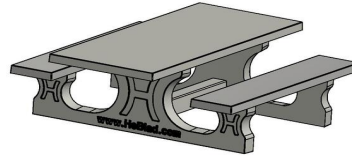

HeBlad
www.HeBlad.com
PS.ST.RT
± 970 kg

Spécifications Ensemble pique-nique standard, accessible aux fauteuils roulants

Code de produit	PS.ST.RT	Hauteur d'assise	50 cm
Couleur	Béton naturel	Matériel assise	Béton
Dimensions (L x P x H)	210 x 187 x 77 cm	Écartement entre les pieds	111 cm (Hart op Hart)
Dimensions du plateau de table (L x H)	210 x 90	Poids	970 kg
Épaisseur plateau de table	7 cm	Nombre d'assises	7

Produits associés 77 cm