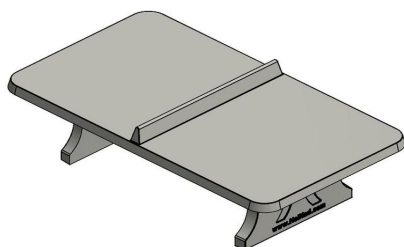

Table de ping-pong en béton naturel arrondi

Code de produit: PP.AR.NT

€ 1.850,00 hors TVA
(€ 2.164,50 TVA incl.)

Cette table ping-pong en béton est en finition d'angles arrondis et non-traité donc entièrement en béton naturel. La simplicité rend cette table spéciale. Jouer et courir autour de la table est possible sans se blesser par ces angles arrondis. La table est également utilisée pour toutes sortes d'autres d'activités.

Comme toutes nos autres tables, cette table est fabriquée en une seule pièce de béton. C'est pourquoi même sauter avec un groupe sur la table ne pose pas de problème pour la construction.

Aussi disponible en couleur verte et bleue.

* Lors de l'achat d'une table de ping-pong HeBlad, un jeu de raquettes est fourni gratuitement.

21 novembre 2024 - Prix sujets à changement

HeBlad
www.HeBlad.com
PP.AR.NT
Gewicht ± 1360 KG

Spécifications Table de ping-pong en béton naturel arrondi

Code de produit	PP.AR.NT	Hauteur de la table	76 cm
Couleur	Béton naturel	Hauteur du filet	14,75 cm
Dimensions plateau de jeu (L x l)	274 x 152 cm	Poids	1360 kg
Dimensions bas de plateau de jeu	279 x 157 cm	Écartement entre les pieds	183 cm (la distance de centre à centre)
Épaisseur plateau	8,4 cm		