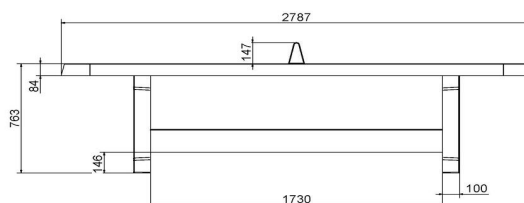

Table de ping-pong en béton naturel arrondi

Code de produit: PP.AR.NT

€ 1.850,00 hors TVA
(€ 2.164,50 TVA incl.)

Cette table ping-pong en béton est en finition d'angles arrondis et non-traité donc entièrement en béton naturel. La simplicité rend cette table spéciale. Jouer et courir autour de la table est possible sans se blesser par ces angles arrondis. La table est également utilisée pour toutes sortes d'autres d'activités.

Comme toutes nos autres tables, cette table est fabriquée en une seule pièce de béton. C'est pourquoi même sauter avec un groupe sur la table ne pose pas de problème pour la construction.

Aussi disponible en couleur verte et bleue.

* Lors de l'achat d'une table de ping-pong HeBlad, un jeu de raquettes est fourni gratuitement.

21 novembre 2024 - Prix sujets à changement

HeBlad
www.HeBlad.com
PP.AR.NT
Gewicht ± 1360 KG

Spécifications Table de ping-pong en béton naturel arrondi

Code de produit	PP.AR.NT	Hauteur de la table	76 cm
Couleur	Béton naturel	Hauteur du filet	14,75 cm
Dimensions plateau de jeu (L x l)	274 x 152 cm	Poids	1360 kg
Dimensions bas de plateau de jeu	279 x 157 cm	Écartement entre les pieds	183 cm (la distance de centre à centre)
Épaisseur plateau	8,4 cm		