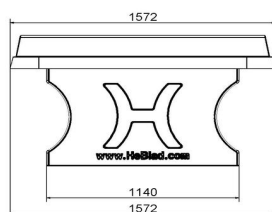

Table de ping-pong en béton naturel arrondi

Code de produit: PP.AR.NT

€ 1.850,00 hors TVA
(€ 2.164,50 TVA incl.)

Cette table ping-pong en béton est en finition d'angles arrondis et non-traité donc entièrement en béton naturel. La simplicité rend cette table spéciale. Jouer et courir autour de la table est possible sans se blesser par ces angles arrondis. La table est également utilisée pour toutes sortes d'autres d'activités.

* Lors de l'achat d'une table de ping-pong HeBlad, un jeu de raquettes est fourni gratuitement.

21 novembre 2024 - Prix sujets à changement

HeBlad
www.HeBlad.com
PP.AR.NT
Gewicht ± 1360 KG

Spécifications Table de ping-pong en béton naturel arrondi

Code de produit	PP.AR.NT	Hauteur de la table	76 cm
Couleur	Béton naturel	Hauteur du filet	14,75 cm
Dimensions plateau de jeu (L x l)	274 x 152 cm	Poids	1360 kg
Dimensions bas de plateau de jeu	279 x 157 cm	Écartement entre les pieds	183 cm (la distance de centre à centre)
Épaisseur plateau	8,4 cm		