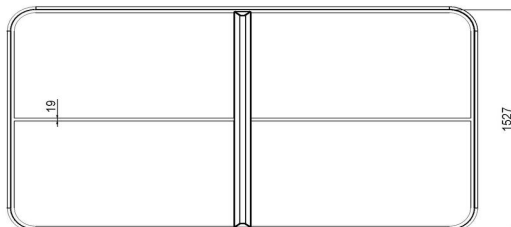

** À l'achat d'une table de ping-pong HeBlad, un jeu de raquettes (4 raquettes et 2 balles) est fourni gratuitement.

HeBlad
www.HeBlad.com
PP.AR.GR
Gewicht ± 1360 KG

Spécifications Table de ping-pong verte, angles arrondies

Code de produit	PP.AR.GR	Hauteur de la table	76 cm
Couleur	Vert - RAL 6009	Hauteur du filet	14,75 cm
Dimensions plateau de jeu (L x l)	274 x 152 cm	Poids	1360 kg
Dimensions bas de plateau de jeu	279 x 157 cm	Écartement entre les pieds	183 cm (la distance de centre à centre)
Épaisseur plateau	8,4 cm		