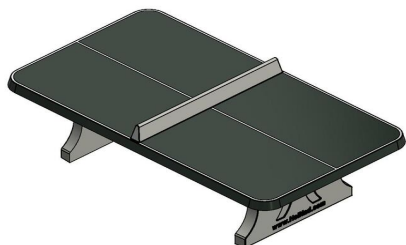

HeBlad
www.HeBlad.com
PP.AR.GR
Gewicht ± 1360 KG

Spécifications Table de ping-pong verte, angles arrondies

Code de produit	PP.AR.GR	Hauteur de la table	76 cm
Couleur	Vert - RAL 6009	Hauteur du filet	14,75 cm
Dimensions plateau de jeu (L x l)	274 x 152 cm	Poids	1360 kg
Dimensions bas de plateau de jeu	279 x 157 cm	Écartement entre les pieds	183 cm (la distance de centre à centre)
Épaisseur plateau	8,4 cm		

Produits associés