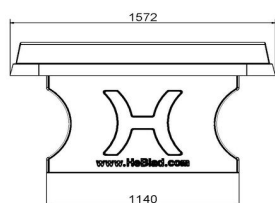

** À l'achat d'une table de ping-pong HeBlad, un jeu de raquettes (4 raquettes et 2 balles) est fourni gratuitement.

HeBlad
www.HeBlad.com
PP.AR.GR
Gewicht ± 1360 KG

Spécifications Table de ping-pong verte, angles arrondies

Code de produit	PP.AR.GR	Hauteur de la table	76 cm
Couleur	Vert - RAL 6009	Hauteur du filet	14,75 cm
Dimensions plateau de jeu (L x l)	274 x 152 cm	Poids	1360 kg
Dimensions bas de plateau de jeu	279 x 157 cm	Écartement entre les pieds	183 cm (la distance de centre à centre)
Épaisseur plateau	8,4 cm		