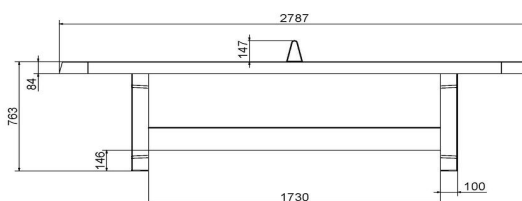

** À l'achat d'une table de ping-pong HeBlad, un jeu de raquettes (4 raquettes et 2 balles) est fourni gratuitement.

HeBlad
www.HeBlad.com
PP.AR.GR
Gewicht ± 1360 KG

Spécifications Table de ping-pong verte, angles arrondies

Code de produit	PP.AR.GR	Hauteur de la table	76 cm
Couleur	Vert - RAL 6009	Hauteur du filet	14,75 cm
Dimensions plateau de jeu (L x l)	274 x 152 cm	Poids	1360 kg
Dimensions bas de plateau de jeu	279 x 157 cm	Écartement entre les pieds	183 cm (la distance de centre à centre)
Épaisseur plateau	8,4 cm		