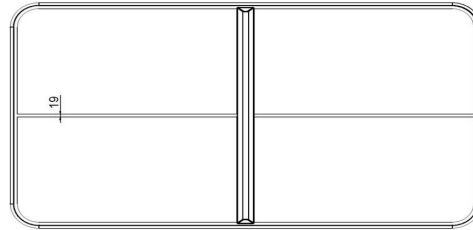

27 décembre 2024 - Prix sujets à changement

Tables de jeu(x) et accessoires

Outre les tables de ping-pong en béton, HeBlad propose également des tables de footvolley, des ensembles pique-nique avec jeux et des bancs en béton. Les différents accessoires se commandent également facilement en ligne. Par exemple des raquettes et des balles de ping-pong. À l'achat d'une table de tennis de table, vous recevez un jeu de raquettes de couleur rouge, jaune, verte et bleue ainsi que 2 balles de ping-pong. Si vous voulez plus de raquettes, vous pouvez les commander dans notre boutique en ligne. Les balles de ping-pong sont également en vente séparément. Vous trouverez d'autres attributs de jeu dans notre boutique en ligne sous la rubrique accessoires.

** À l'achat d'une table de ping-pong HeBlad, un jeu de raquettes (4 raquettes et 2 balles) est fourni gratuitement.

HeBlad
www.HeBlad.com
PP.AR.BL
Gewicht ± 1360 KG

Spécifications Table de ping-pong bleue, angles arrondis

Code de produit	PP.AR.BL	Hauteur de la table	76 cm
Couleur	Bleu - RAL 5005	Hauteur du filet	14,75 cm
Dimensions plateau de jeu (L x l)	274 x 152 cm	Poids	1360 kg
Dimensions bas de plateau de jeu	279 x 157 cm	Écartement entre les pieds	183 cm (la distance de centre à centre)
Épaisseur plateau	8,4 cm		