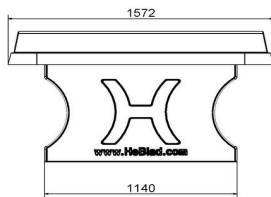

27 décembre 2024 - Prix sujets à changement

Tables de jeu(x) et accessoires

Outre les tables de ping-pong en béton, HeBlad propose également des tables de footvolley, des ensembles pique-nique avec jeux et des bancs en béton. Les différents accessoires se commandent également facilement en ligne. Par exemple des raquettes et des balles de ping-pong. À l'achat d'une table de tennis de table, vous recevez un jeu de raquettes de couleur rouge, jaune, verte et bleue ainsi que 2 balles de ping-pong. Si vous voulez plus de raquettes, vous pouvez les commander dans notre boutique en ligne. Les balles de ping-pong sont également en vente séparément. Vous trouverez d'autres attributs de jeu dans notre boutique en ligne sous la rubrique accessoires.

** À l'achat d'une table de ping-pong HeBlad, un jeu de raquettes (4 raquettes et 2 balles) est fourni gratuitement.

HeBlad
www.HeBlad.com
PP.AR.BL
Gewicht ± 1360 KG

Spécifications Table de ping-pong bleue, angles arrondis

Code de produit	PP.AR.BL	Hauteur de la table	76 cm
Couleur	Bleu - RAL 5005	Hauteur du filet	14,75 cm
Dimensions plateau de jeu (L x l)	274 x 152 cm	Poids	1360 kg
Dimensions bas de plateau de jeu	279 x 157 cm	Écartement entre les pieds	183 cm (la distance de centre à centre)
Épaisseur plateau	8,4 cm		