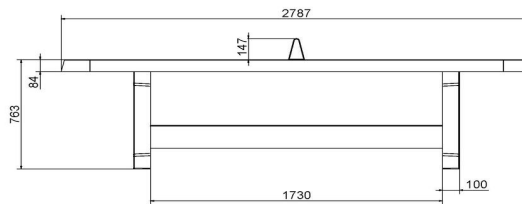

** À l'achat d'une table de ping-pong HeBlad, un jeu de raquettes (4 raquettes et 2 balles) est fourni gratuitement.

HeBlad
www.HeBlad.com
PP.AR.BL
Gewicht ± 1360 KG

Spécifications Table de ping-pong bleue, angles arrondis

Code de produit	PP.AR.BL	Hauteur de la table	76 cm
Couleur	Bleu - RAL 5005	Hauteur du filet	14,75 cm
Dimensions plateau de jeu (L x l)	274 x 152 cm	Poids	1360 kg
Dimensions bas de plateau de jeu	279 x 157 cm	Écartement entre les pieds	183 cm (la distance de centre à centre)
Épaisseur plateau	8,4 cm		