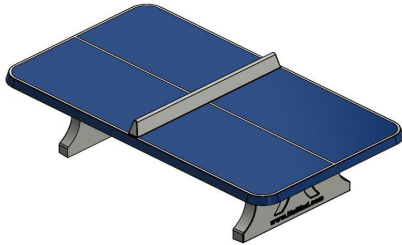

HeBlad
www.HeBlad.com
PP.AR.BL
Gewicht ± 1360 KG

Spécifications Table de ping-pong bleue, angles arrondis

Code de produit	PP.AR.BL	Hauteur de la table	76 cm
Couleur	Bleu - RAL 5005	Hauteur du filet	14,75 cm
Dimensions plateau de jeu (L x l)	274 x 152 cm	Poids	1360 kg
Dimensions bas de plateau de jeu	279 x 157 cm	Écartement entre les pieds	183 cm (la distance de centre à centre)
Épaisseur plateau	8,4 cm		

Produits associés