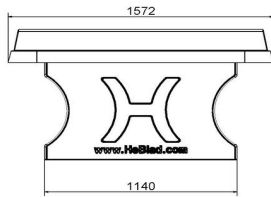

4 avril 2025 - Prix sujets à changement

Tables de jeu(x) et accessoires

Outre les tables de ping-pong en béton, HeBlad propose également des tables de footvolley, des ensembles pique-nique avec jeux et des bancs en béton. Les différents accessoires se commandent également facilement en ligne. Par exemple des raquettes et des balles de ping-pong. À l'achat d'une table de tennis de table, vous recevez un jeu de raquettes de couleur rouge, jaune, verte et bleue ainsi que 2 balles de ping-pong. Si vous voulez plus de raquettes, vous pouvez les commander dans notre boutique en ligne. Les balles de ping-pong sont également en vente séparément. Vous trouverez d'autres attributs de jeu dans notre boutique en ligne sous la rubrique accessoires.

** À l'achat d'une table de ping-pong HeBlad, un jeu de raquettes (4 raquettes et 2 balles) est fourni gratuitement.

HeBlad
www.HeBlad.com
PP.AR.BL
Gewicht ± 1360 KG

Spécifications Table de ping-pong bleue, angles arrondies

Code de produit	PP.AR.BL	Hauteur de la table	76 cm
Couleur	Bleu - RAL 5005	Hauteur du filet	14,75 cm
Dimensions plateau de jeu (L x l)	274 x 152 cm	Poids	1360 kg
Dimensions bas de plateau de jeu	279 x 157 cm	Écartement entre les pieds	183 cm (la distance de centre à centre)
Épaisseur plateau	8,4 cm		