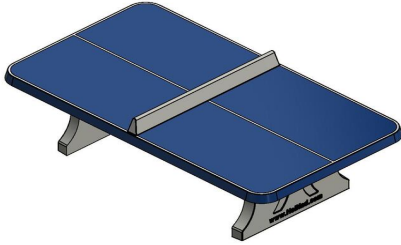

HeBlad
www.HeBlad.com
PP.AR.BL
Gewicht ± 1360 KG

Spécifications Table de ping-pong bleue, angles arrondies

Code de produit	PP.AR.BL	Hauteur de la table	76 cm
Couleur	Bleu - RAL 5005	Hauteur du filet	14,75 cm
Dimensions plateau de jeu (L x l)	274 x 152 cm	Poids	1360 kg
Dimensions bas de plateau de jeu	279 x 157 cm	Écartement entre les pieds	183 cm (la distance de centre à centre)
Épaisseur plateau	8,4 cm		

Produits associés