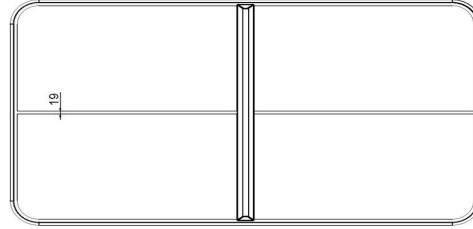

4 avril 2025 - Prix sujets à changement

Tables de jeu(x) et accessoires

Outre les tables de ping-pong en béton, HeBlad propose également des tables de footvolley, des ensembles pique-nique avec jeux et des bancs en béton. Les différents accessoires se commandent également facilement en ligne. Par exemple des raquettes et des balles de ping-pong. À l'achat d'une table de tennis de table, vous recevez un jeu de raquettes de couleur rouge, jaune, verte et bleue ainsi que 2 balles de ping-pong. Si vous voulez plus de raquettes, vous pouvez les commander dans notre boutique en ligne. Les balles de ping-pong sont également en vente séparément. Vous trouverez d'autres attributs de jeu dans notre boutique en ligne sous la rubrique accessoires.

** À l'achat d'une table de ping-pong HeBlad, un jeu de raquettes (4 raquettes et 2 balles) est fourni gratuitement.

HeBlad
www.HeBlad.com
PP.AR.BL
Gewicht ± 1360 KG

Spécifications Table de ping-pong bleue, angles arrondies

Code de produit	PP.AR.BL	Hauteur de la table	76 cm
Couleur	Bleu - RAL 5005	Hauteur du filet	14,75 cm
Dimensions plateau de jeu (L x l)	274 x 152 cm	Poids	1360 kg
Dimensions bas de plateau de jeu	279 x 157 cm	Écartement entre les pieds	183 cm (la distance de centre à centre)
Épaisseur plateau	8,4 cm		