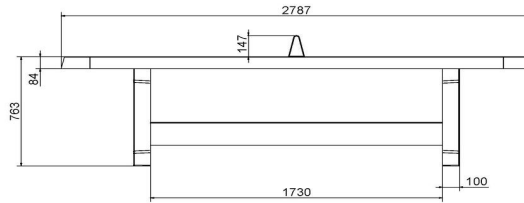

** À l'achat d'une table de ping-pong HeBlad, un jeu de raquettes (4 raquettes et 2 balles) est fourni gratuitement.

HeBlad
www.HeBlad.com
PP.AR.BL
Gewicht ± 1360 KG

Spécifications Table de ping-pong bleue, angles arrondies

Code de produit	PP.AR.BL	Hauteur de la table	76 cm
Couleur	Bleu - RAL 5005	Hauteur du filet	14,75 cm
Dimensions plateau de jeu (L x l)	274 x 152 cm	Poids	1360 kg
Dimensions bas de plateau de jeu	279 x 157 cm	Écartement entre les pieds	183 cm (la distance de centre à centre)
Épaisseur plateau	8,4 cm		