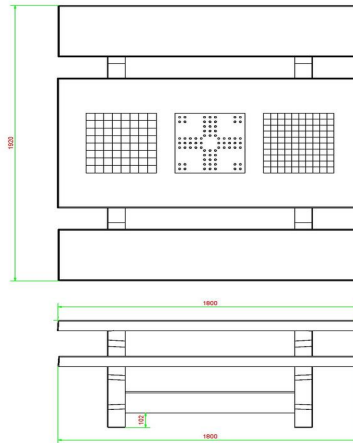

HeBlad
www.HeBlad.com
PS.STAB.GT.132
± 950 KG.

Spécifications Table Multi-jeux (1-3-2) Standard béton anthracite

Code de produit	PS.STAB.GT.132	Épaisseur plateau de table	7 cm
Couleur	Béton anthracite	Hauteur d'assise	50 cm
Dimensions (L x P x H)	210 x 193 x 75 cm	Poids	950 kg
Dimensions du plateau de table (L x H)	180 x 90 cm	Matériel assise	Béton
Hauteur de la table	75 cm	Écartement entre les pieds	111 cm (la distance de centre à centre)