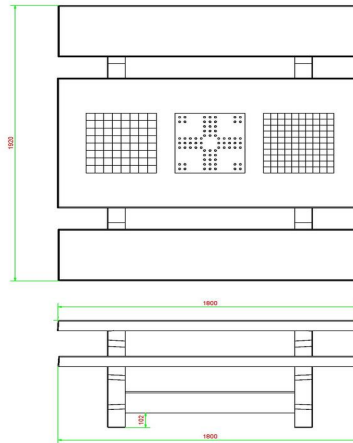

HeBlad
www.HeBlad.com
PS.STAB.GT.132
± 950 KG.

Spécifications Table Multi-jeux (1-3-2) Standard béton anthracite

Code de produit	PS.STAB.GT.132	Épaisseur plateau de table	7 cm
Couleur	Béton anthracite	Hauteur d'assise	50 cm
Dimensions (L x P x H)	210 x 193 x 75 cm	Poids	950 kg
Dimensions du plateau de table (L x H)	110 x 90 cm	Matériel assise	Béton
Hauteur de la table	75 cm	Écartement entre les pieds	111 cm (la distance de centre à centre)