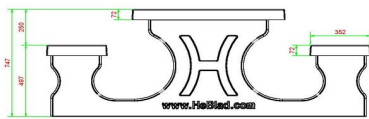

HeBlad
www.HeBlad.com
PS.STAB.GT.132
± 950 KG.

Spécifications Table Multi-jeux (1-3-2) Standard béton anthracite

Code de produit	PS.STAB.GT.132	Épaisseur plateau de table	7 cm
Couleur	Béton anthracite	Hauteur d'assise	50 cm
Dimensions (L x P x H)	210 x 193 x 75 cm	Poids	950 kg
Dimensions du plateau de table (L x H)	110 x 90 cm	Matériel assise	Béton
Hauteur de la table	75 cm	Écartement entre les pieds	111 cm (la distance de centre à centre)