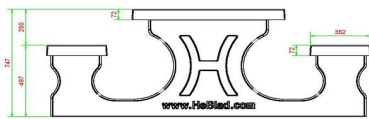

HeBlad
www.HeBlad.com
PS.STAB.GT.132
± 950 KG.

Spécifications Table Multi-jeux (1-3-2) Standard béton anthracite

Code de produit	PS.STAB.GT.132	Épaisseur plateau de table	7 cm
Couleur	Béton anthracite	Hauteur d'assise	50 cm
Dimensions (L x P x H)	210 x 193 x 75 cm	Poids	950 kg
Dimensions du plateau de table (L x H)	180 x 90 cm	Matériel assise	Béton
Hauteur de la table	75 cm	Écartement entre les pieds	111 cm (la distance de centre à centre)