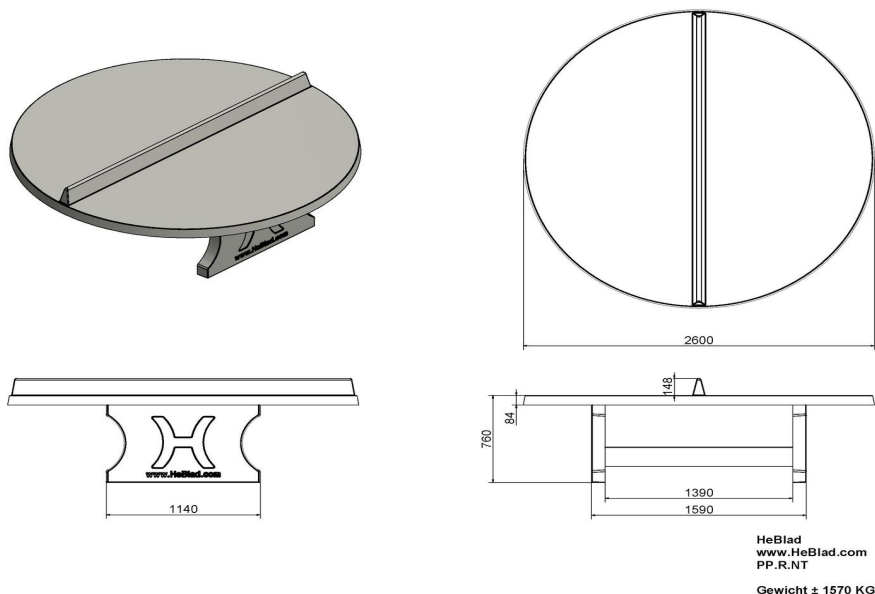

Table de ping-pong ronde en béton naturel

Code de produit: PP.R.NT

€ 2.650,00 hors TVA
(€ 3.100,50 TVA incl.)

La table idéale pour jouer un jeu à plusieurs en même temps. Notre table de ping-pong ronde offre de nombreuses possibilités à des jeux différents. Les enfants eux-mêmes sont souvent très inventifs pour imaginer de nouveaux jeux. La table peut également servir à d'autres buts : par exemple lieu de rassemblement ou table de pique-nique.

Un plateau non-traité d'un diamètre de 260 cm. Cette table est fabriquée en béton C45/55, de qualité supérieure, caractérisé par une très forte résistance à la compression et munie de doubles armatures. Ce qui fait que la table est quasiment indestructible et résistante au vandalisme !

* Lors de l'achat d'une table de ping-pong HeBlad, un jeu de raquettes est fourni gratuitement.

4 avril 2025 - Prix sujets à changement

Spécifications Table de ping-pong ronde en béton naturel

| | | | |
|-----------------------------------|---------------|----------------------------|---|
| Code de produit | PP.R.NT | Hauteur de la table | 76 cm |
| Couleur | Béton naturel | Hauteur du filet | 14,75 cm |
| Dimensions plateau de jeu (L x l) | ∅ 260 cm | Poids | 1570 kg |
| Dimensions bas de plateau de jeu | ∅ 264 cm | Écartement entre les pieds | 149 cm (la distance de centre à centre) |
| Épaisseur plateau | 8,4 cm | | |