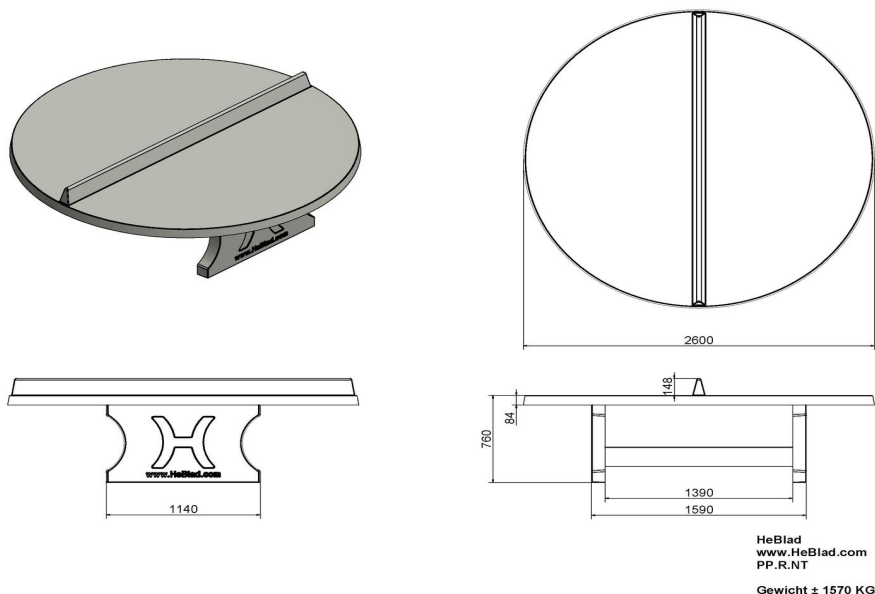

## Table de ping-pong ronde en béton naturel

Code de produit: PP.R.NT

**€ 2.400,00** hors TVA  
(€ 2.808,00 TVA incl.)

La table idéale pour jouer un jeu à plusieurs en même temps. Notre table de ping-pong ronde offre de nombreuses possibilités à des jeux différents. Les enfants eux-mêmes sont souvent très inventifs pour imaginer de nouveaux jeux. La table peut également servir à d'autres buts : par exemple lieu de rassemblement ou table de pique-nique.

Un plateau non-traité d'un diamètre de 260 cm. Cette table est fabriquée en béton C45/55, de qualité supérieure, caractérisé par une très forte résistance à la compression et munie de doubles armatures. Ce qui fait que la table est quasiment indestructible et résistante au vandalisme !

## Spécifications Table de ping-pong ronde en béton naturel

Code de produit	PP.R.NT	Hauteur de la table	76 cm
Couleur	Béton naturel	Hauteur du filet	14,75 cm
Dimensions plateau de jeu (L x l)	∅ 260 cm	Poids	1570 kg
Dimensions bas de plateau de jeu	∅ 264 cm	Écartement entre les pieds	149 cm (la distance de centre à centre)
Épaisseur plateau	8,4 cm		