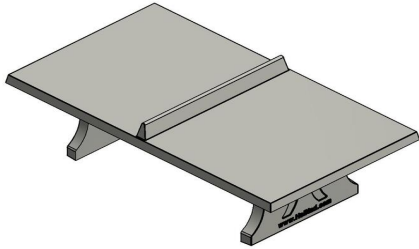

Les variantes de table de ping pong en béton naturel

Avec notre assortiment, nous souhaitons naturellement répondre à vos besoins. Allez-vous opter pour la table de ping-pong standard en béton naturel ou pour la variante en béton naturel avec angles arrondis offrant un peu plus de sécurité ? Les coins arrondis réduisent légèrement le risque de blessure, mais il se peut aussi que cette forme soit simplement plus à votre goût. Pour les fans, nous avons également une version en béton naturel ronde, offrant encore plus de sécurité et aussi plus de possibilités de jeu. Toutes les versions de cette table de ping-pong en béton naturel sont fabriquées d'une seule pièce en béton et présentent la même robustesse et solidité.

Vous pouvez commander la table de tennis de table en béton naturel, ainsi que les autres variantes, facilement en ligne.

Tables de ping pong en béton dans différentes couleurs

Saviez-vous que la table de ping pong en béton est également disponible en plusieurs autres couleurs ? Quelle couleur convient le mieux à votre environnement ? Le bleu, le vert, le béton anthracite ou l'anthracite ? Pour tous

*Lors de l'achat d'une table de ping-pong HeBlad, un jeu de raquettes est fourni gratuitement.

HeBlad
www.HeBlad.com
PP.NT
Gewicht ± 1360 KG

Spécifications Table de ping-pong béton naturel

Code de produit	PP.NT	Hauteur de la table	76 cm
Couleur	Béton naturel	Hauteur du filet	14,75 cm
Dimensions plateau de jeu (L x l)	274 x 152 cm	Poids	1360 kg
Dimensions bas de plateau de jeu	278 x 156 cm	Écartement entre les pieds	183 cm (la distance de centre à centre)
Épaisseur plateau	8,4 cm		