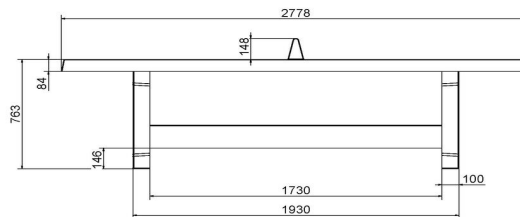

*Lors de l'achat d'une table de ping-pong HeBlad, un jeu de raquettes est fourni gratuitement.

HeBlad
www.HeBlad.com
PP.NT
Gewicht ± 1360 KG

Spécifications Table de ping-pong béton naturel

Code de produit	PP.NT	Hauteur de la table	76 cm
Couleur	Béton naturel	Hauteur du filet	14,75 cm
Dimensions plateau de jeu (L x l)	274 x 152 cm	Poids	1360 kg
Dimensions bas de plateau de jeu	278 x 156 cm	Écartement entre les pieds	183 cm (la distance de centre à centre)
Épaisseur plateau	8,4 cm		