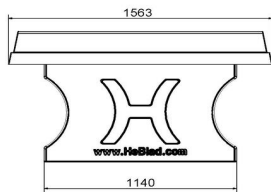

Les variantes de table de ping pong en béton naturel

Avec notre assortiment, nous souhaitons naturellement répondre à vos besoins. Allez-vous opter pour la table de ping-pong standard en béton naturel ou pour la variante en béton naturel avec angles arrondis offrant un peu plus de sécurité ? Les coins arrondis réduisent légèrement le risque de blessure, mais il se peut aussi que cette forme soit simplement plus à votre goût. Pour les fans, nous avons également une version en béton naturel ronde, offrant encore plus de sécurité et aussi plus de possibilités de jeu. Toutes les versions de cette table de ping-pong en béton naturel sont fabriquées d'une seule pièce en béton et présentent la même robustesse et solidité.

Vous pouvez commander la table de tennis de table en béton naturel, ainsi que les autres variantes, facilement en ligne.

Tables de ping pong en béton dans différentes couleurs

Saviez-vous que la table de ping pong en béton est également disponible en plusieurs autres couleurs ? Quelle couleur convient le mieux à votre environnement ? Le bleu, le vert, le béton anthracite ou l'anthracite ? Pour tous

*Lors de l'achat d'une table de ping-pong HeBlad, un jeu de raquettes est fourni gratuitement.

HeBlad
www.HeBlad.com
PP.NT
Gewicht ± 1360 KG

Spécifications Table de ping-pong béton naturel

Code de produit	PP.NT	Hauteur de la table	76 cm
Couleur	Béton naturel	Hauteur du filet	14,75 cm
Dimensions plateau de jeu (L x l)	274 x 152 cm	Poids	1360 kg
Dimensions bas de plateau de jeu	278 x 156 cm	Écartement entre les pieds	183 cm (la distance de centre à centre)
Épaisseur plateau	8,4 cm		