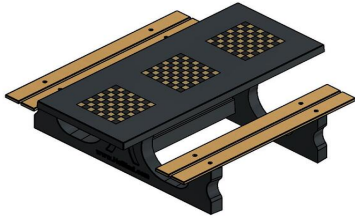

HeBlad
www.HeBlad.com
PS.DLAB.GT.111
± 780 KG.

Spécifications Table Multi-jeux (1-1-1) DeLuxe béton anthracite

| | | | |
|--|-------------------|----------------------------|---|
| Code de produit | PS.DLAB.GT.111 | Hauteur de la table | 75 cm |
| Couleur | Béton anthracite | Hauteur d'assise | 50 cm |
| Dimensions (L x P x H) | 210 x 193 x 75 cm | Matériel assise | Bambou |
| Dimensions du plateau de table (L x H) | 180 x 90 cm | Écartement entre les pieds | 111 cm (la distance de centre à centre) |
| Épaisseur plateau de table | 7 cm | Poids | 780 kg |