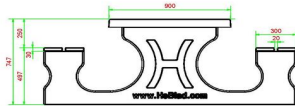

HeBlad
www.HeBlad.com
PS.DLAB.GT.111
± 780 KG.

Spécifications Table Multi-jeux (1-1-1) DeLuxe béton anthracite

Code de produit	PS.DLAB.GT.111	Hauteur de la table	75 cm
Couleur	Béton anthracite	Hauteur d'assise	50 cm
Dimensions (L x P x H)	210 x 193 x 75 cm	Matériel assise	Bambou
Dimensions du plateau de table (L x H)	210 x 90 cm	Écartement entre les pieds	111 cm (la distance de centre à centre)
Épaisseur plateau de table	7 cm	Poids	780 kg

Produits associés