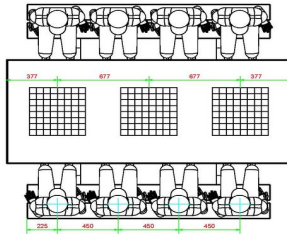

HeBlad
www.HeBlad.com
PS.DLAB.GT.111
± 780 KG.

Spécifications Table Multi-jeux (1-1-1) DeLuxe béton anthracite

| | | | |
|--|-------------------|----------------------------|---|
| Code de produit | PS.DLAB.GT.111 | Hauteur de la table | 75 cm |
| Couleur | Béton anthracite | Hauteur d'assise | 50 cm |
| Dimensions (L x P x H) | 210 x 193 x 75 cm | Matériel assise | Bambou |
| Dimensions du plateau de table (L x H) | 180 x 90 cm | Écartement entre les pieds | 111 cm (la distance de centre à centre) |
| Épaisseur plateau de table | 7 cm | Poids | 780 kg |