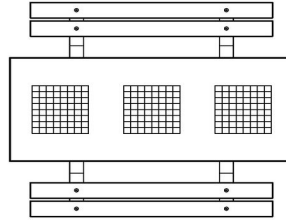

HeBlad
www.HeBlad.com
PS.DLAB.GT.111
± 780 KG.

Spécifications Table Multi-jeux (1-1-1) DeLuxe béton anthracite

Code de produit	PS.DLAB.GT.111	Hauteur de la table	75 cm
Couleur	Béton anthracite	Hauteur d'assise	50 cm
Dimensions (L x P x H)	210 x 193 x 75 cm	Matériel assise	Bambou
Dimensions du plateau de table (L x H)	210 x 90 cm	Écartement entre les pieds	111 cm (la distance de centre à centre)
Épaisseur plateau de table	7 cm	Poids	780 kg

Produits associés