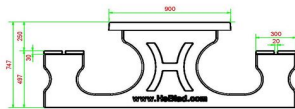

HeBlad
www.HeBlad.com
PS.DLAB.GT.111
± 780 KG.

Spécifications Table Multi-jeux (1-1-1) DeLuxe béton anthracite

| | | | |
|--|-------------------|----------------------------|---|
| Code de produit | PS.DLAB.GT.111 | Hauteur de la table | 75 cm |
| Couleur | Béton anthracite | Hauteur d'assise | 50 cm |
| Dimensions (L x P x H) | 210 x 193 x 75 cm | Matériel assise | Bambou |
| Dimensions du plateau de table (L x H) | 180 x 90 cm | Écartement entre les pieds | 111 cm (la distance de centre à centre) |
| Épaisseur plateau de table | 7 cm | Poids | 780 kg |