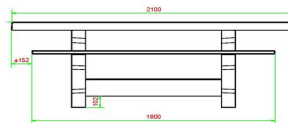

HeBlad
www.HeBlad.com
PS.DLAB.GT.111
± 780 KG.

Spécifications Table Multi-jeux (1-1-1) DeLuxe béton anthracite

| | | | |
|--|-------------------|----------------------------|---|
| Code de produit | PS.DLAB.GT.111 | Hauteur de la table | 75 cm |
| Couleur | Béton anthracite | Hauteur d'assise | 50 cm |
| Dimensions (L x P x H) | 210 x 193 x 75 cm | Matériel assise | Bambou |
| Dimensions du plateau de table (L x H) | 180 x 90 cm | Écartement entre les pieds | 111 cm (la distance de centre à centre) |
| Épaisseur plateau de table | 7 cm | Poids | 780 kg |