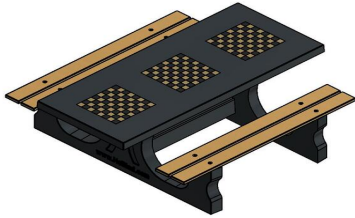

HeBlad
concrete urban furniture

HeBlad BV
Diamantweg 22
NL - 5527 LC Hapert
T. +31 497 - 36 08 08
info@HeBlad.com
www.HeBlad.com

Table Multi-jeux (1-1-1) DeLuxe béton anthracite

Code de produit: PS.DLAB.GT.111

Table Multi-jeux avec 3 jeux d'échecs

€ 3.200,00 hors TVA
(€ 3.744,00 TVA incl.)

11 avril 2025 - Prix sujets à changement

HeBlad
www.HeBlad.com
PS.DLAB.GT.111
± 780 KG.

Spécifications Table Multi-jeux (1-1-1) DeLuxe béton anthracite

Code de produit	PS.DLAB.GT.111	Hauteur de la table	75 cm
Couleur	Béton anthracite	Hauteur d'assise	50 cm
Dimensions (L x P x H)	210 x 193 x 75 cm	Matériel assise	Bambou
Dimensions du plateau de table (L x H)	210 x 90 cm	Écartement entre les pieds	111 cm (la distance de centre à centre)
Épaisseur plateau de table	7 cm	Poids	780 kg