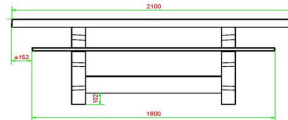

HeBlad
www.HeBlad.com
PS.DLAB.GT.111
± 780 KG.

Spécifications Table Multi-jeux (1-1-1) DeLuxe béton anthracite

Code de produit	PS.DLAB.GT.111	Hauteur de la table	75 cm
Couleur	Béton anthracite	Hauteur d'assise	50 cm
Dimensions (L x P x H)	210 x 193 x 75 cm	Matériel assise	Bambou
Dimensions du plateau de table (L x H)	210 x 90 cm	Écartement entre les pieds	111 cm (la distance de centre à centre)
Épaisseur plateau de table	7 cm	Poids	780 kg

Produits associés