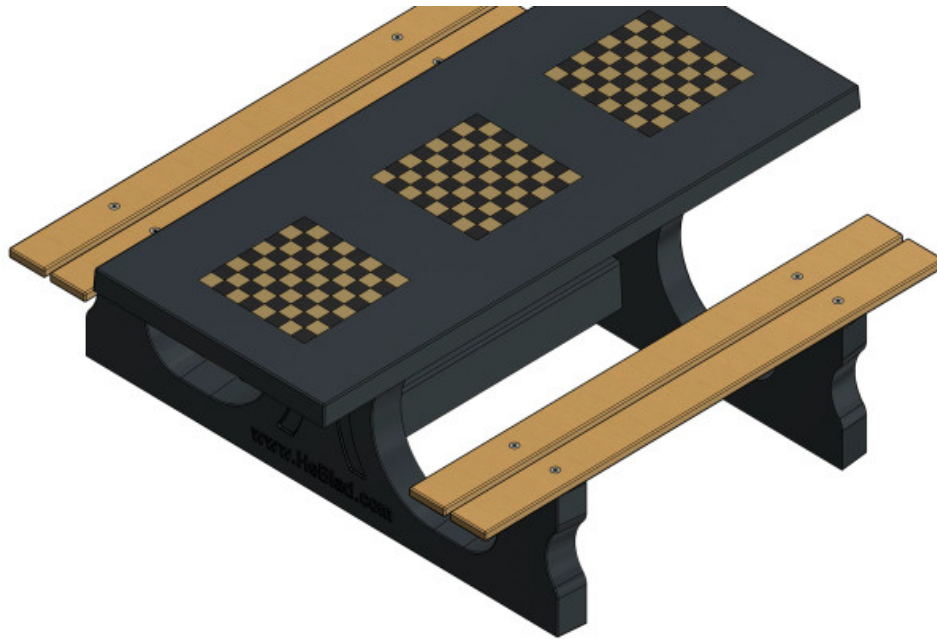

HeBlad
concrete urban furniture

HeBlad BV
Diamantweg 22
NL - 5527 LC Hapert
T. +31 497 - 36 08 08
info@HeBlad.com
www.HeBlad.com

Table Multi-jeux (1-1-1) DeLuxe béton anthracite

Code de produit: PS.DLAB.GT.111

Table Multi-jeux avec 3 jeux d'échecs

€ 3.200,00 hors TVA
(€ 3.744,00 TVA incl.)

11 avril 2025 - Prix sujets à changement

HeBlad
www.HeBlad.com
PS.DLAB.GT.111
± 780 KG.

Spécifications Table Multi-jeux (1-1-1) DeLuxe béton anthracite

Code de produit	PS.DLAB.GT.111	Hauteur de la table	75 cm
Couleur	Béton anthracite	Hauteur d'assise	50 cm
Dimensions (L x P x H)	210 x 193 x 75 cm	Matériel assise	Bambou
Dimensions du plateau de table (L x H)	210 x 90 cm	Écartement entre les pieds	111 cm (la distance de centre à centre)
Épaisseur plateau de table	7 cm	Poids	780 kg