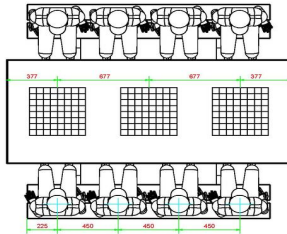

HeBlad
www.HeBlad.com
PS.DLAB.GT.111
± 780 KG.

Spécifications Table Multi-jeux (1-1-1) DeLuxe béton anthracite

Code de produit	PS.DLAB.GT.111	Hauteur de la table	75 cm
Couleur	Béton anthracite	Hauteur d'assise	50 cm
Dimensions (L x P x H)	210 x 193 x 75 cm	Matériel assise	Bambou
Dimensions du plateau de table (L x H)	210 x 90 cm	Écartement entre les pieds	111 cm (la distance de centre à centre)
Épaisseur plateau de table	7 cm	Poids	780 kg

Produits associés