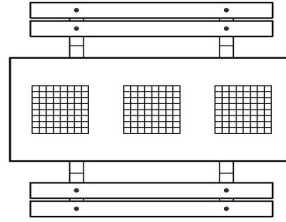

HeBlad
www.HeBlad.com
PS.DLAB.GT.111
± 780 KG.

Spécifications Table Multi-jeux (1-1-1) DeLuxe béton anthracite

| | | | |
|--|-------------------|----------------------------|---|
| Code de produit | PS.DLAB.GT.111 | Hauteur de la table | 75 cm |
| Couleur | Béton anthracite | Hauteur d'assise | 50 cm |
| Dimensions (L x P x H) | 210 x 193 x 75 cm | Matériel assise | Bambou |
| Dimensions du plateau de table (L x H) | 180 x 90 cm | Écartement entre les pieds | 111 cm (la distance de centre à centre) |
| Épaisseur plateau de table | 7 cm | Poids | 780 kg |