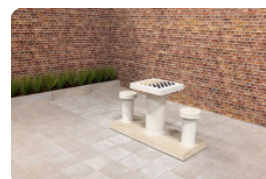

HeBlad
www.HeBlad.com
PS.DLAB.GT.111
± 780 KG.

Spécifications Table Multi-jeux (1-1-1) DeLuxe béton anthracite

Code de produit	PS.DLAB.GT.111	Hauteur de la table	75 cm
Couleur	Béton anthracite	Hauteur d'assise	50 cm
Dimensions (L x P x H)	210 x 193 x 75 cm	Matériel assise	Bambou
Dimensions du plateau de table (L x H)	210 x 90 cm	Écartement entre les pieds	111 cm (la distance de centre à centre)
Épaisseur plateau de table	7 cm	Poids	780 kg

Produits associés

GT.CK.2