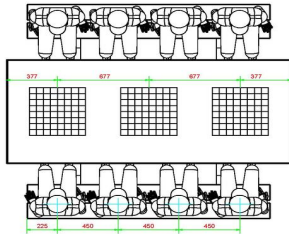

HeBlad
www.HeBlad.com
PS.DL.GT.111
± 780 KG.

Spécifications Table Multi-jeux (1-1-1) DeLuxe

Code de produit	PS.DL.GT.111	Hauteur de la table	75 cm
Couleur	Béton naturel	Hauteur d'assise	50 cm
Dimensions (L x P x H)	210 x 193 x 75 cm	Matériel assise	Bambou
Dimensions du plateau de table (L x H)	210 x 90 cm	Écartement entre les pieds	111 cm (la distance de centre à centre)
Épaisseur plateau de table	7 cm	Poids	780 kg