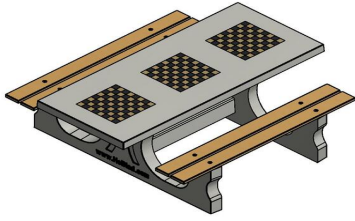

Tables de jeu de qualité supérieure

Nos tables de jeu, comme les autres produits HeBlad, sont coulées d'une seule pièce en béton. L'ensemble de la table de jeu forme donc un solide monobloc de béton et n'est pas démontable. Un béton de haute qualité, comme vous pouvez l'attendre de HeBlad. Vous réduisez ainsi le risque de dommages, intentionnels ou non. De cette manière, la table d'échecs de HeBlad reste longtemps en bon état et vous garantira de nombreuses années de plaisir d'utilisation.

Commander facilement une table d'échecs avec accessoires en ligne

À l'achat d'une table d'échecs, un lot de pièces d'échecs est fourni pour chaque plateau de jeu. Vous pouvez donc tout de suite profiter de vos tables de jeu et commencer à jouer. Êtes-vous intéressé par les tables de jeu de HeBlad ? Commandez facilement, vite et en toute sécurité sur notre site Internet. L'assortiment HeBlad est ample et varié. Vous verrez immédiatement le prix de votre commande.

Accessoires pour table d'échecs et autres tables de jeux

Nous fournissons toujours les accessoires nécessaires avec chaque table de jeu(x). Avec cette table d'échecs, vous recevrez donc les pièces d'échecs nécessaires. Comme les pièces de dames et les pions des jeux HeBlad, ces pièces de jeu d'échecs sont en bois. Seuls les pions du jeu de backgammon sont en matière synthétique.

HeBlad
www.HeBlad.com
PS.DL.GT.111
± 780 KG.

Spécifications Table Multi-jeux (1-1-1) DeLuxe

Code de produit	PS.DL.GT.111	Hauteur de la table	75 cm
Couleur	Béton naturel	Hauteur d'assise	50 cm
Dimensions (L x P x H)	210 x 193 x 75 cm	Matériel assise	Bambou
Dimensions du plateau de table (L x H)	210 x 90 cm	Écartement entre les pieds	111 cm (la distance de centre à centre)
Épaisseur plateau de table	7 cm	Poids	780 kg