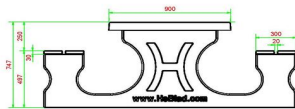

Commander facilement une table d'échecs avec accessoires en ligne

À l'achat d'une table d'échecs, un lot de pièces d'échecs est fourni pour chaque plateau de jeu. Vous pouvez donc tout de suite profiter de vos tables de jeu et commencer à jouer. Êtes-vous intéressé par les tables de jeu de HeBlad ? Commandez facilement, vite et en toute sécurité sur notre site Internet. L'assortiment HeBlad est ample et varié. Vous verrez immédiatement le prix de votre commande.

HeBlad
www.HeBlad.com
PS.DL.GT.111
± 780 KG.

Spécifications Table Multi-jeux (1-1-1) DeLuxe

Code de produit	PS.DL.GT.111	Hauteur de la table	75 cm
Couleur	Béton naturel	Hauteur d'assise	50 cm
Dimensions (L x P x H)	210 x 193 x 75 cm	Matériel assise	Bambou
Dimensions du plateau de table (L x H)	210 x 90 cm	Écartement entre les pieds	111 cm (la distance de centre à centre)
Épaisseur plateau de table	7 cm	Poids	780 kg