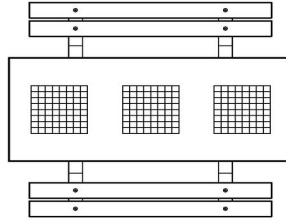

Commander facilement une table d'échecs avec accessoires en ligne

À l'achat d'une table d'échecs, un lot de pièces d'échecs est fourni pour chaque plateau de jeu. Vous pouvez donc tout de suite profiter de vos tables de jeu et commencer à jouer. Êtes-vous intéressé par les tables de jeu de HeBlad ? Commandez facilement, vite et en toute sécurité sur notre site Internet. L'assortiment HeBlad est ample et varié. Vous verrez immédiatement le prix de votre commande.

Accessoires pour table d'échecs et autres tables de jeux

Nous fournissons toujours les accessoires nécessaires avec chaque table de jeu(x). Avec cette table d'échecs, vous recevrez donc les pièces d'échecs nécessaires. Comme les pièces de dames et les pions des jeux HeBlad, ces pièces de jeu d'échecs sont en bois. Seuls les pions du jeu de backgammon sont en matière synthétique.

HeBlad
www.HeBlad.com
PS.DL.GT.111
± 780 KG.

Spécifications Table Multi-jeux (1-1-1) DeLuxe

Code de produit	PS.DL.GT.111	Hauteur de la table	75 cm
Couleur	Béton naturel	Hauteur d'assise	50 cm
Dimensions (L x P x H)	210 x 193 x 75 cm	Matériel assise	Bambou
Dimensions du plateau de table (L x H)	210 x 90 cm	Écartement entre les pieds	111 cm (la distance de centre à centre)
Épaisseur plateau de table	7 cm	Poids	780 kg