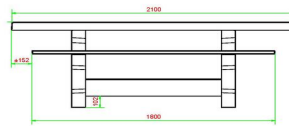

Commander facilement une table d'échecs avec accessoires en ligne

À l'achat d'une table d'échecs, un lot de pièces d'échecs est fourni pour chaque plateau de jeu. Vous pouvez donc tout de suite profiter de vos tables de jeu et commencer à jouer. Êtes-vous intéressé par les tables de jeu de HeBlad ? Commandez facilement, vite et en toute sécurité sur notre site Internet. L'assortiment HeBlad est ample et varié. Vous verrez immédiatement le prix de votre commande.

HeBlad
www.HeBlad.com
PS.DL.GT.111
± 780 KG.

Spécifications Table Multi-jeux (1-1-1) DeLuxe

Code de produit	PS.DL.GT.111	Hauteur de la table	75 cm
Couleur	Béton naturel	Hauteur d'assise	50 cm
Dimensions (L x P x H)	210 x 193 x 75 cm	Matériel assise	Bambou
Dimensions du plateau de table (L x H)	210 x 90 cm	Écartement entre les pieds	111 cm (la distance de centre à centre)
Épaisseur plateau de table	7 cm	Poids	780 kg