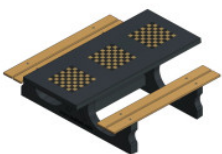

Produits associés

PS.DLAB.GT.111