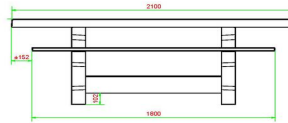

Explication des codes utilisées;

- 1 = Jeu d'échecs
- 2 = Jeu de dames
- 3 = Jeu ludo

Nous fournissons 1 sets de pièces par jeu avec la table.

La table est également disponible dans la couleur béton anthracite.

Vous pouvez composer vous-mêmes les jeux et décider à quelle endroit vous voulez avoir quel jeu.

Pour une table avec une composition différente que proposé ci-dessus, nous vous prions de nous contacter

23 novembre 2024 - Prix sujets à changement

HeBlad
www.HeBlad.com
PS.DLAB.GT.132
± 780 KG.

Spécifications Table Multi-jeux (1-3-2) DeLuxe béton anthracite

Code de produit	PS.DLAB.GT.132	Hauteur de la table	75 cm
Couleur	Béton anthracite	Hauteur d'assise	50 cm
Dimensions (L x P x H)	210 x 193 x 75 cm	Matériel assise	Bambou
Dimensions du plateau de table (L x H)	210 x 90 cm	Écartement entre les pieds	111 cm (la distance de centre à centre)
Épaisseur plateau de table	7 cm	Poids	780 kg