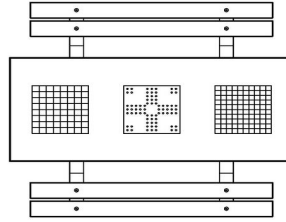

Explication des codes utilisées;

- 1 = Jeu d'échecs
- 2 = Jeu de dames
- 3 = Jeu ludo

Nous fournissons 1 sets de pièces par jeu avec la table.

La table est également disponible dans la couleur béton anthracite.

Vous pouvez composer vous-mêmes les jeux et décider à quelle endroit vous voulez avoir quel jeu.

Pour une table avec une composition différente que proposé ci-dessus, nous vous prions de nous contacter

23 novembre 2024 - Prix sujets à changement

HeBlad
www.HeBlad.com
PS.DLAB.GT.132
± 780 KG.

Spécifications Table Multi-jeux (1-3-2) DeLuxe béton anthracite

Code de produit	PS.DLAB.GT.132	Hauteur de la table	75 cm
Couleur	Béton anthracite	Hauteur d'assise	50 cm
Dimensions (L x P x H)	210 x 193 x 75 cm	Matériel assise	Bambou
Dimensions du plateau de table (L x H)	210 x 90 cm	Écartement entre les pieds	111 cm (la distance de centre à centre)
Épaisseur plateau de table	7 cm	Poids	780 kg