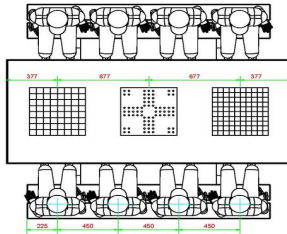

Explication des codes utilisées;

- 1 = Jeu d'échecs
- 2 = Jeu de dames
- 3 = Jeu ludo

Nous fournissons 1 sets de pièces par jeu avec la table.

La table est également disponible dans la couleur béton anthracite.

23 novembre 2024 - Prix sujets à changement

HeBlad
www.HeBlad.com
PS.DLAB.GT.132
± 780 KG.

Spécifications Table Multi-jeux (1-3-2) DeLuxe béton anthracite

Code de produit	PS.DLAB.GT.132	Hauteur de la table	75 cm
Couleur	Béton anthracite	Hauteur d'assise	50 cm
Dimensions (L x P x H)	210 x 193 x 75 cm	Matériel assise	Bambou
Dimensions du plateau de table (L x H)	210 x 90 cm	Écartement entre les pieds	111 cm (la distance de centre à centre)
Épaisseur plateau de table	7 cm	Poids	780 kg