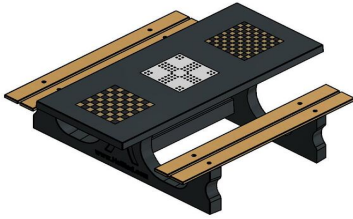

Explication des codes utilisées;

- 1 = Jeu d'échecs
- 2 = Jeu de dames
- 3 = Jeu ludo

Nous fournissons 1 sets de pièces par jeu avec la table.

La table est également disponible dans la couleur béton anthracite.

23 novembre 2024 - Prix sujets à changement

HeBlad
www.HeBlad.com
PS.DLAB.GT.132
± 780 KG.

Spécifications Table Multi-jeux (1-3-2) DeLuxe béton anthracite

Code de produit	PS.DLAB.GT.132	Hauteur de la table	75 cm
Couleur	Béton anthracite	Hauteur d'assise	50 cm
Dimensions (L x P x H)	210 x 193 x 75 cm	Matériel assise	Bambou
Dimensions du plateau de table (L x H)	210 x 90 cm	Écartement entre les pieds	111 cm (la distance de centre à centre)
Épaisseur plateau de table	7 cm	Poids	780 kg