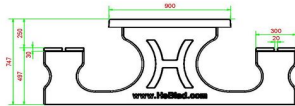

Explication des codes utilisées;

- 1 = Jeu d'échecs
- 2 = Jeu de dames
- 3 = Jeu ludo

Nous fournissons 1 sets de pièces par jeu avec la table.

La table est également disponible dans la couleur béton anthracite.

23 novembre 2024 - Prix sujets à changement

HeBlad
www.HeBlad.com
PS.DLAB.GT.132
± 780 KG.

Spécifications Table Multi-jeux (1-3-2) DeLuxe béton anthracite

Code de produit	PS.DLAB.GT.132	Hauteur de la table	75 cm
Couleur	Béton anthracite	Hauteur d'assise	50 cm
Dimensions (L x P x H)	210 x 193 x 75 cm	Matériel assise	Bambou
Dimensions du plateau de table (L x H)	210 x 90 cm	Écartement entre les pieds	111 cm (la distance de centre à centre)
Épaisseur plateau de table	7 cm	Poids	780 kg