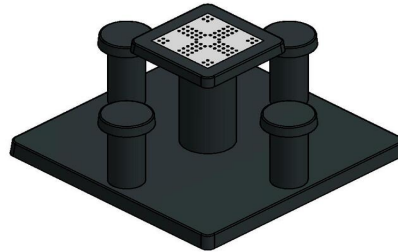

Table de jeu de Ludo en béton anthracite

Code de produit: GT.LD.AB4

€ 2.750,00 hors TVA
(€ 3.217,50 TVA incl.)

Qu'elle est belle, cette table de jeu de Ludo en béton anthracite. Le plateau de table de jeu carré, combiné au pied et aux sièges ronds, rend le design unique. Le plateau de jeu intégré reprend les couleurs vives du jeu de Ludo, ce qui fait de la table un véritable pôle d'attraction dans votre cour d'école, votre parc, votre jardin ou votre camping. Les quatre tabourets sont parfaitement adaptés à la hauteur de la table. Ils ont la hauteur d'assise idéale et la distance parfaite par rapport au plateau de jeu. Grâce à cette hauteur bien adaptée, la table de Ludo en béton anthracite convient également très bien comme table de jardin ordinaire.

Une infinité de tables de jeu HeBlad

En plus de la table de jeu de Ludo en béton anthracite, HeBlad propose également la variante table de jeu de Ludo en béton naturel. En termes de couleur, c'est la version plus claire de la table en béton anthracite. Plusieurs tables de jeu de Ludo peuvent également être placées ensemble, dans la même

Places assises supplémentaires à côté de la table de jeu de Ludo en béton anthracite

Votre site bénéficierait peut-être de places assises supplémentaires à côté du jeu de Ludo. Les touristes et les randonneurs apprécieront certainement un bel ensemble pique-nique et les bancs de HeBlad sont si robustes qu'ils peuvent également assurer la sécurité de votre terrain.

HeBlad
www.HeBlad.com
GT.LD.AB4

± 900 KG.

Spécifications Table de jeu de Ludo en béton anthracite

Code de produit	GT.LD.AB4	Hauteur de la table	75 cm
Couleur	Béton anthracite	Hauteur d'assise	50 cm
Dimensions (L x P x H)	149 x 149 x 85 cm	Dimensions plaque de fond (L x P x H)	149 x 149 x 10 cm
Dimensions du plateau de table (L x H)	60 x 60 cm	Poids	900 kg
Epaisseur plateau de table	7 cm		