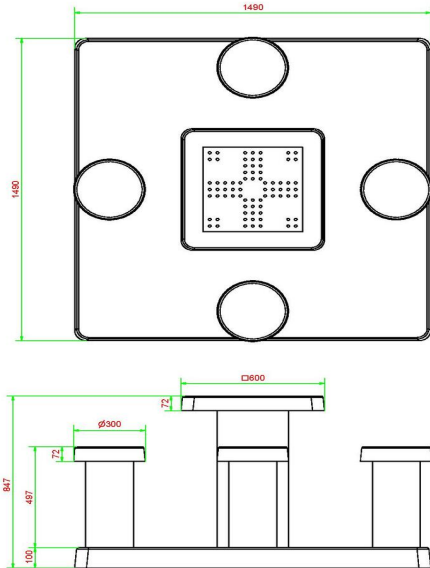

HeBlad
www.HeBlad.com
GT.LD.AB4

± 900 KG.

Spécifications Table de jeu de Ludo en béton anthracite

Code de produit	GT.LD.AB4	Hauteur de la table	75 cm
Couleur	Béton anthracite	Hauteur d'assise	50 cm
Dimensions (L x P x H)	149 x 149 x 85 cm	Dimensions plaque de fond (L x P x H)	60 x 60 x 10 cm
Dimensions du plateau de table (L x H)	60 x 60 cm	Poids	900 kg
Epaisseur plateau de table	7 cm		