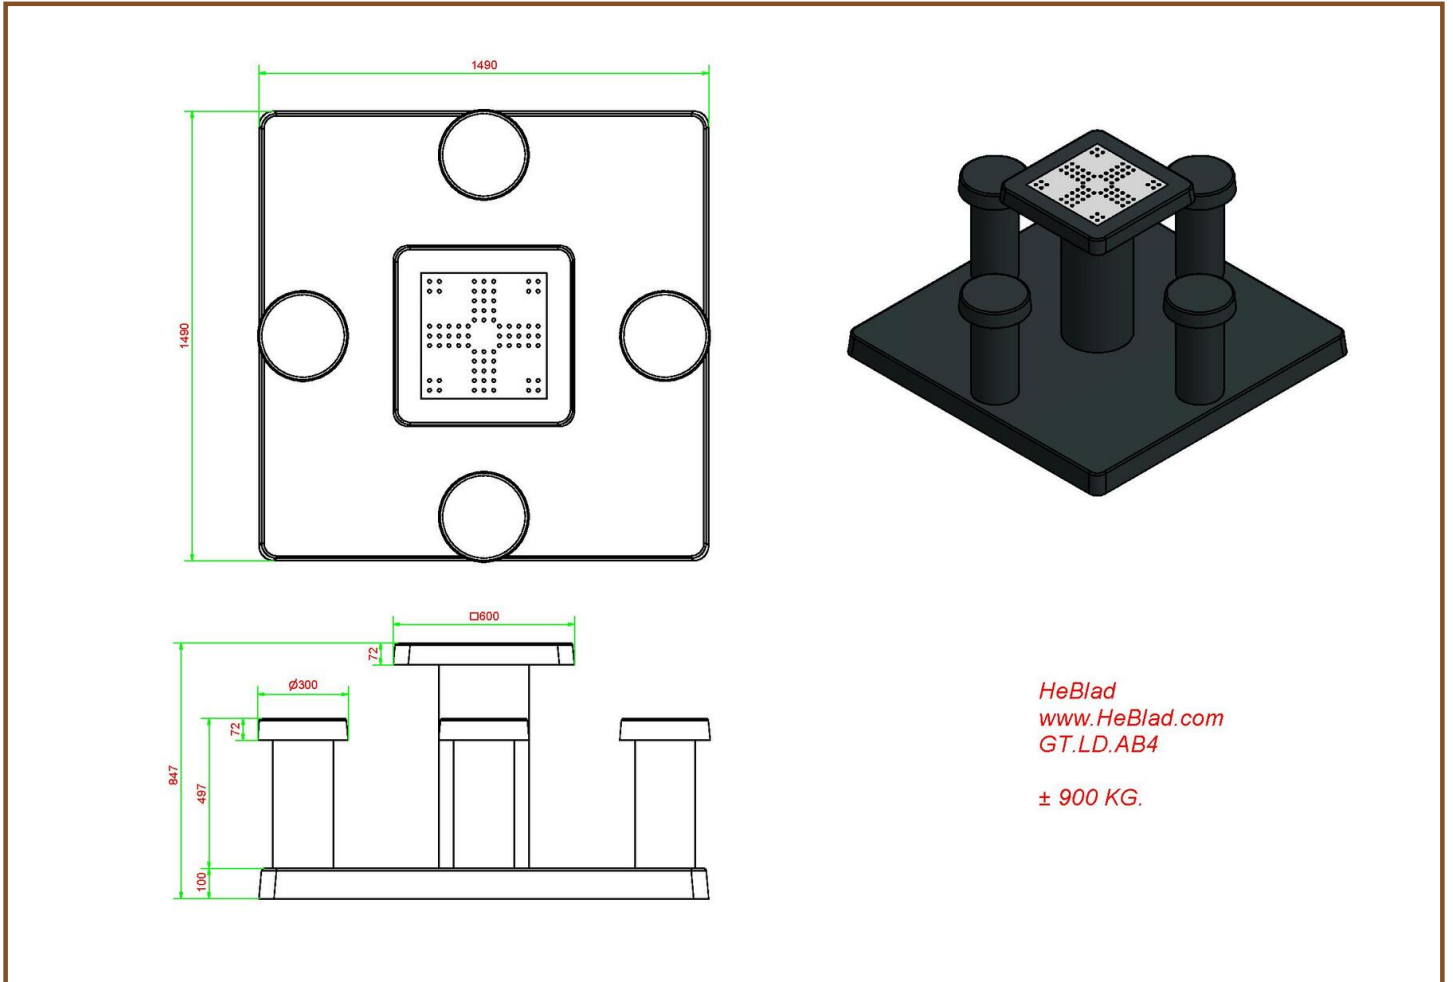

HeBlad
www.HeBlad.com
GT.LD.AB4

± 900 KG.

Spécifications Table de jeu de Ludo en béton anthracite

Code de produit	GT.LD.AB4	Hauteur de la table	75 cm
Couleur	Béton anthracite	Hauteur d'assise	50 cm
Dimensions (L x P x H)	149 x 149 x 85 cm	Afmetingen onderplaat (L x B x H)	149 x 149 x 10 cm
Dimensions du plateau de table (L x P x H)	600 x 600 x 60 cm	Poids	900 kg
Epaisseur plateau de table	7 cm		