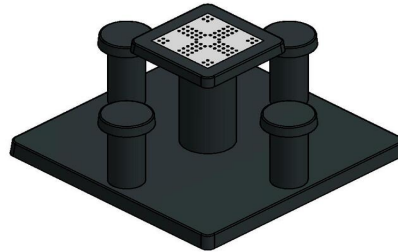

Table de jeu de Ludo en béton anthracite

Code de produit: GT.LD.AB4

€ 2.575,00 hors TVA
(€ 3.012,75 TVA incl.)

Qu'elle est belle, cette table de jeu de Ludo en béton anthracite. Le plateau de table de jeu carré, combiné au pied et aux sièges ronds, rend le design unique. Le plateau de jeu intégré reprend les couleurs vives du jeu de Ludo, ce qui fait de la table un véritable pôle d'attraction dans votre cour d'école, votre parc, votre jardin ou votre camping. Les quatre tabourets sont parfaitement adaptés à la hauteur de la table. Ils ont la hauteur d'assise idéale et la distance parfaite par rapport au plateau de jeu. Grâce à cette hauteur bien adaptée, la table de Ludo en béton anthracite convient également très bien comme table de jardin ordinaire.

Une infinité de tables de jeu HeBlad

En plus de la table de jeu de Ludo en béton anthracite, HeBlad propose également la variante table de jeu de Ludo en béton naturel. En termes de couleur, c'est la version plus claire de la table en béton anthracite. Plusieurs tables de jeu de Ludo peuvent également être placées ensemble, dans la même

Places assises supplémentaires à côté de la table de jeu de Ludo en béton anthracite

Votre site bénéficierait peut-être de places assises supplémentaires à côté du jeu de Ludo. Les touristes et les randonneurs apprécieront certainement un bel ensemble pique-nique et les bancs de HeBlad sont si robustes qu'ils peuvent également assurer la sécurité de votre terrain.

HeBlad
www.HeBlad.com
GT.LD.AB4

± 900 KG.

Spécifications Table de jeu de Ludo en béton anthracite

Code de produit	GT.LD.AB4	Hauteur de la table	75 cm
Couleur	Béton anthracite	Hauteur d'assise	50 cm
Dimensions (L x P x H)	149 x 149 x 85 cm	Dimensions plaque de fond (L x P x H)	60 x 60 x 10 cm
Dimensions du plateau de table (L x H)	60 x 60 cm	Poids	900 kg
Epaisseur plateau de table	7 cm		