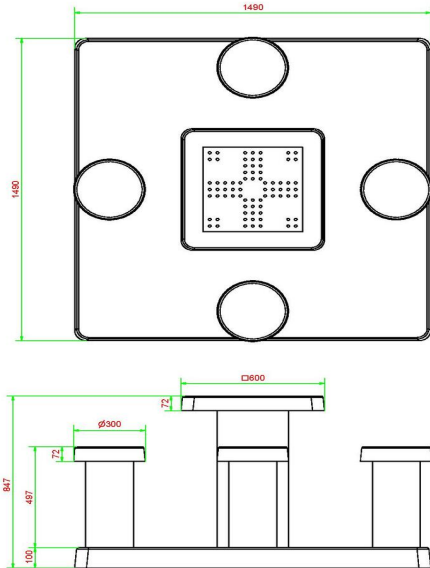

HeBlad
www.HeBlad.com
GT.LD.AB4

± 900 KG.

Spécifications Table de jeu de Ludo en béton anthracite

Code de produit	GT.LD.AB4	Hauteur de la table	75 cm
Couleur	Béton anthracite	Hauteur d'assise	50 cm
Dimensions (L x P x H)	149 x 149 x 85 cm	Dimensions plaque de fond (L x P x H)	149 x 149 x 10 cm
Dimensions du plateau de table (L x H)	60 x 60 cm	Poids	900 kg
Epaisseur plateau de table	7 cm		