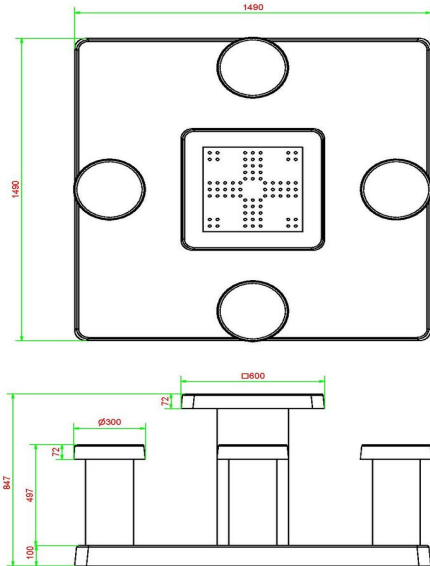

HeBlad
www.HeBlad.com
GT.LD.4

± 900 KG.

Spécifications Table de jeu Ludo en béton naturel

Code de produit	GT.LD.4	Hauteur de la table	75 cm
Couleur	Béton naturel	Hauteur d'assise	50 cm
Dimensions (L x P x H)	149 x 149 x 85 cm	Dimensions plaque de fond (L x P x H)	149 x 149 x 10 cm
Dimensions du plateau de table (L x H)	60 x 60 cm	Poids	900 kg
Epaisseur plateau de table	7 cm		

Produits associés