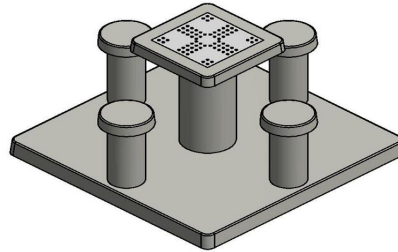

Table de jeu Ludo en béton naturel

Code de produit: GT.LD.4

€ 2.650,00 hors TVA
(€ 3.100,50 TVA incl.)

Une très belle pièce pour la cour d'école ou pour un terrain de jeux. Jouer ensemble au petits chevaux ou simplement prendre le déjeuner a cette table de jeu.

Le plateau de jeu est en pierre naturelle, intégrée dans le dessus de table en béton qui est coulé en une seule pièce. La table est résistante aux intempéries.

Une table de jeu HeBlad vous garantit des années de plaisir.

La table est également disponible en tuile d'échec ou jeu de dame et vous avez le choix entre les couleurs béton naturel ou béton anthracite.

* Lors de la commande d'une table, 1 lot de pions sont fourni gratuitement.

4 avril 2025 - Prix sujets à changement

HeBlad
www.HeBlad.com
GT.LD.4

± 900 KG.

Spécifications Table de jeu Ludo en béton naturel

Code de produit	GT.LD.4	Hauteur de la table	75 cm
Couleur	Béton naturel	Hauteur d'assise	50 cm
Dimensions (L x P x H)	149 x 149 x 85 cm	Dimensions plaque de fond (L x P x H)	149 x 149 x 10 cm
Dimensions du plateau de table (L x H)	60 x 60 cm	Poids	900 kg
Epaisseur plateau de table	7 cm		