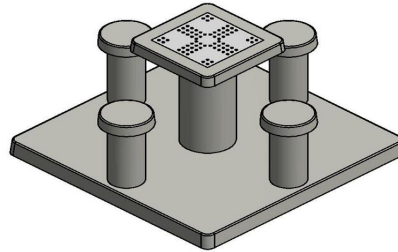

HeBlad
www.HeBlad.com
GT.LD.4

± 900 KG.

Spécifications Table de jeu Ludo en béton naturel

Code de produit	GT.LD.4	Hauteur de la table	75 cm
Couleur	Béton naturel	Hauteur d'assise	50 cm
Dimensions (L x P x H)	149 x 149 x 85 cm	Dimensions plaque de fond (L x P x H)	149 x 149 x 10 cm
Dimensions du plateau de table (L x H)	60 x 60 cm	Poids	900 kg
Epaisseur plateau de table	7 cm		

Produits associés