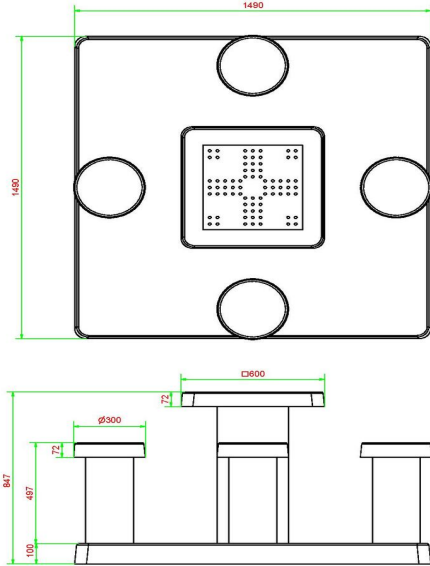

Le plateau de jeu est en pierre naturelle, intégrée dans le dessus de table en béton qui est coulé en une seule pièce. La table est résistante aux intempéries.

Une table de jeu HeBlad vous garantit des années de plaisir.

4 avril 2025 - Prix sujets à changement

HeBlad
www.HeBlad.com
GT.LD.4

± 900 KG.

Spécifications Table de jeu Ludo en béton naturel

Code de produit	GT.LD.4	Hauteur de la table	75 cm
Couleur	Béton naturel	Hauteur d'assise	50 cm
Dimensions (L x P x H)	149 x 149 x 85 cm	Dimensions plaque de fond (L x P x H)	149 x 149 x 10 cm
Dimensions du plateau de table (L x H)	60 x 60 cm	Poids	900 kg
Epaisseur plateau de table	7 cm		