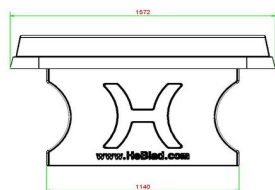

* Lors de l'achat d'une table de ping-pong HeBlad, un jeu de raquettes est fourni gratuitement.

4 avril 2025 - Prix sujets à changement

HeBlad
www.HeBlad.com
PP.AR.AB
Gewicht ± 1360 KG

Spécifications Table de ping-pong béton anthracite arrondie

Code de produit	PP.AR.AB	Hauteur de la table	76 cm
Couleur	Béton anthracite	Hauteur du filet	14,75 cm
Dimensions plateau de jeu (L x l)	274 x 152 cm	Poids	1360 kg
Dimensions bas de plateau de jeu	279 x 157 cm	Écartement entre les pieds	183 cm (la distance de centre à centre)
Épaisseur plateau	8,4 cm		