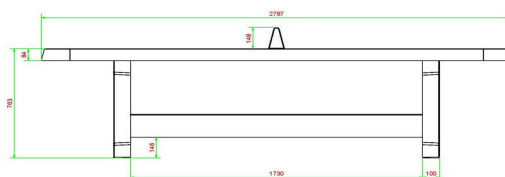

* Lors de l'achat d'une table de ping-pong HeBlad, un jeu de raquettes est fourni gratuitement.

4 avril 2025 - Prix sujets à changement

HeBlad
www.HeBlad.com
PP.AR.AB
Gewicht ± 1360 KG

Spécifications Table de ping-pong béton anthracite arrondie

Code de produit	PP.AR.AB	Hauteur de la table	76 cm
Couleur	Béton anthracite	Hauteur du filet	14,75 cm
Dimensions plateau de jeu (L x l)	274 x 152 cm	Poids	1360 kg
Dimensions bas de plateau de jeu	279 x 157 cm	Écartement entre les pieds	183 cm (la distance de centre à centre)
Épaisseur plateau	8,4 cm		