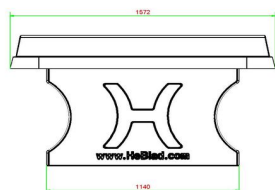

## Table de ping-pong béton anthracite arrondi

Code de produit: PP.AR.AB

**€ 2.000,00** hors TVA  
(€ 2.340,00 TVA incl.)

Une table ping-pong avec des angles arrondis dans une belle couleur anthracite. Il est moins visible que la version bleue ou verte mais la couleur béton anthracite donne un look très chic.

\* Lors de l'achat d'une table de ping-pong HeBlad, un jeu de raquettes est fourni gratuitement.

21 décembre 2024 - Prix sujets à changement

HeBlad  
www.HeBlad.com  
PP.AR.AB  
Gewicht ± 1360 KG

## Spécifications Table de ping-pong béton anthracite arrondi

Code de produit	PP.AR.AB	Hauteur de la table	76 cm
Couleur	Béton anthracite	Hauteur du filet	14,75 cm
Dimensions plateau de jeu (L x l)	274 x 152 cm	Poids	1360 kg
Dimensions bas de plateau de jeu	279 x 157 cm	Écartement entre les pieds	183 cm (la distance de centre à centre)
Épaisseur plateau	8,4 cm		