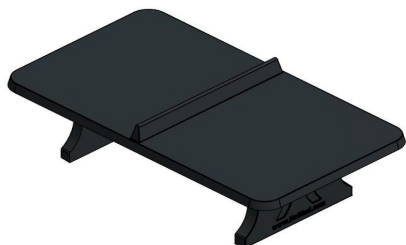

## Table de ping-pong béton anthracite arrondi

Code de produit: PP.AR.AB

**€ 2.000,00** hors TVA  
(€ 2.340,00 TVA incl.)

Une table ping-pong avec des angles arrondis dans une belle couleur anthracite. Il est moins visible que la version bleue ou verte mais la couleur béton anthracite donne un look très chic.

La table est teinté dans la masse donc un petit endommagement n'est pas perceptible, puisque l'intérieur a la même couleur que l'extérieur. Comme toutes nos autres tables, la table est coulée en une seule pièce de béton et résiste à toutes les conditions météorologiques.

\* Lors de l'achat d'une table de ping-pong HeBlad, un jeu de raquettes est fourni gratuitement.

21 décembre 2024 - Prix sujets à changement

HeBlad  
www.HeBlad.com  
PP.AR.AB  
Gewicht ± 1360 KG

## Spécifications Table de ping-pong béton anthracite arrondi

Code de produit	PP.AR.AB	Hauteur de la table	76 cm
Couleur	Béton anthracite	Hauteur du filet	14,75 cm
Dimensions plateau de jeu (L x l)	274 x 152 cm	Poids	1360 kg
Dimensions bas de plateau de jeu	279 x 157 cm	Écartement entre les pieds	183 cm (la distance de centre à centre)
Épaisseur plateau	8,4 cm		