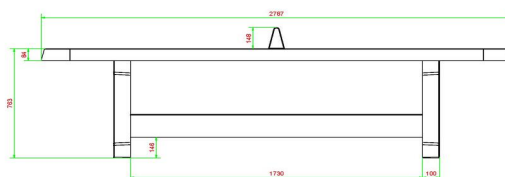

## Table de ping-pong béton anthracite arrondi

Code de produit: PP.AR.AB

**€ 2.000,00** hors TVA  
(€ 2.340,00 TVA incl.)

Une table ping-pong avec des angles arrondis dans une belle couleur anthracite. Il est moins visible que la version bleue ou verte mais la couleur béton anthracite donne un look très chic.

\* Lors de l'achat d'une table de ping-pong HeBlad, un jeu de raquettes est fourni gratuitement.

21 décembre 2024 - Prix sujets à changement

HeBlad  
www.HeBlad.com  
PP.AR.AB  
Gewicht ± 1360 KG

## Spécifications Table de ping-pong béton anthracite arrondi

Code de produit	PP.AR.AB	Hauteur de la table	76 cm
Couleur	Béton anthracite	Hauteur du filet	14,75 cm
Dimensions plateau de jeu (L x l)	274 x 152 cm	Poids	1360 kg
Dimensions bas de plateau de jeu	279 x 157 cm	Écartement entre les pieds	183 cm (la distance de centre à centre)
Épaisseur plateau	8,4 cm		