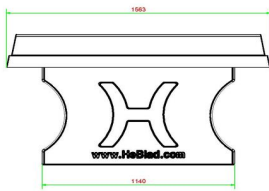

Comme les autres tables de HeBlad, cette table est coulé en une seule pièce. Cette très belle table irait bien sur un cour d'école, sur un camping ou a coté de la cantine de votre club de sport.

Nous vous garantissons des longues années de plaisir avec cette table.

* Lors de l'achat d'une table de ping-pong HeBlad, un jeu de raquettes est fourni gratuitement.

21 décembre 2024 - Prix sujets à changement

HeBlad
www.HeBlad.com
PP.AB
Gewicht ± 1360 KG

Spécifications Table de ping-pong béton anthracite

Code de produit	PP.AB	Hauteur de la table	76 cm
Couleur	Béton anthracite	Hauteur du filet	14,75 cm
Dimensions plateau de jeu (L x l)	274 x 152 cm	Poids	1360 kg
Dimensions bas de plateau de jeu	278 x 156 cm	Écartement entre les pieds	183 cm (la distance de centre à centre)
Épaisseur plateau	8,4 cm		