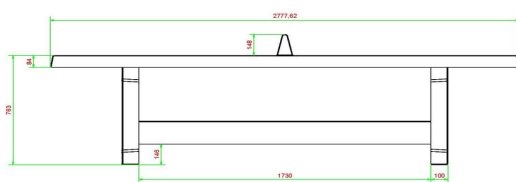

Comme les autres tables de HeBlad, cette table est coulé en une seule pièce. Cette très belle table irait bien sur un cour d'école, sur un camping ou a coté de la cantine de votre club de sport.

Nous vous garantissons des longues années de plaisir avec cette table.

* Lors de l'achat d'une table de ping-pong HeBlad, un jeu de raquettes est fourni gratuitement.

11 avril 2025 - Prix sujets à changement

HeBlad
www.HeBlad.com
PP.AB
Gewicht ± 1360 KG

Spécifications Table de ping-pong béton anthracite

Code de produit	PP.AB	Hauteur de la table	76 cm
Couleur	Béton anthracite	Hauteur du filet	14,75 cm
Dimensions plateau de jeu (L x l)	274 x 152 cm	Poids	1360 kg
Dimensions bas de plateau de jeu	278 x 156 cm	Écartement entre les pieds	183 cm (la distance de centre à centre)
Épaisseur plateau	8,4 cm		