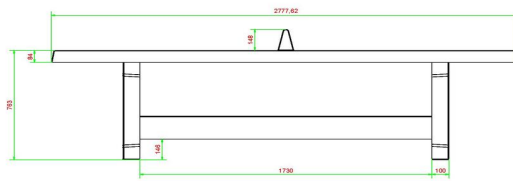

Comme les autres tables de HeBlad, cette table est coulé en une seule pièce. Cette très belle table irait bien sur un cour d'école, sur un camping ou a coté de la cantine de votre club de sport.

Nous vous garantissons des longues années de plaisir avec cette table.

* Lors de l'achat d'une table de ping-pong HeBlad, un jeu de raquettes est fourni gratuitement.

21 décembre 2024 - Prix sujets à changement

HeBlad
www.HeBlad.com
PP.AB
Gewicht ± 1360 KG

Spécifications Table de ping-pong béton anthracite

Code de produit	PP.AB	Hauteur de la table	76 cm
Couleur	Béton anthracite	Hauteur du filet	14,75 cm
Dimensions plateau de jeu (L x l)	274 x 152 cm	Poids	1360 kg
Dimensions bas de plateau de jeu	278 x 156 cm	Écartement entre les pieds	183 cm (la distance de centre à centre)
Épaisseur plateau	8,4 cm		