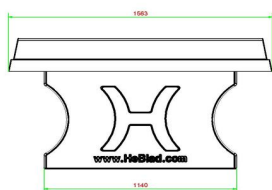

Comme les autres tables de HeBlad, cette table est coulé en une seule pièce. Cette très belle table irait bien sur un cour d'école, sur un camping ou a coté de la cantine de votre club de sport.

Nous vous garantissons des longues années de plaisir avec cette table.

* Lors de l'achat d'une table de ping-pong HeBlad, un jeu de raquettes est fourni gratuitement.

11 avril 2025 - Prix sujets à changement

HeBlad
www.HeBlad.com
PP.AB
Gewicht ± 1360 KG

Spécifications Table de ping-pong béton anthracite

Code de produit	PP.AB	Hauteur de la table	76 cm
Couleur	Béton anthracite	Hauteur du filet	14,75 cm
Dimensions plateau de jeu (L x l)	274 x 152 cm	Poids	1360 kg
Dimensions bas de plateau de jeu	278 x 156 cm	Écartement entre les pieds	183 cm (la distance de centre à centre)
Épaisseur plateau	8,4 cm		