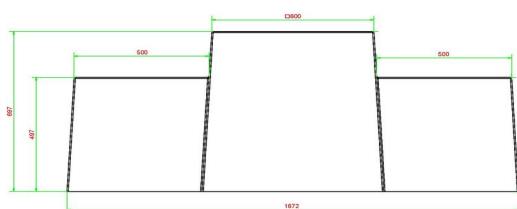

Ce banc est également idéal, en raison de sa forme et de son poids, comme protection dans les centres-villes comme bloque bélier.

* Lors de la commande d'une table ou banc jeu de dames , 1 lot de pièces de dames sont fourni gratuitement.

23 novembre 2024 - Prix sujets à changement

HeBlad
www.HeBlad.com
BB.CK.AB
Gewicht ± 1140 KG.

Spécifications Banc jeu de dames béton anthracite

Code de produit	BB.CK.AB	Hauteur de la table	70 cm
Couleur	Béton anthracite	Poids	1140 kg
Dimensions (L x P x H)	167 x 67 x 70 cm	Nombre d'assises	2
Hauteur d'assise	50 cm		