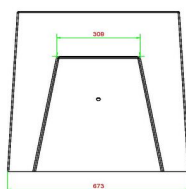

Ce banc est également idéal, en raison de sa forme et de son poids, comme protection dans les centres-villes comme bloque bélier.

* Lors de la commande d'une table ou banc jeu de dames , 1 lot de pièces de dames sont fourni gratuitement.

23 novembre 2024 - Prix sujets à changement

HeBlad
www.HeBlad.com
BB.CK.AB
Gewicht ± 1140 KG.

Spécifications Banc jeu de dames béton anthracite

Code de produit	BB.CK.AB	Hauteur de la table	70 cm
Couleur	Béton anthracite	Poids	1140 kg
Dimensions (L x P x H)	167 x 67 x 70 cm	Nombre d'assises	2
Hauteur d'assise	50 cm		