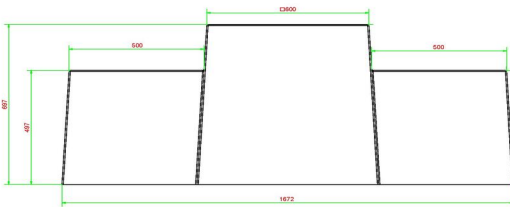

11 avril 2025 - Prix sujets à changement

HeBlad  
www.HeBlad.com  
BB.CK.AB  
Gewicht ± 1140 KG.

## Spécifications Banc jeu de dames béton anthracite

Code de produit	BB.CK.AB	Hauteur de la table	70 cm
Couleur	Béton anthracite	Poids	1140 kg
Dimensions (L x P x H)	167 x 67 x 70 cm	Nombre d'assises	2
Hauteur d'assise	50 cm		