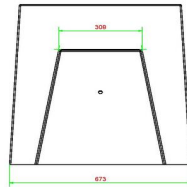

HeBlad
www.HeBlad.com
BB.CK.AB
Gewicht ± 1140 KG.

Spécifications Banc jeu de dames béton anthracite

Code de produit	BB.CK.AB	Hauteur de la table	70 cm
Couleur	Béton anthracite	Poids	1140 kg
Dimensions (L x P x H)	167 x 67 x 70 cm	Nombre d'assises	2
Hauteur d'assise	50 cm		

Produits associés