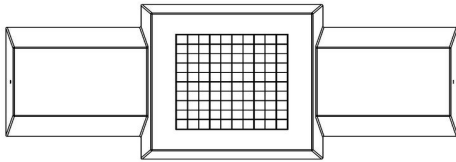

HeBlad
www.HeBlad.com
BB.CK.AB
Gewicht ± 1140 KG.

Spécifications Banc jeu de dames béton anthracite

Code de produit	BB.CK.AB	Hauteur de la table	70 cm
Couleur	Béton anthracite	Poids	1140 kg
Dimensions (L x P x H)	167 x 67 x 70 cm	Nombre d'assises	2
Hauteur d'assise	50 cm		

Produits associés