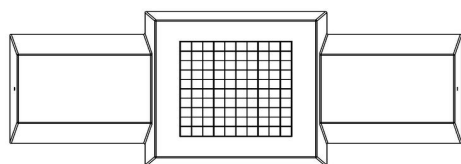

Ce banc est également idéal, en raison de sa forme et de son poids, comme protection dans les centres-villes comme bloque bélier.

* Lors de la commande d'une table ou banc jeu de dames , 1 lot de pièces de dames sont fourni gratuitement.

23 novembre 2024 - Prix sujets à changement

HeBlad
www.HeBlad.com
BB.CK.AB
Gewicht ± 1140 KG.

Spécifications Banc jeu de dames béton anthracite

Code de produit	BB.CK.AB	Hauteur de la table	70 cm
Couleur	Béton anthracite	Poids	1140 kg
Dimensions (L x P x H)	167 x 67 x 70 cm	Nombre d'assises	2
Hauteur d'assise	50 cm		