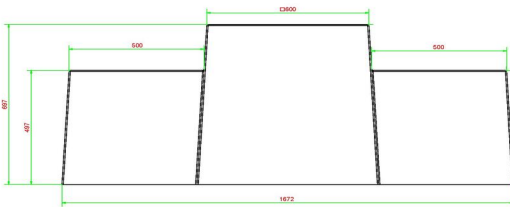

4 décembre 2024 - Prix sujets à changement

HeBlad  
www.HeBlad.com  
BB.CH.AB  
Gewicht ± 1140 KG.

## Spécifications Banc d'échecs béton anthracite

Code de produit	BB.CH.AB	Hauteur de la table	70 cm
Couleur	Antraciet-beton	Poids	1140 kg
Dimensions (L x P x H)	167 x 67 x 70 cm	Nombre d'assises	2
Hauteur d'assise	50 cm		