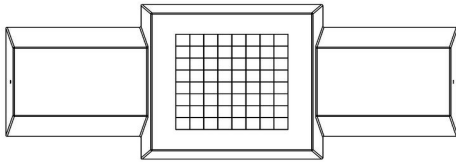

HeBlad
www.HeBlad.com
BB.CH.AB
Gewicht ± 1140 KG.

Spécifications Banc d'échecs béton anthracite

Code de produit	BB.CH.AB	Hauteur de la table	70 cm
Couleur	Antraciet-beton	Poids	1140 kg
Dimensions (L x P x H)	167 x 67 x 70 cm	Nombre d'assises	2
Hauteur d'assise	50 cm		

Produits associés