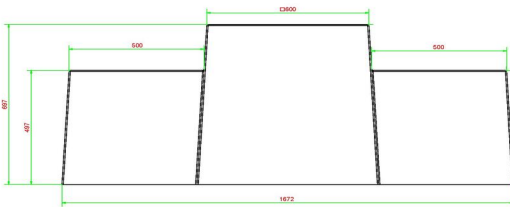

HeBlad
www.HeBlad.com
BB.CH.AB
Gewicht ± 1140 KG.

Spécifications Banc d'échecs béton anthracite

Code de produit	BB.CH.AB	Hauteur de la table	70 cm
Couleur	Antraciet-beton	Poids	1140 kg
Dimensions (L x P x H)	167 x 67 x 70 cm	Nombre d'assises	2
Hauteur d'assise	50 cm		

Produits associés