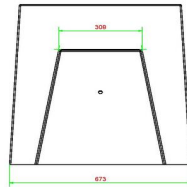

HeBlad
www.HeBlad.com
BB.CH.AB
Gewicht ± 1140 KG.

Spécifications Banc d'échecs béton anthracite

Code de produit	BB.CH.AB	Hauteur de la table	70 cm
Couleur	Antraciet-beton	Poids	1140 kg
Dimensions (L x P x H)	167 x 67 x 70 cm	Nombre d'assises	2
Hauteur d'assise	50 cm		

Produits associés