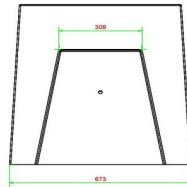

Se reposer un peu ou faire une partie d'échecs ?

Le banc d'échecs en béton naturel a une hauteur d'assise de 50 cm et le plateau de la table est réalisé à une hauteur de 70 cm. La partie supérieure intègre un échiquier et est livrée en standard avec un lot de pièces d'échecs. Le cadre idéal pour affronter votre challenger dans une partie d'échecs au grand air, ou bien vous assoir et discuter tranquillement ou faire une pause lors d'une promenade. Placez le banc ou table echecs en béton bien en vue et il sera un point de rencontre apprécié. Parfois pour un brin de causerie, parfois pour un jeu, mais toujours pour un moment agréable.

* À l'achat d'un banc d'échecs, 1 lot de pièces d'échecs est fourni gratuitement.

HeBlad
www.HeBlad.com
BB.CH
Gewicht ± 1140 KG.

Spécifications Banc d'échecs béton naturel

Code de produit	BB.CH	Hauteur de la table	70 cm
Couleur	Béton naturel	Poids	1140 kg
Dimensions (L x P x H)	167 x 67 x 70 cm	Nombre d'assises	2
Hauteur d'assise	50 cm		