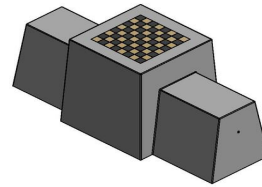

HeBlad
www.HeBlad.com
BB.CH
Gewicht ± 1140 KG.

Spécifications Banc d'échecs béton naturel

Code de produit	BB.CH	Hauteur de la table	70 cm
Couleur	Béton naturel	Poids	1140 kg
Dimensions (L x P x H)	167 x 67 x 70 cm	Nombre d'assises	2
Hauteur d'assise	50 cm		

Produits associés