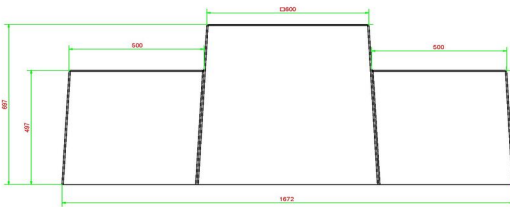

Se reposer un peu ou faire une partie d'échecs ?

Le banc d'échecs en béton naturel a une hauteur d'assise de 50 cm et le plateau de la table est réalisé à une hauteur de 70 cm. La partie supérieure intègre un échiquier et est livrée en standard avec un lot de pièces d'échecs. Le cadre idéal pour affronter votre challenger dans une partie d'échecs au grand air, ou bien vous assoir et discuter tranquillement ou faire une pause lors d'une promenade. Placez le banc ou table echecs en béton bien en vue et il sera un point de rencontre apprécié. Parfois pour un brin de causerie, parfois pour un jeu, mais toujours pour un moment agréable.

* À l'achat d'un banc d'échecs, 1 lot de pièces d'échecs est fourni gratuitement.

HeBlad
www.HeBlad.com
BB.CH
Gewicht ± 1140 KG.

Spécifications Banc d'échecs béton naturel

Code de produit	BB.CH	Hauteur de la table	70 cm
Couleur	Béton naturel	Poids	1140 kg
Dimensions (L x P x H)	167 x 67 x 70 cm	Nombre d'assises	2
Hauteur d'assise	50 cm		