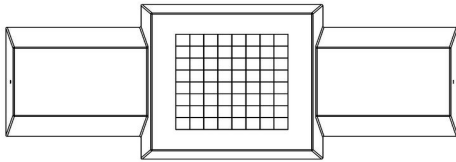

Se reposer un peu ou faire une partie d'échecs ?

Le banc d'échecs en béton naturel a une hauteur d'assise de 50 cm et le plateau de la table est réalisé à une hauteur de 70 cm. La partie supérieure intègre un échiquier et est livrée en standard avec un lot de pièces d'échecs. Le cadre idéal pour affronter votre challenger dans une partie d'échecs au grand air, ou bien vous assoir et discuter tranquillement ou faire une pause lors d'une promenade. Placez le banc ou table echecs en béton bien en vue et il sera un point de rencontre apprécié. Parfois pour un brin de causerie, parfois pour un jeu, mais toujours pour un moment agréable.

Modèles de banc et table echecs et de tables de jeu

Un banc d'échecs semble-t-il être la solution idéale pour votre espace ? Mais vous avez un doute sur la couleur ou le modèle ? Pas de problème ! Outre cette version en béton naturel, vous pouvez également choisir la couleur béton anthracite. Dans notre vaste assortiment, nous proposons également des tables de jeu, par exemple des tables d'échecs conçues avec des tabourets au lieu d'un banc. Si vous préférez jouer à un autre jeu, considérez nos tables de jeu de dames, tables de jeu de Ludo ou tables multi-jeux disponibles dans différentes couleurs.

* À l'achat d'un banc d'échecs, 1 lot de pièces d'échecs est fourni gratuitement.

HeBlad
www.HeBlad.com
BB.CH
Gewicht ± 1140 KG.

Spécifications Banc d'échecs béton naturel

Code de produit	BB.CH	Hauteur de la table	70 cm
Couleur	Béton naturel	Poids	1140 kg
Dimensions (L x P x H)	167 x 67 x 70 cm	Nombre d'assises	2
Hauteur d'assise	50 cm		