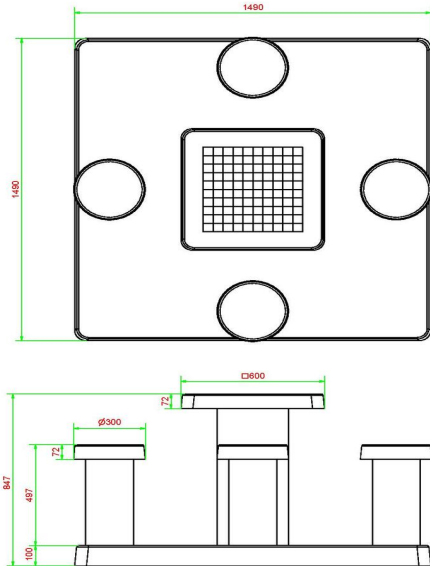

HeBlad
www.HeBlad.com
GT.CK.4

± 900 KG.

Spécifications Table de jeu de dames en béton naturel 4 personnes

Code de produit	GT.CK.4	Hauteur de la table	75 cm
Couleur	Béton naturel	Hauteur d'assise	50 cm
Dimensions (L x P x H)	149 x 149 x 85 cm	Dimensions plaque de fond (L x P x H)	149 x 149 x 10 cm
Dimensions du plateau de table (L x H)	1490 x 60 cm	Poids	900 kg
Epaisseur plateau de table	7 cm		

Produits associés