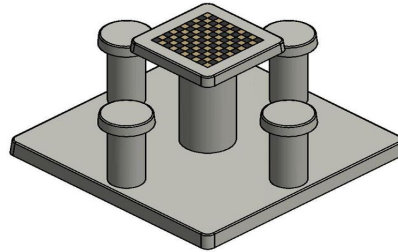

Les dimensions de la plaque de fond sont de 149 x 149 x cm.

Comme toutes les autres tables de HeBlad, cet ensemble est coulé en une seule pièce de béton de qualité supérieure. La table est résistante aux intempéries.

Si vous placez cette table dans un parc, vous pouvez faire disparaître la plaque de fond dans l'herbe, de manière que le dessus de la plaque reste à hauteur de coupe.

La mise en place est comprise dans le prix. Par contre les préparations pour l'installation sont à votre charge et doivent être prête avant livraison.

\* Lors de la commande d'une table ou banc jeu de dames , 1 lot de pièces de dames sont fourni gratuitement.

*4 avril 2025 - Prix sujets à changement*

HeBlad  
www.HeBlad.com  
GT.CK.4

± 900 KG.

## Spécifications Table de jeu de dames en béton naturel 4 personnes

Code de produit	GT.CK.4	Hauteur de la table	75 cm
Couleur	Béton naturel	Hauteur d'assise	50 cm
Dimensions (L x P x H)	149 x 149 x 85 cm	Dimensions plaque de fond (L x P x H)	149 x 149 x 10 cm
Dimensions du plateau de table (L x H)	1490 x 60 cm	Poids	900 kg
Epaisseur plateau de table	7 cm		