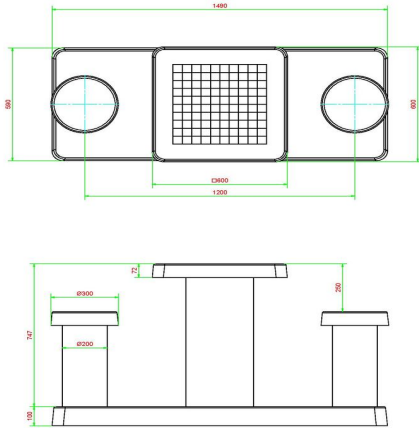

HeBlad
www.HeBlad.com
GT.CK.2
Gewicht ± 490 KG.

Spécifications Table de jeu de dames en béton naturel 2 personnes

Code de produit	GT.CK.2	Hauteur de la table	75 cm
Couleur	Béton naturel	Hauteur d'assise	50 cm
Dimensions (L x P x H)	149 x 59 x 85 cm	Dimensions plaque de fond (L x P x H)	120 x 60 x 10 cm
Dimensions du plateau de table (L x H)	60 x 60 cm	Poids	425 kg
Epaisseur plateau de table	7 cm		

Produits associés