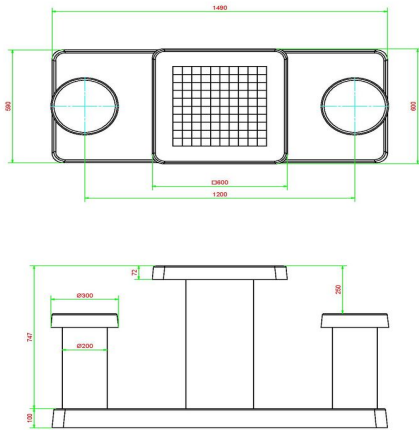

Les dimensions de la plaque de fond sont de 59 x 149 x cm.

Comme toutes les autres tables de HeBlad, cet ensemble est coulé en une seule pièce de béton de qualité supérieure. La table est résistante aux intempéries.

Si vous placez cette table dans un parc, vous pouvez faire disparaître la plaque de fond dans l'herbe, de manière que le dessus de la plaque reste à hauteur de coupe.

La mise en place est comprise dans le prix. Par contre les préparations pour l'installation sont à votre charge et doivent être prête avant livraison.

\* Lors de la commande d'une table ou banc jeu de dames , 1 lot de pièces de dames sont fourni gratuitement.

3 décembre 2024 - Prix sujets à changement

HeBlad  
www.HeBlad.com  
GT.CK.2  
Gewicht ± 490 KG.

## Spécifications Table de jeu de dames en béton naturel 2 personnes

Code de produit	GT.CK.2	Hauteur de la table	75 cm
Couleur	Béton naturel	Hauteur d'assise	50 cm
Dimensions (L x P x H)	149 x 59 x 85 cm	Dimensions plaque de fond (L x P x H)	120 x 60 x 10 cm
Dimensions du plateau de table (L x H)	60 x 60 cm	Poids	425 kg
Epaisseur plateau de table	7 cm		