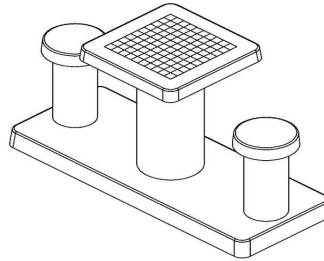

Les dimensions de la plaque de fond sont de 59 x 149 x cm.

Comme toutes les autres tables de HeBlad, cet ensemble est coulé en une seule pièce de béton de qualité supérieure. La table est résistante aux intempéries.

Si vous placez cette table dans un parc, vous pouvez faire disparaître la plaque de fond dans l'herbe, de manière que le dessus de la plaque reste à hauteur de coupe.

La mise en place est comprise dans le prix. Par contre les préparations pour l'installation sont à votre charge et doivent être prête avant livraison.

\* Lors de la commande d'une table ou banc jeu de dames , 1 lot de pièces de dames sont fourni gratuitement.

3 décembre 2024 - Prix sujets à changement

HeBlad  
www.HeBlad.com  
GT.CK.2  
Gewicht ± 490 KG.

## Spécifications Table de jeu de dames en béton naturel 2 personnes

Code de produit	GT.CK.2	Hauteur de la table	75 cm
Couleur	Béton naturel	Hauteur d'assise	50 cm
Dimensions (L x P x H)	149 x 59 x 85 cm	Dimensions plaque de fond (L x P x H)	120 x 60 x 10 cm
Dimensions du plateau de table (L x H)	60 x 60 cm	Poids	425 kg
Epaisseur plateau de table	7 cm		