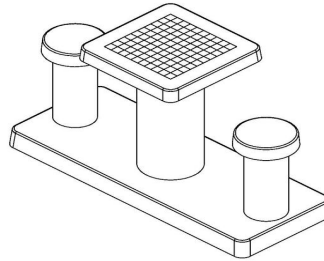

HeBlad
www.HeBlad.com
GT.CK.2
Gewicht ± 490 KG.

Spécifications Table de jeu de dames en béton naturel 2 personnes

Code de produit	GT.CK.2	Hauteur de la table	75 cm
Couleur	Béton naturel	Hauteur d'assise	50 cm
Dimensions (L x P x H)	149 x 59 x 85 cm	Dimensions plaque de fond (L x P x H)	120 x 60 x 10 cm
Dimensions du plateau de table (L x H)	60 x 60 cm	Poids	425 kg
Epaisseur plateau de table	7 cm		

Produits associés