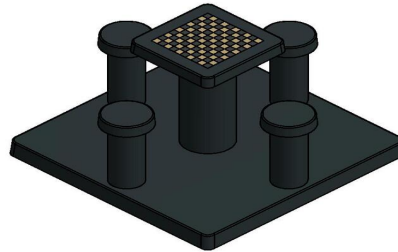

Table de jeu de dames en béton anthracite 4 personnes

Code de produit: GT.CK.AB4

Cet ensemble en béton consiste d'une table de jeu de dames sur sa plaque de fond et de quatre sièges. Les 100 cases (50 en blanc et 50 en noir) sont de marbre et de pierre bleue, intégré dans le béton.

Les 100 cases (50 en blanc et 50 en noir) sont de marbre et de pierre bleue, intégré dans le béton.

Les dimensions de la plaque de fond sont de 149 x 149 x cm. Comme toutes les autres tables de HeBlad, cet ensemble est coulé en une pièce de béton de qualité supérieure.

La table est résistante aux intempéries.

Si vous placez cette table dans un parc, vous pouvez faire disparaître la plaque de fond dans l'herbe, de manière que le dessus de la plaque reste à hauteur de coupe.

€ 2.600,00 hors TVA
(€ 3.042,00 TVA incl.)

11 avril 2025 - Prix sujets à changement

HeBlad
www.HeBlad.com
GT.CK.AB4
± 900 KG.

Spécifications Table de jeu de dames en béton anthracite 4 personnes

Code de produit	GT.CK.AB4	Hauteur de la table	75 cm
Couleur	Béton anthracite	Hauteur d'assise	50 cm
Dimensions (L x P x H)	149 x 149 x 85 cm	Dimensions plaque de fond (L x P x H)	600 x 600 x 10 cm
Dimensions du plateau de table (L x H)	600 x 600 cm	Poids	900 kg
Epaisseur plateau de table	7 cm		