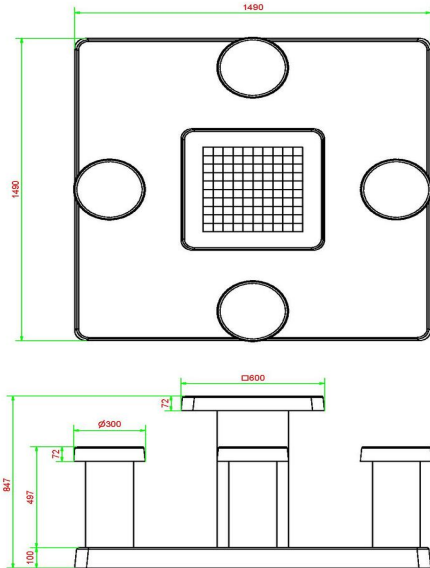

Les 100 cases (50 en blanc et 50 en noir) sont de marbre et de pierre bleue, intégré dans le béton.

Les dimensions de la plaque de fond sont de 149 x 149 x cm. Comme toutes les autres tables de HeBlad, cet ensemble est coulé en une pièce de béton de qualité supérieure.

La mise en place est comprise dans le prix. Par contre les préparations pour l'installation sont à votre charge et doivent être prête avant livraison.

* Lors de la commande d'une table ou banc jeu de dames , 1 lot de pièces de dames sont fourni gratuitement.

€ 2.600,00 hors TVA
(€ 3.042,00 TVA incl.)

11 avril 2025 - Prix sujets à changement

HeBlad
www.HeBlad.com
GT.CK.AB4
± 900 KG.

Spécifications Table de jeu de dames en béton anthracite 4 personnes

Code de produit	GT.CK.AB4	Hauteur de la table	75 cm
Couleur	Béton anthracite	Hauteur d'assise	50 cm
Dimensions (L x P x H)	149 x 149 x 85 cm	Dimensions plaque de fond (L x P x H)	600 x 600 x 10 cm
Dimensions du plateau de table (L x H)	600 x 600 cm	Poids	900 kg
Epaisseur plateau de table	7 cm		