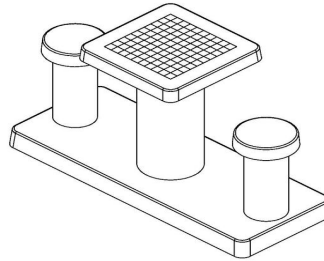

Les dimensions de la plaque de fond sont de 59 x 149 cm. Comme toutes les autres tables de HeBlad, cet ensemble est coulé en une seule pièce de béton de qualité supérieure. La table est résistante aux intempéries.

Si vous placez cette table dans un parc, vous pouvez faire disparaître la plaque de fond dans l'herbe, de manière que le dessus de la plaque reste à hauteur de coupe.

La mise en place est comprise dans le prix. Par contre les préparations pour l'installation sont à votre charge et doivent être prêtes avant livraison.

* Lors de la commande d'une table ou banc jeu de dames , 1 lot de pièces de dames sont fourni gratuitement.

€ 2.225,00 hors TVA
(€ 2.603,25 TVA incl.)

24 novembre 2024 - Prix sujets à changement

HeBlad
www.HeBlad.com
GT.CK.AB2
Gewicht ± 490 KG.

Spécifications Table de jeu de dames en béton anthracite, 2 personnes

Code de produit	GT.CK.AB2	Hauteur de la table	75 cm
Couleur	Béton anthracite	Hauteur d'assise	50 cm
Dimensions (L x P x H)	149 x 59 x 85 cm	Dimensions plaque de fond (L x P x H)	630 x 60 x 10 cm
Dimensions du plateau de table (L x H)	630 x 60 cm	Poids	425 kg
Epaisseur plateau de table	7 cm		