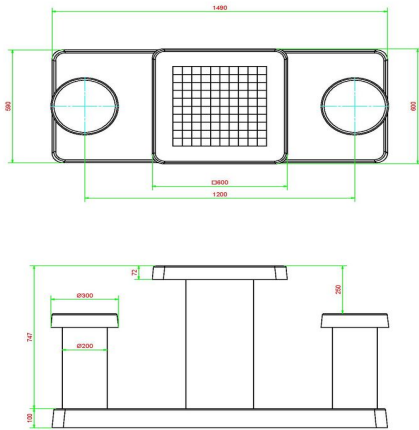

HeBlad
www.HeBlad.com
GT.CK.AB2
Gewicht ± 490 KG.

Spécifications Table de jeu de dames en béton anthracite, 2 personnes

Code de produit	GT.CK.AB2	Hauteur de la table	75 cm
Couleur	Béton anthracite	Hauteur d'assise	50 cm
Dimensions (L x P x H)	149 x 59 x 85 cm	Dimensions plaque de fond (L x P x H)	630 x 60 x 10 cm
Dimensions du plateau de table (L x H)	630 x 60 cm	Poids	425 kg
Epaisseur plateau de table	7 cm		

Produits associés