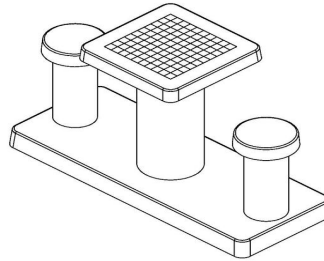

Les dimensions de la plaque de fond sont de 59 x 149 cm. Comme toutes les autres tables de HeBlad, cet ensemble est coulé en une seule pièce de béton de qualité supérieure. La table est résistante aux intempéries.

Si vous placez cette table dans un parc, vous pouvez faire disparaître la plaque de fond dans l'herbe, de manière que le dessus de la plaque reste à hauteur de coupe.

La mise en place est comprise dans le prix. Par contre les préparations pour l'installation sont à votre charge et doivent être prêtes avant livraison.

\* Lors de la commande d'une table ou banc jeu de dames , 1 lot de pièces de dames sont fourni gratuitement.

**€ 2.400,00** hors TVA  
(€ 2.808,00 TVA incl.)

11 avril 2025 - Prix sujets à changement

HeBlad  
www.HeBlad.com  
GT.CK.AB2  
Gewicht ± 490 KG.

## Spécifications Table de jeu de dames en béton anthracite, 2 personnes

Code de produit	GT.CK.AB2	Hauteur de la table	75 cm
Couleur	Béton anthracite	Hauteur d'assise	50 cm
Dimensions (L x P x H)	149 x 59 x 85 cm	Dimensions plaque de fond (L x P x H)	120 x 60 x 10 cm
Dimensions du plateau de table (L x H)	60 x 60 cm	Poids	425 kg
Epaisseur plateau de table	7 cm		