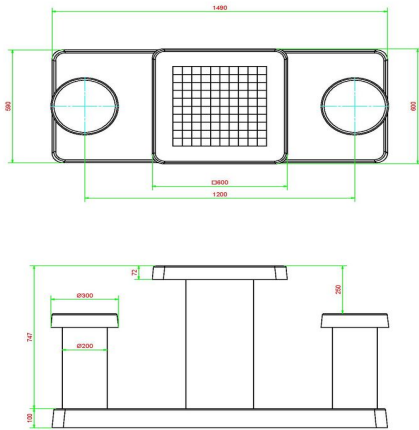

Les dimensions de la plaque de fond sont de 59 x 149 cm. Comme toutes les autres tables de HeBlad, cet ensemble est coulé en une seule pièce de béton de qualité supérieure. La table est résistante aux intempéries.

Si vous placez cette table dans un parc, vous pouvez faire disparaître la plaque de fond dans l'herbe, de manière que le dessus de la plaque reste à hauteur de coupe.

La mise en place est comprise dans le prix. Par contre les préparations pour l'installation sont à votre charge et doivent être prêtes avant livraison.

* Lors de la commande d'une table ou banc jeu de dames , 1 lot de pièces de dames sont fourni gratuitement.

€ 2.225,00 hors TVA
(€ 2.603,25 TVA incl.)

24 novembre 2024 - Prix sujets à changement

HeBlad
www.HeBlad.com
GT.CK.AB2
Gewicht ± 490 KG.

Spécifications Table de jeu de dames en béton anthracite, 2 personnes

Code de produit	GT.CK.AB2	Hauteur de la table	75 cm
Couleur	Béton anthracite	Hauteur d'assise	50 cm
Dimensions (L x P x H)	149 x 59 x 85 cm	Dimensions plaque de fond (L x P x H)	630 x 60 x 10 cm
Dimensions du plateau de table (L x H)	630 x 60 cm	Poids	425 kg
Epaisseur plateau de table	7 cm		